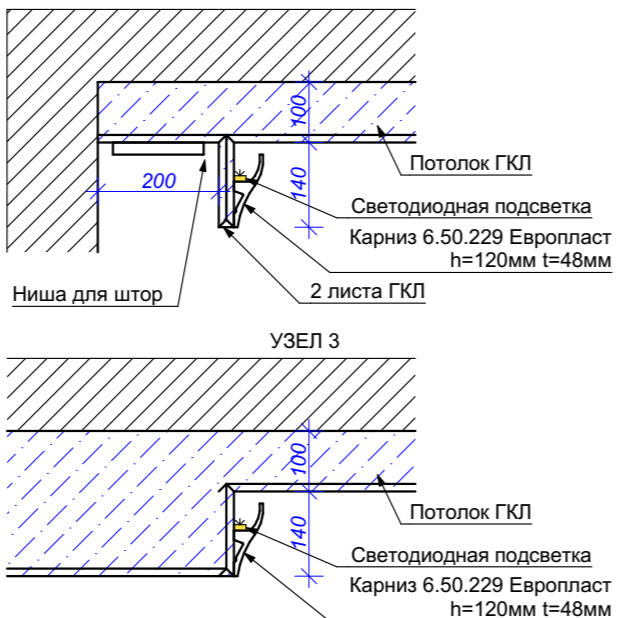

Дизайн-проект

Номер	Описание	Подпись
0912	Квартира по адресу: г.Москва	

Компания	
Дизайнер	
Дизайнер	
Наименование чертежа	План привязки сантехнического оборудования

**Условные обозначения:**  
 - Карниз 6.50.229 Европласт 48x120x2000мм - 18,9 м.п.