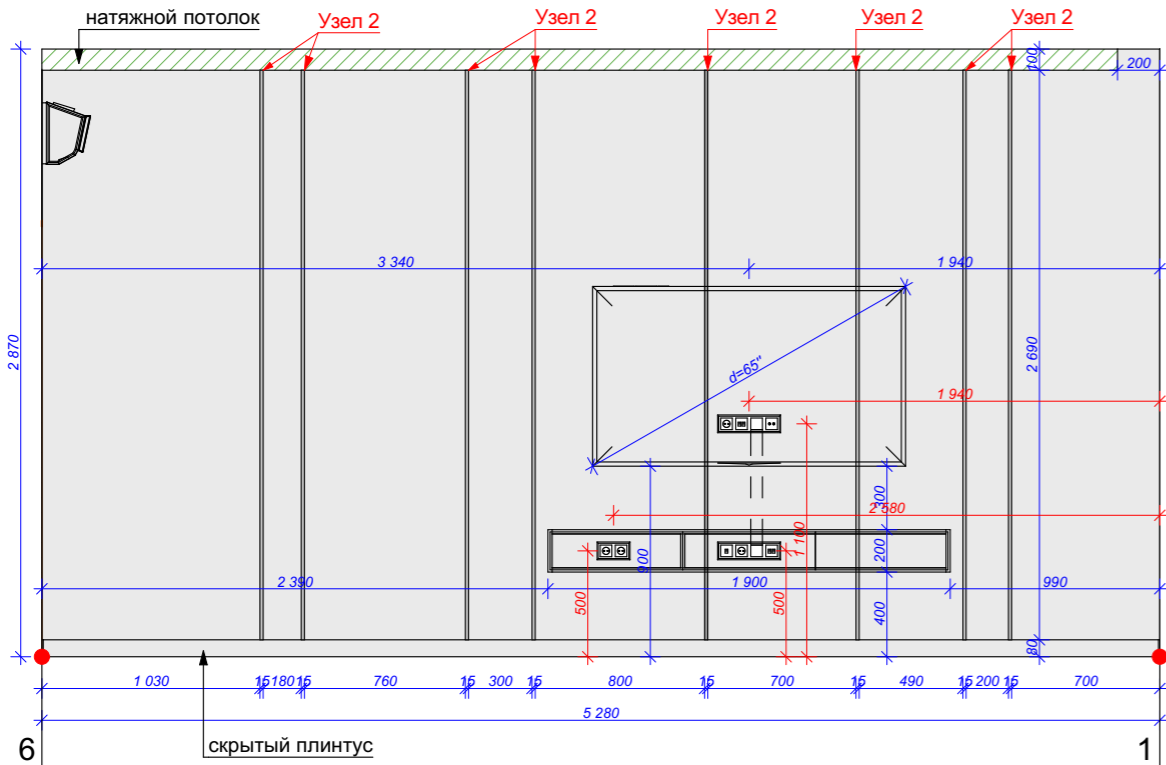

Все материалы посчитаны без учета запаса!

Дизайн-проект

Номер	Описание	Подпись
0912	Квартира по адресу: г.Москва	

Компания	
Дизайнер	
Дизайнер	
Наименование чертежа	

Развертка детской

**Plan Remonta**

**Условные обозначения:**