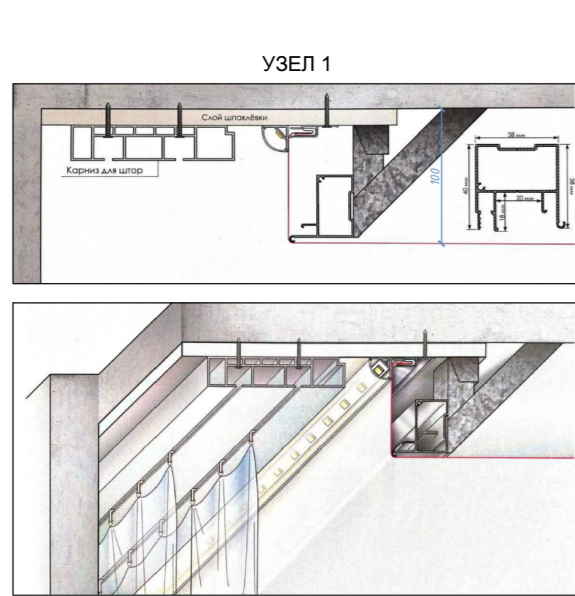

Дизайн-проект

Номер	Описание	Подпись
0912	Квартира по адресу: г.Москва	

Компания	
Дизайнер	
Дизайнер	
Наименование чертежа	План привязки сантехнического оборудования

**Условные обозначения:**  
 - Карниз 6.50.229 Европласт 48x120x2000мм - 18,9 м.п.