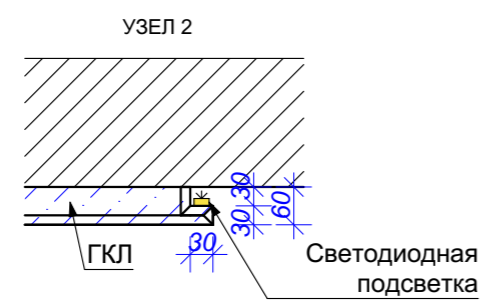

1. Условные обозначения:
2. Существующий стены
   - Существующие перегородки
   - Возводимые перегородки - пазогребень 80мм+20мм штукатурка
   - Перегородки из ГКЛВ
   - Внутрипольный конвектор
   - Радиатор
   - Инженерные коммуникации

Экспликация помещений		
№пом.	Наименование	S, м2
1	Коридор	9,3
2	Гардероб	3,3
3	Детская	14,9
4	Спальня	16,0
5	С/у	4,6
6	Кухня-гостиная	17,3
		65,4 м²

Дизайн-проект

Номер	Описание	Подпись
0912	Квартира по адресу: г.Москва	

Компания	
Дизайнер	
Дизайнер	
Наименование чертежа	

План возводимых конструкций