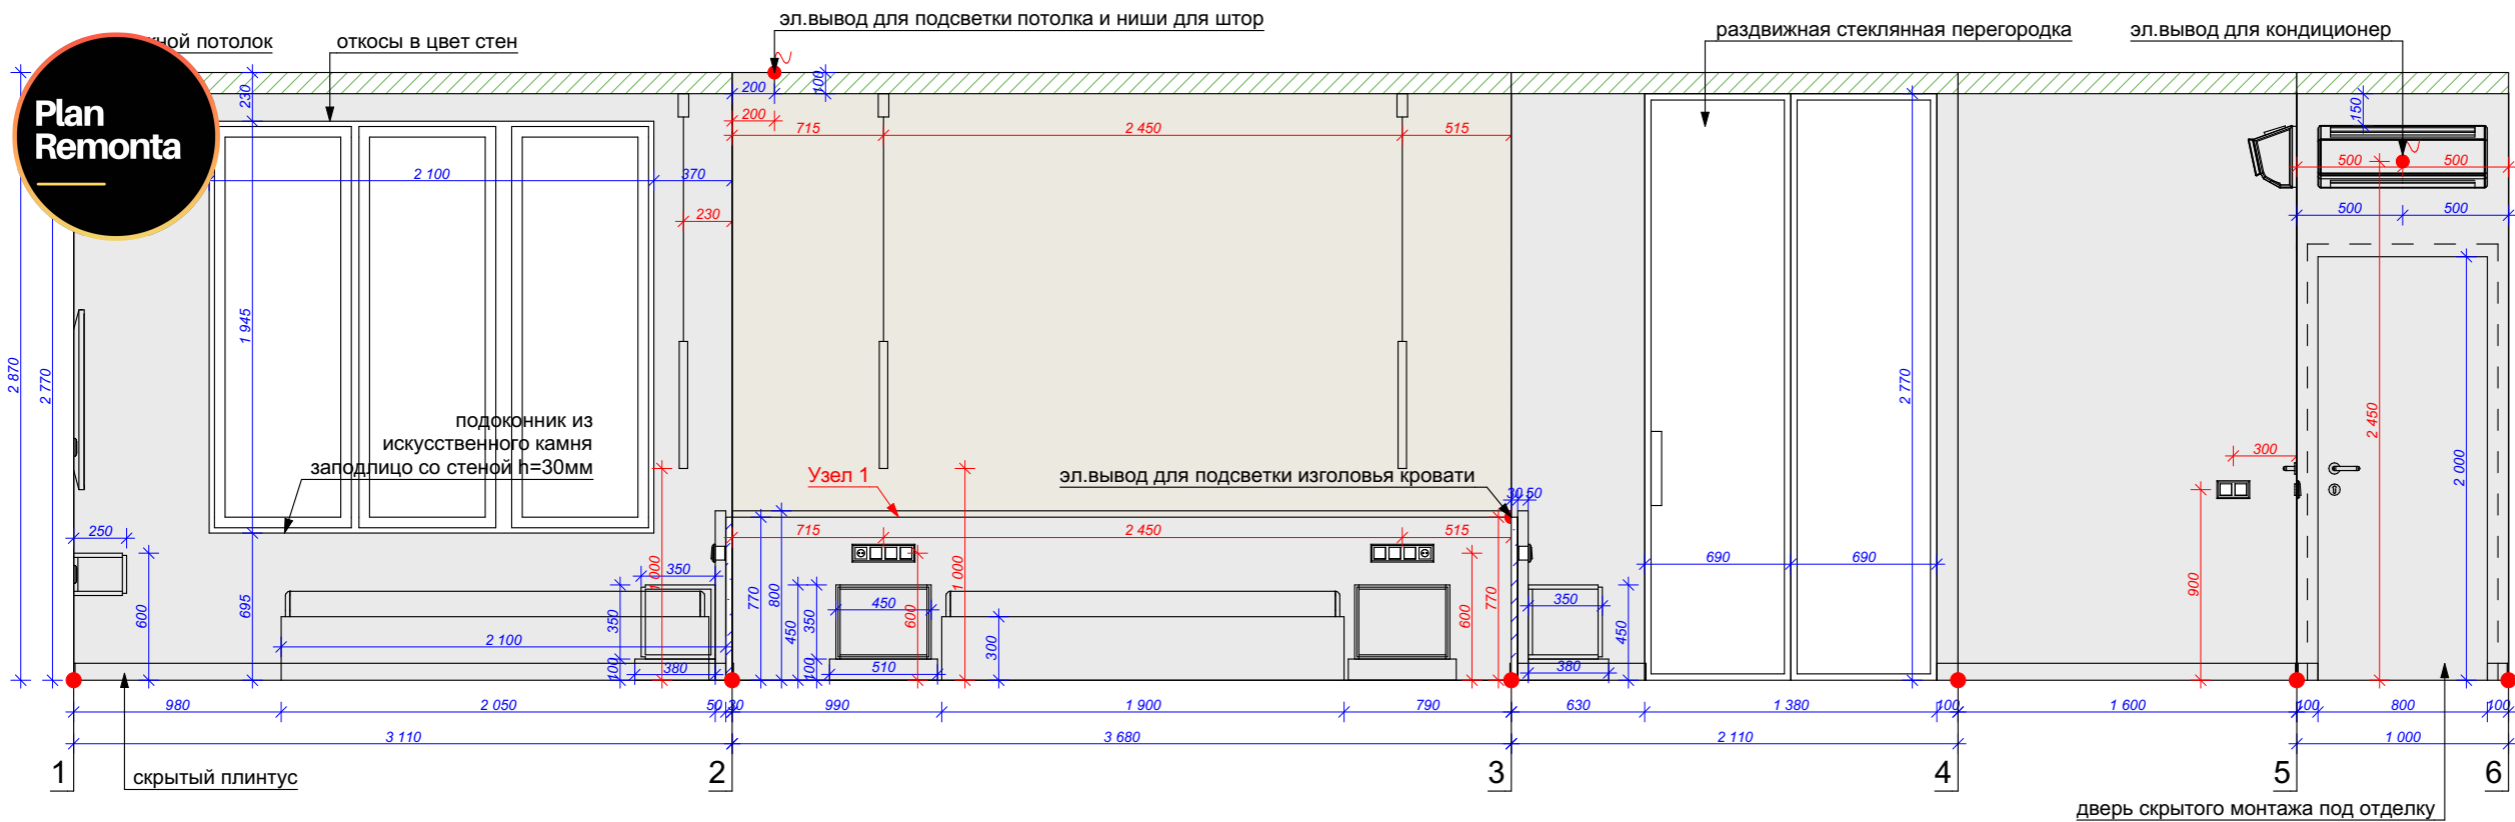

Все материалы посчитаны без учета запаса!

Дизайн-проект

Номер	Описание	Подпись
0912	Квартира по адресу: г.Москва	

Компания	
Дизайнер	
Дизайнер	
Наименование чертежа	

Развертка детской

**Plan Remonta**

**Условные обозначения:**