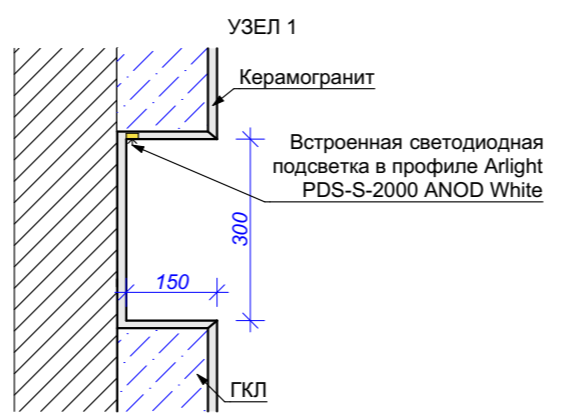

### Условные обозначения:

Эскиз	Наименование	S, м2
	Керамогранит Italon Millennium Даст Натуральный и Реттифицированный, 600x1200мм	18,8 37 шт.

Все материалы посчитаны без учета запаса!

Компания	
Дизайнер	
Дизайнер	
Наименование чертежа	