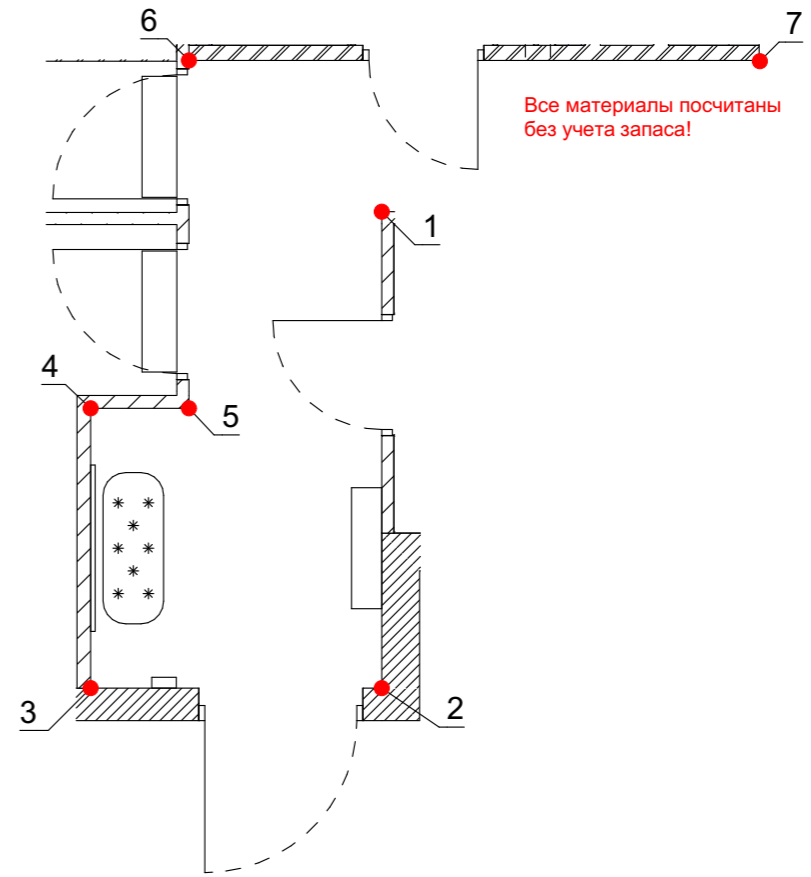

Дизайн-проект

Номер	Описание	Подпись
0912	Квартира по адресу: г.Москва	

Компания	
Дизайнер	
Дизайнер	
Наименование чертежа	

План отделки

**Plan Remonta**

**Условные обозначения:**

Эскиз	Наименование	S, м2
	Декоративная штукатурка Marvel	18,2
	Краска Flugger 5343	16,3