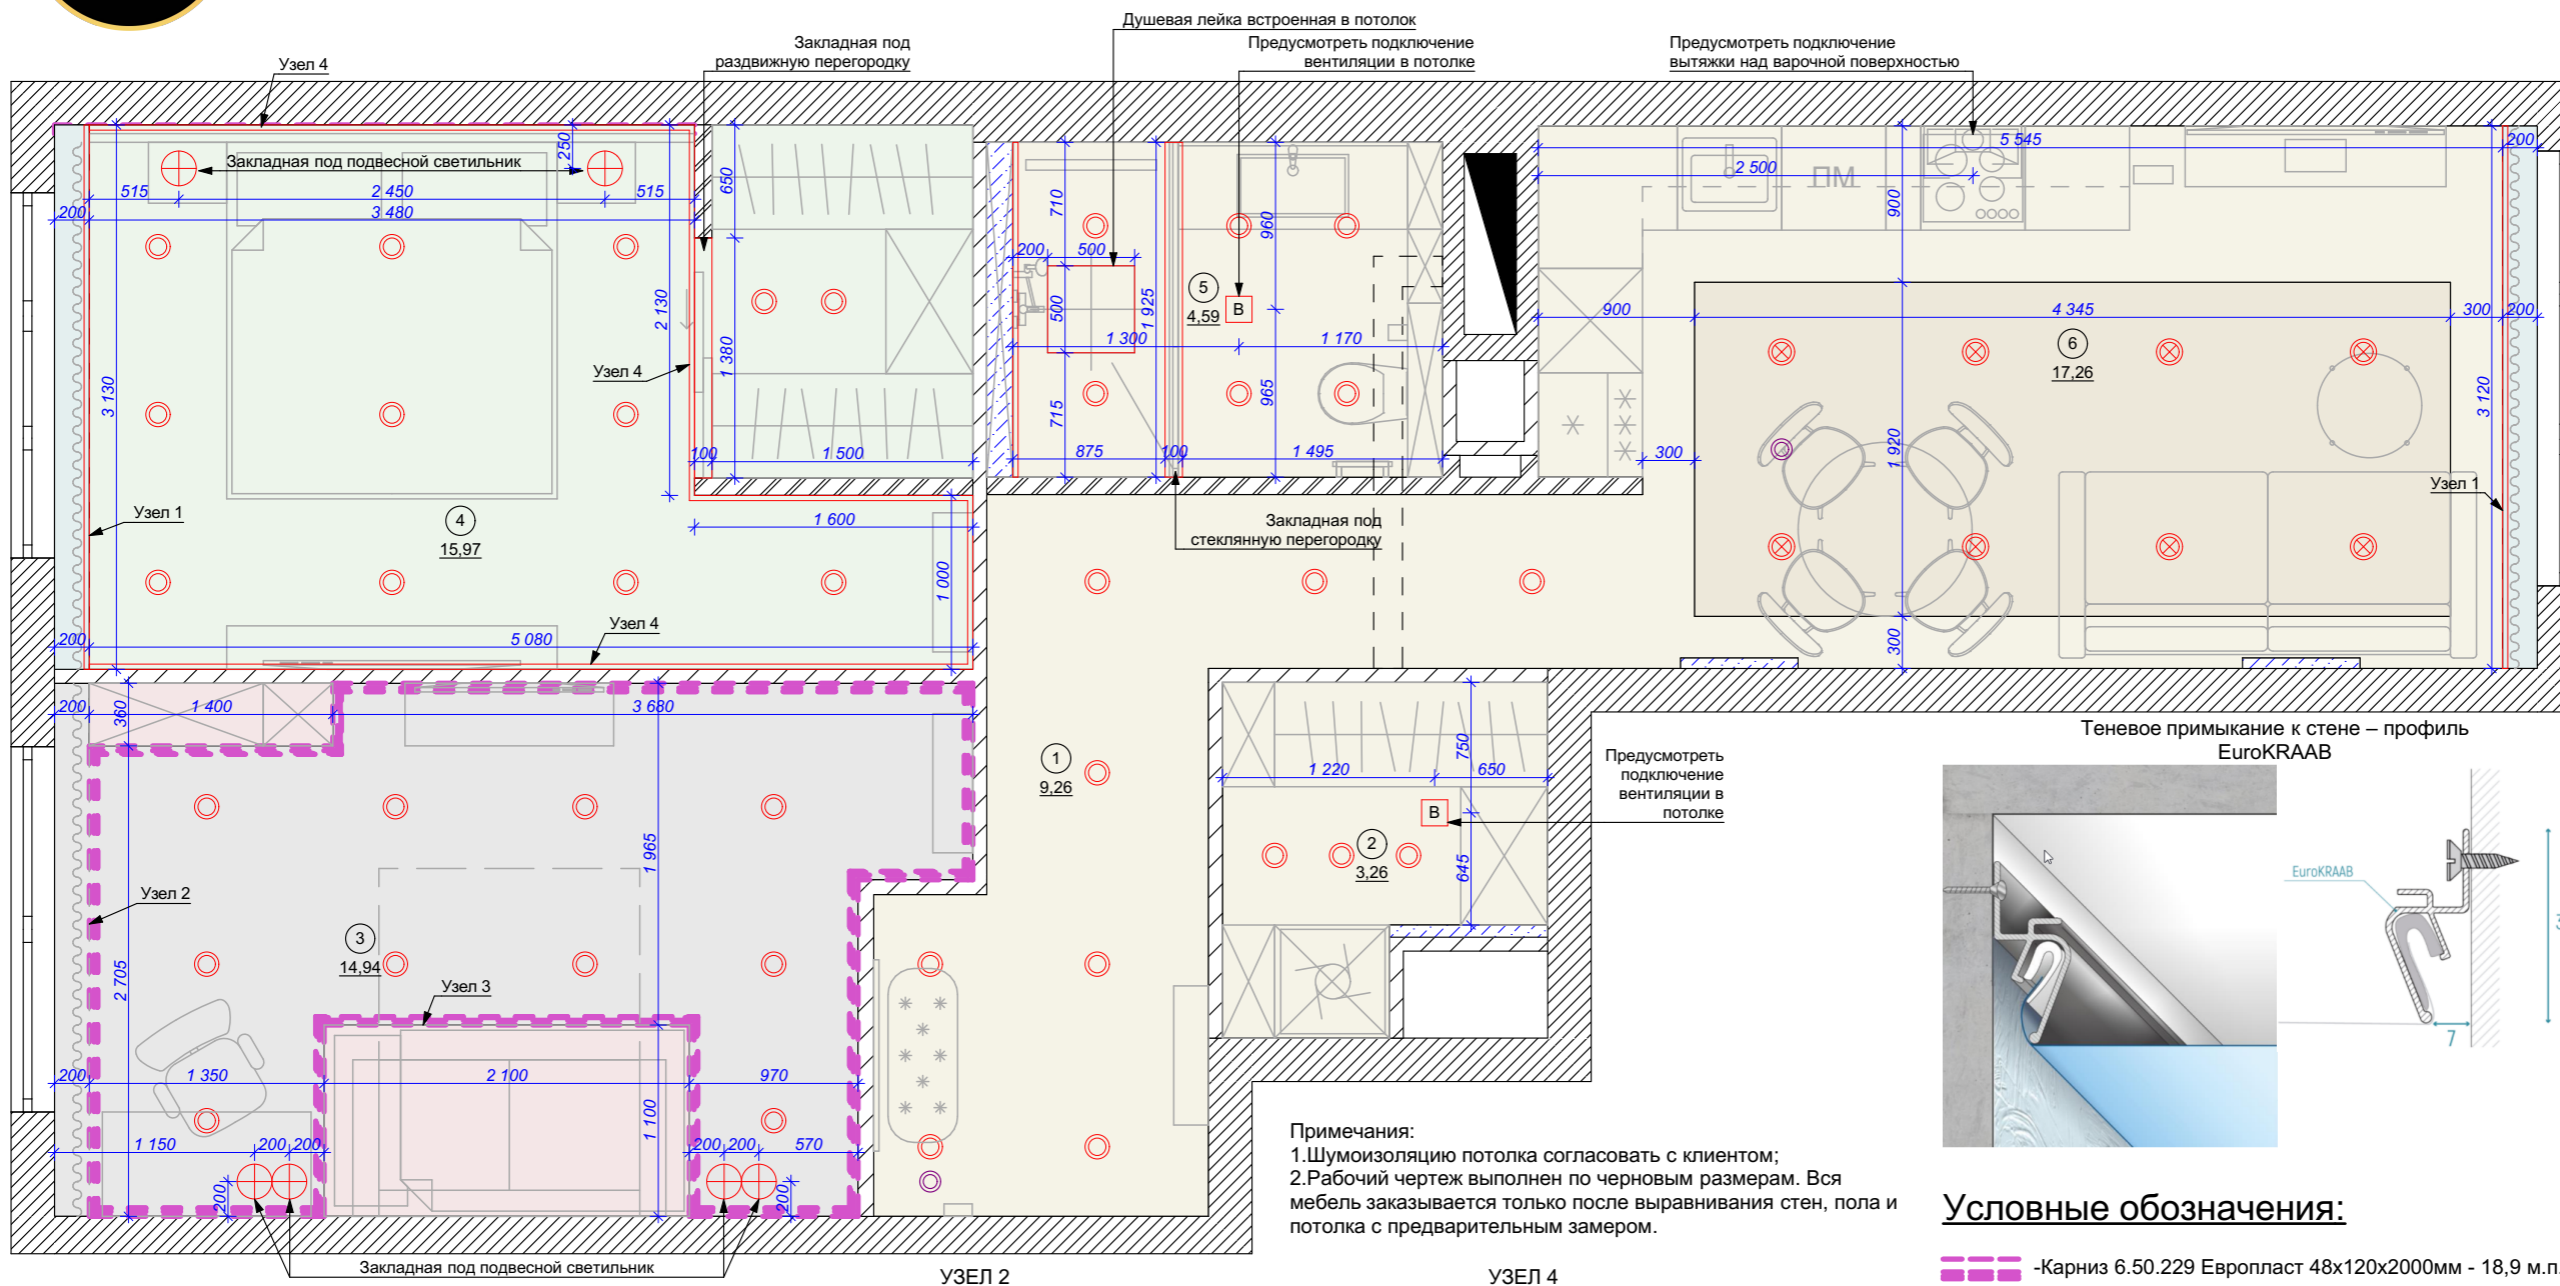

Условные обозначения:
- Карниз 6.50.229 Европласт 48x120x2000мм - 18,9 м.п.