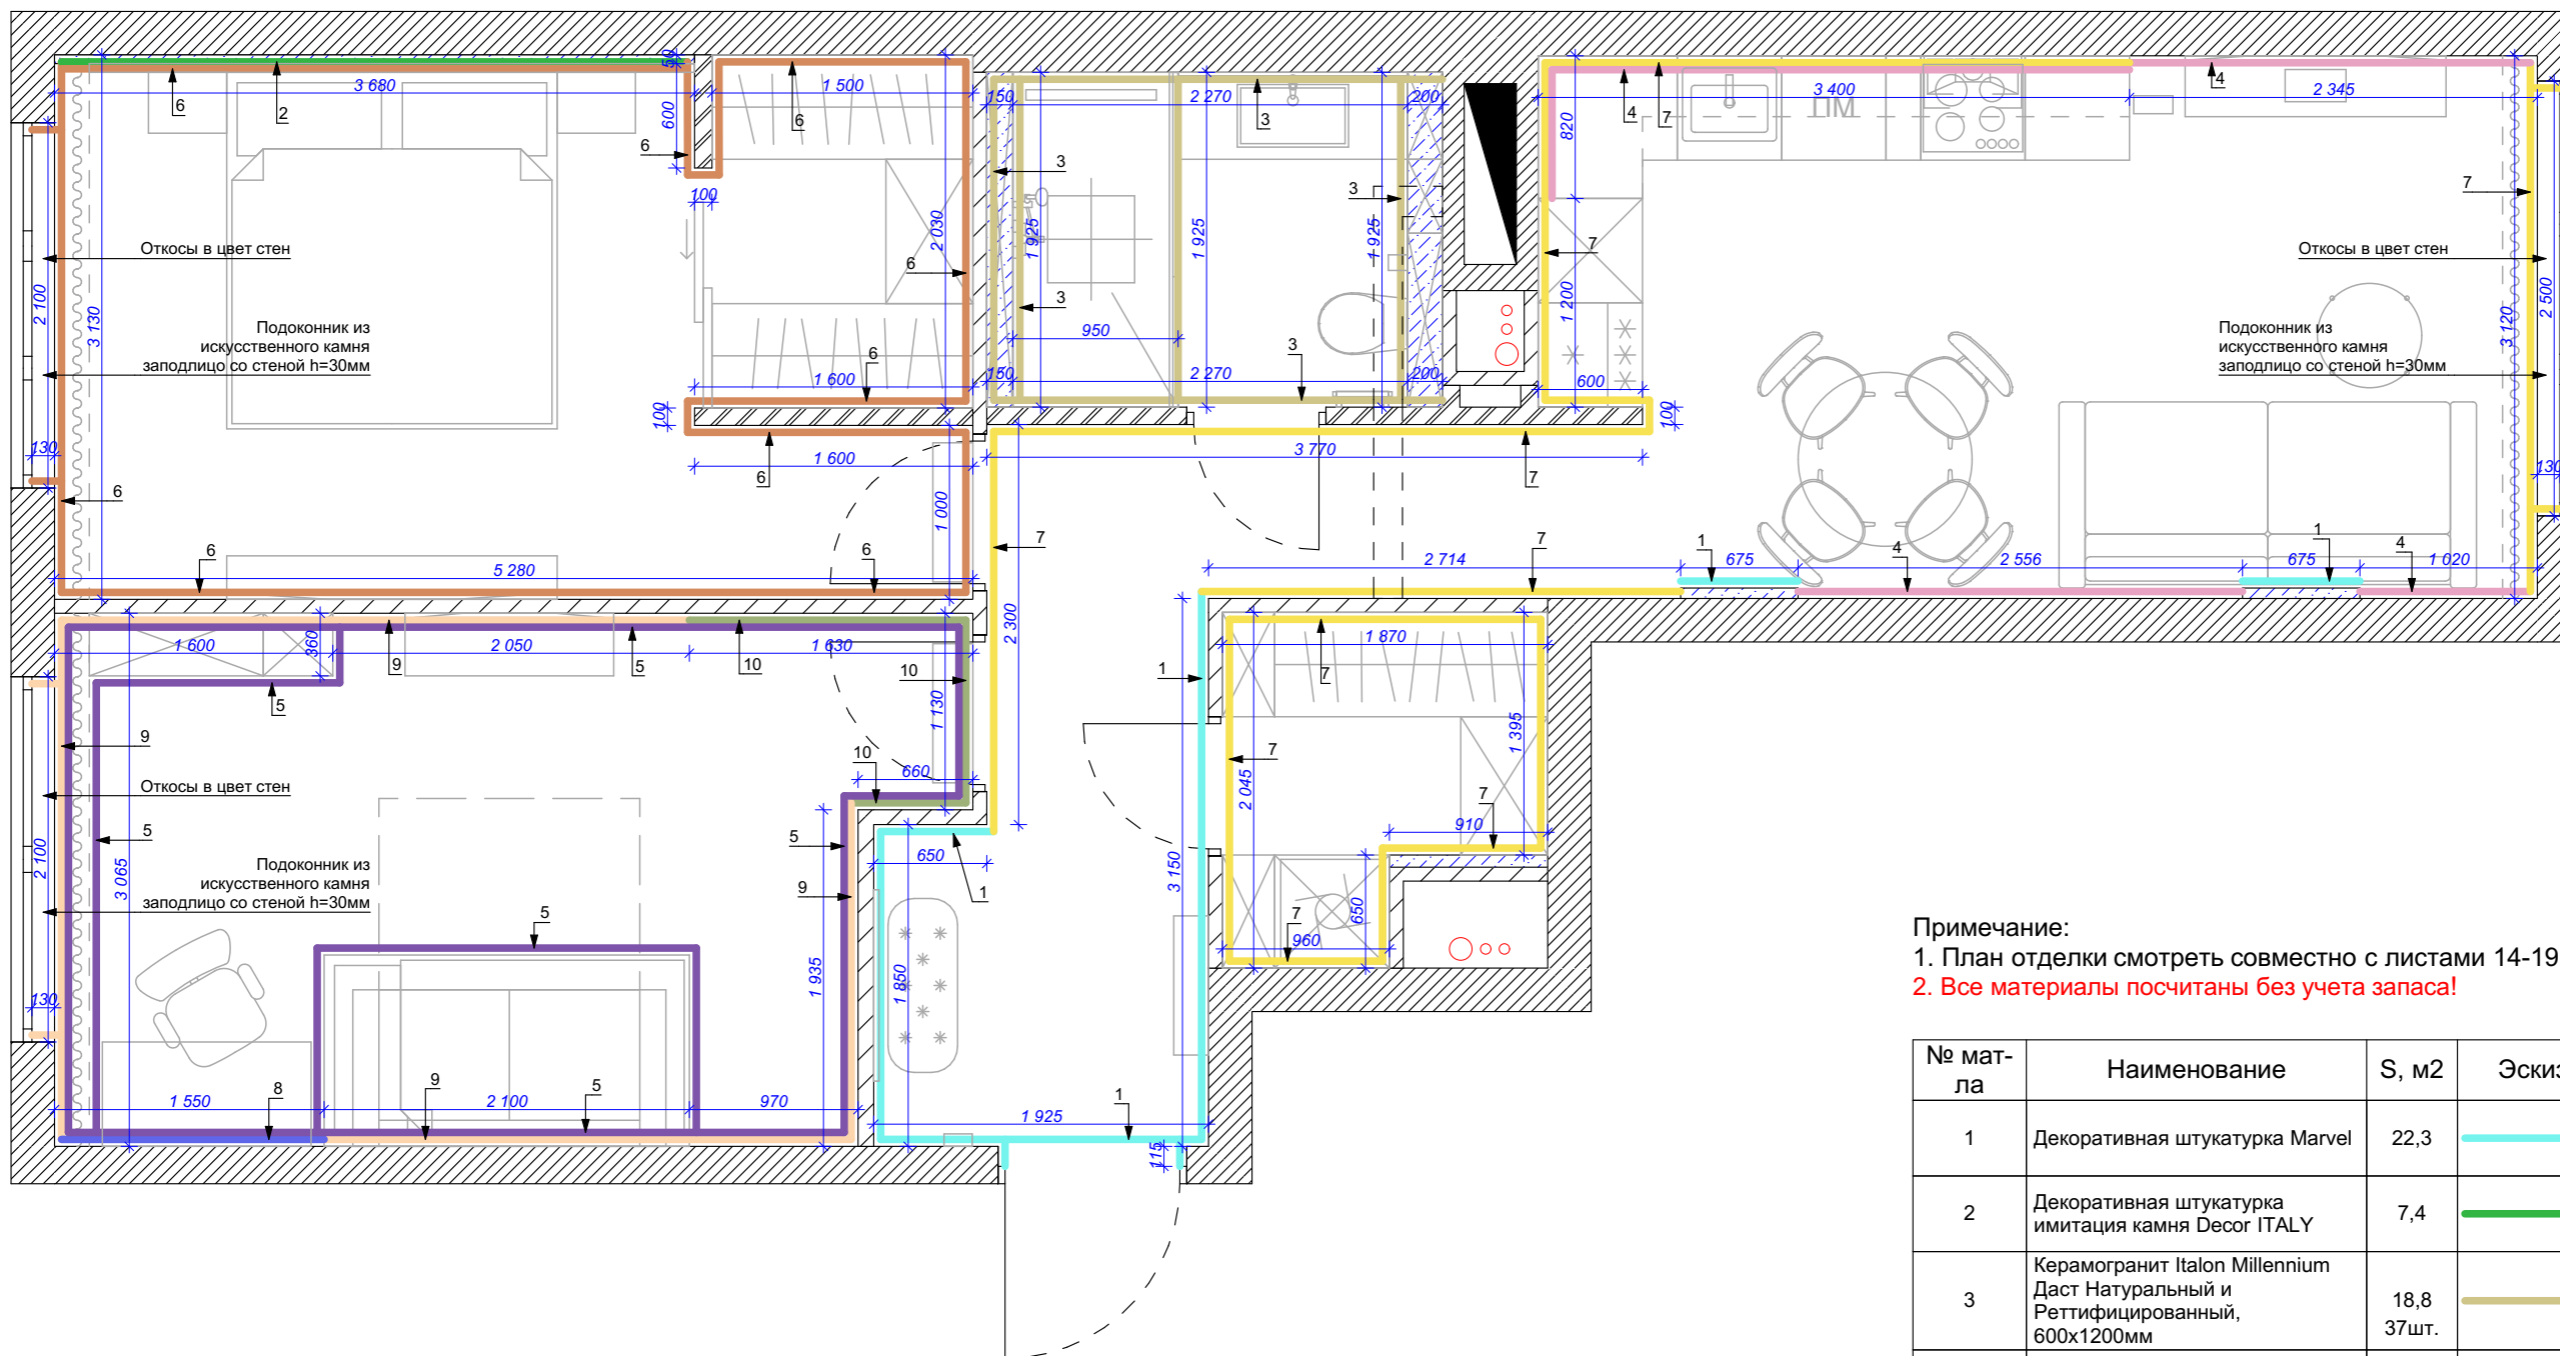

Примечание:
1. План отделки смотреть совместно с листами 14-19.
2. Все материалы посчитаны без учета запаса!

№ мат-ла	Наименование	S, м2	Эскиз
1	Декоративная штукатурка Marvel	22,3	
2	Декоративная штукатурка имитация камня Decog ITALY	7,4	
3	Керамогранит Italon Millennium Дафт Натуральный и Реттифицированный, 600x1200мм	18,8 37шт.	
4	Кирпич декоративный White Hills Бремен Брик 305-50 оранжевый	18,1	
5	Краска Flugger 2321 для карниза и плинтуса	1,3	
6	Краска Flugger 5342	48,6	
7	Краска Flugger 5343	63,8	
8	Обои Covers Wallcoverings Diamond 13-Frost	4,0	
9	Обои Milassa Amsterdam DM6 001/1	27,1	
10	Обои Milassa Status vol.3 DM6 002	8,8	

Дизайн-проект

Номер	Описание	Подпись
0912	Квартира по адресу: г.Москва	

Компания	
Дизайнер	
Дизайнер	
Наименование чертежа	

План отделки