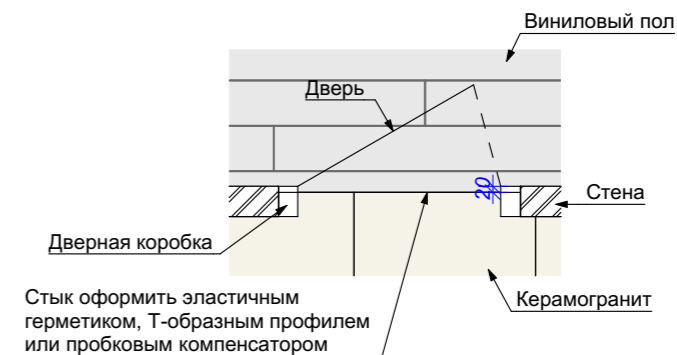

Условные обозначения:

- -Начало раскладки напольных покрытий
- -Плинтус скрытого монтажа Pro Design Universal, Вставка в плинтус Pro Design 80мм - 53,7 м.п.

1. Примечания:
1. Напольные покрытия покупаются с запасом +10%. Материалы посчитаны без запаса.
  2. Напольные покрытия смонтировать в один уровень во всех помещениях, без порогов.
  3. Предусмотреть шумоизоляцию по всей площади пола..
  4. Рабочий чертеж выполнен по черновым размерам. Вся мебель заказывается только после выравнивания стен, пола и потолка с предварительным замером.

Схема стыковки напольных покрытий в зоне дверного проема