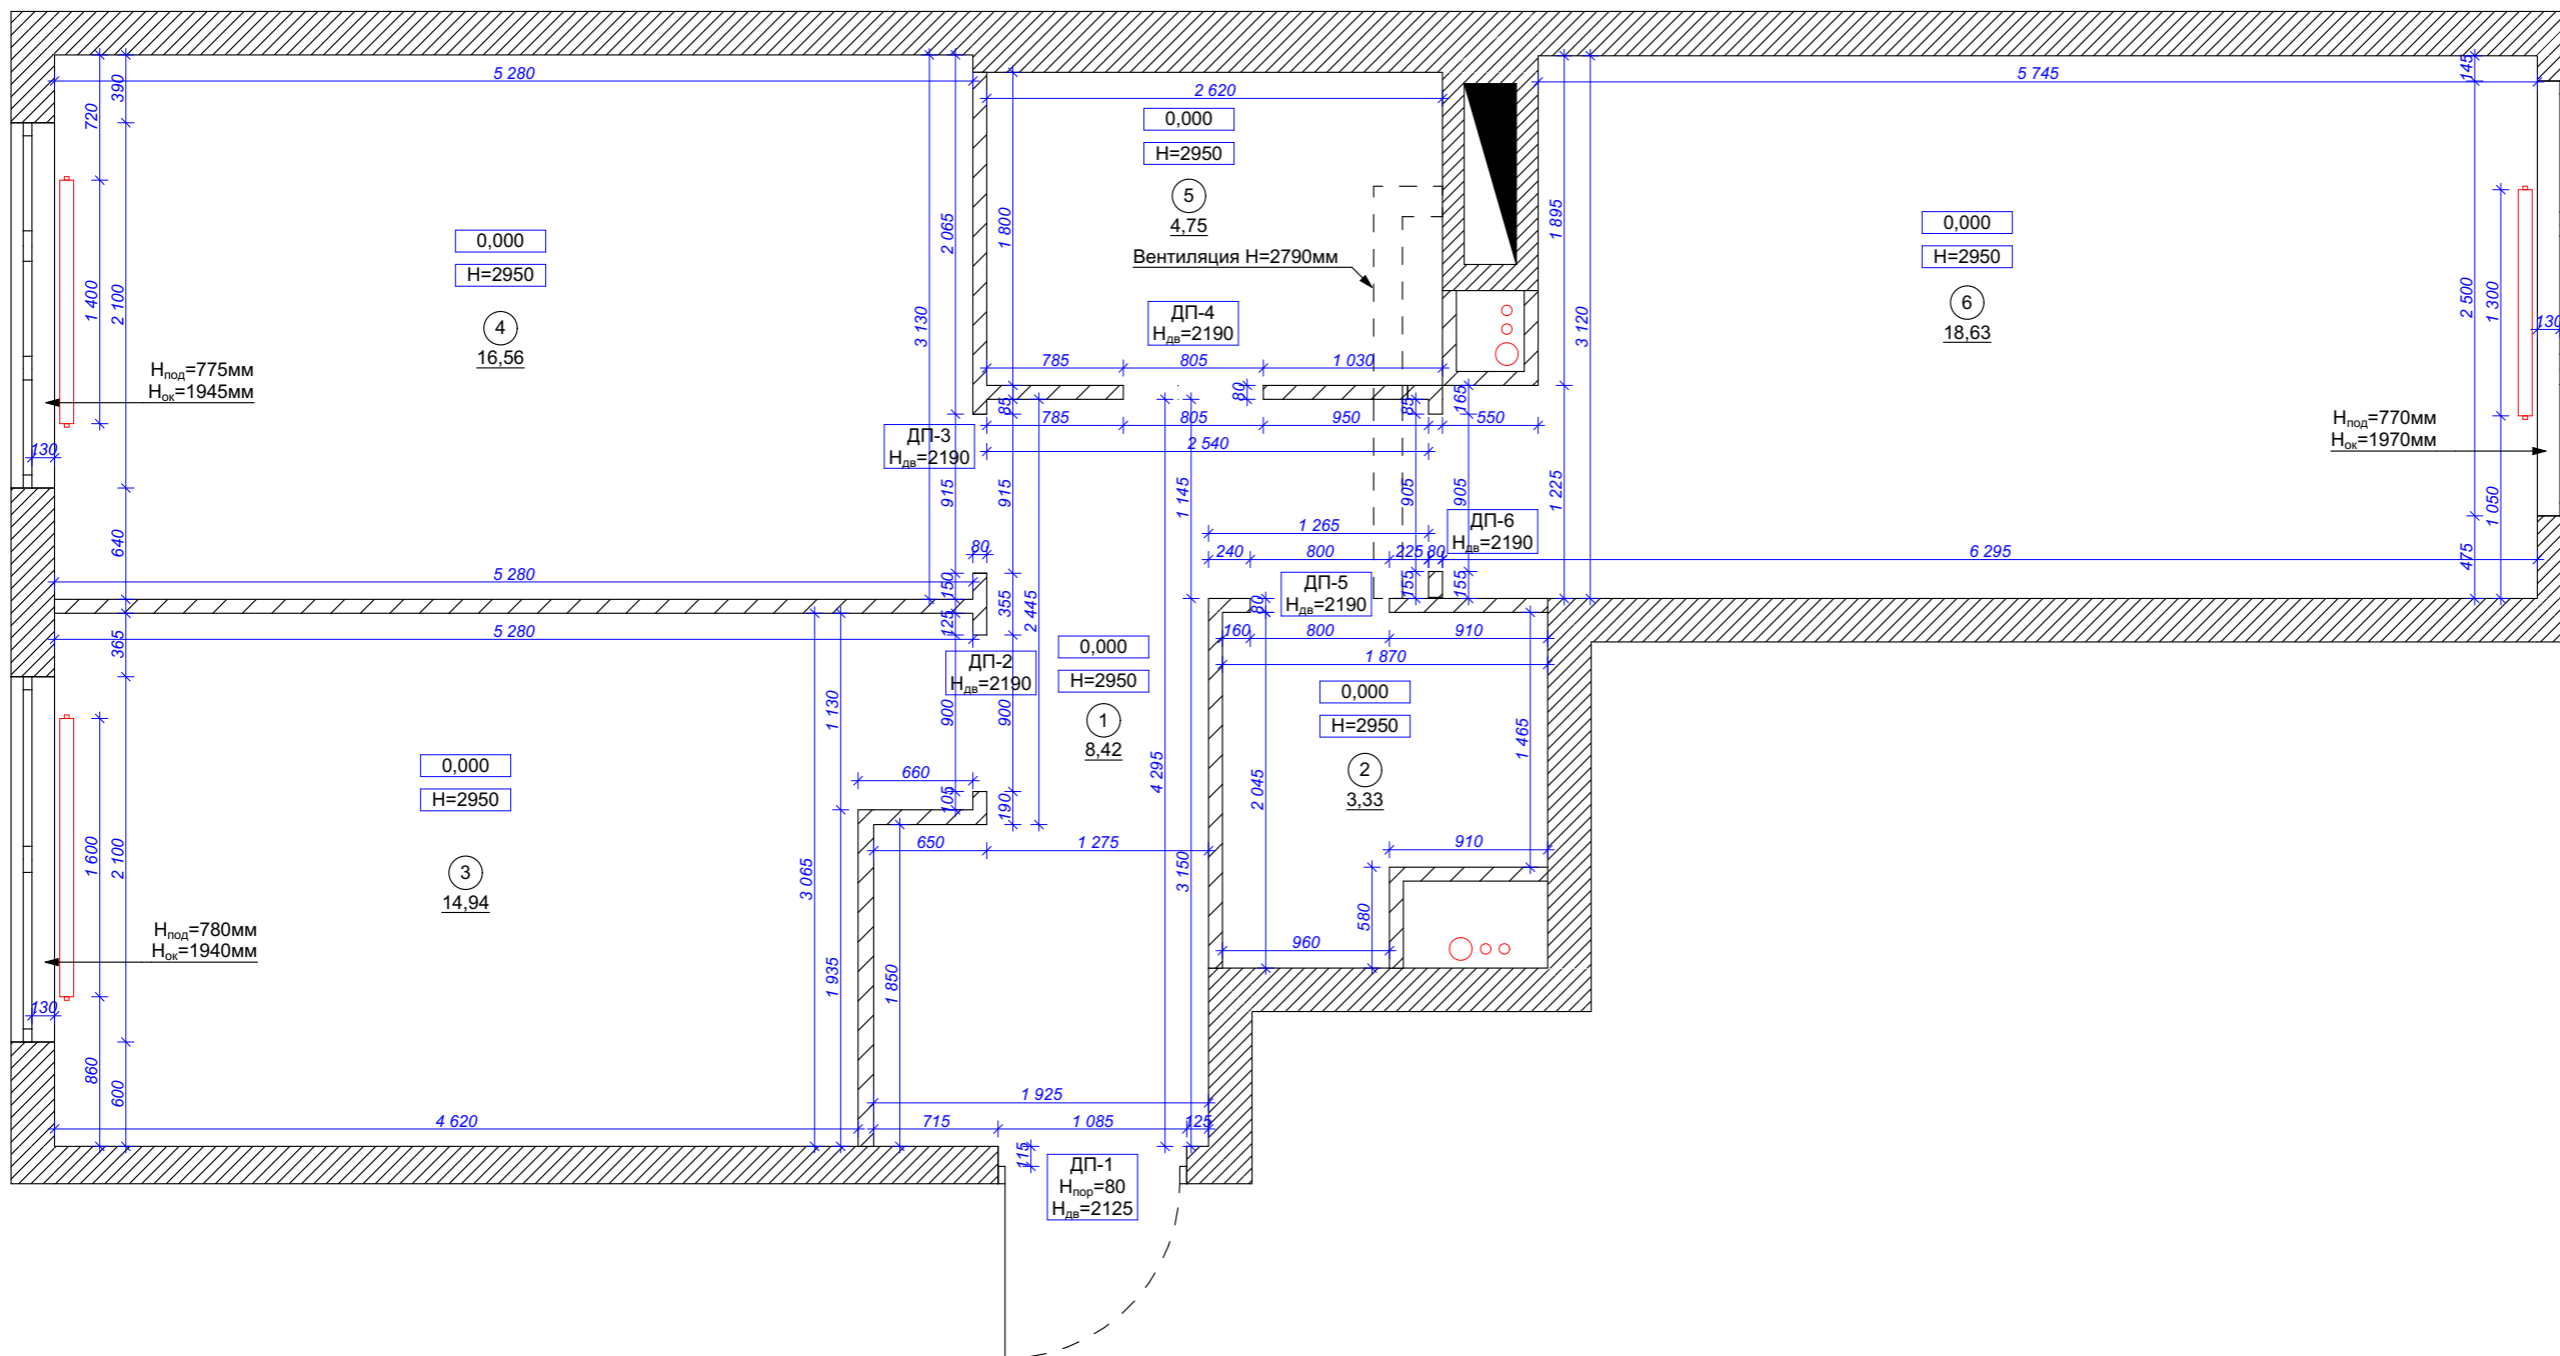

Условные обозначения:

- Существующий стены
- Существующие перегородки
- Радиатор
- Инженерные коммуникации

Экспликация помещений		
№пом.	Наименование	S, м2
1	Коридор	8,4
2	С/у	3,3
3	Детская	14,9
4	Спальня	16,6
5	Ванная комната	4,7
6	Кухня-гостиная	18,6
		66,5 м²

Дизайн-проект		
Номер	Описание	Подпись
0912	Квартира по адресу: г.Москва	

Компания	
Дизайнер	
Дизайнер	
Наименование чертежа	

Обмерный план	
Лист	Листов
2	29