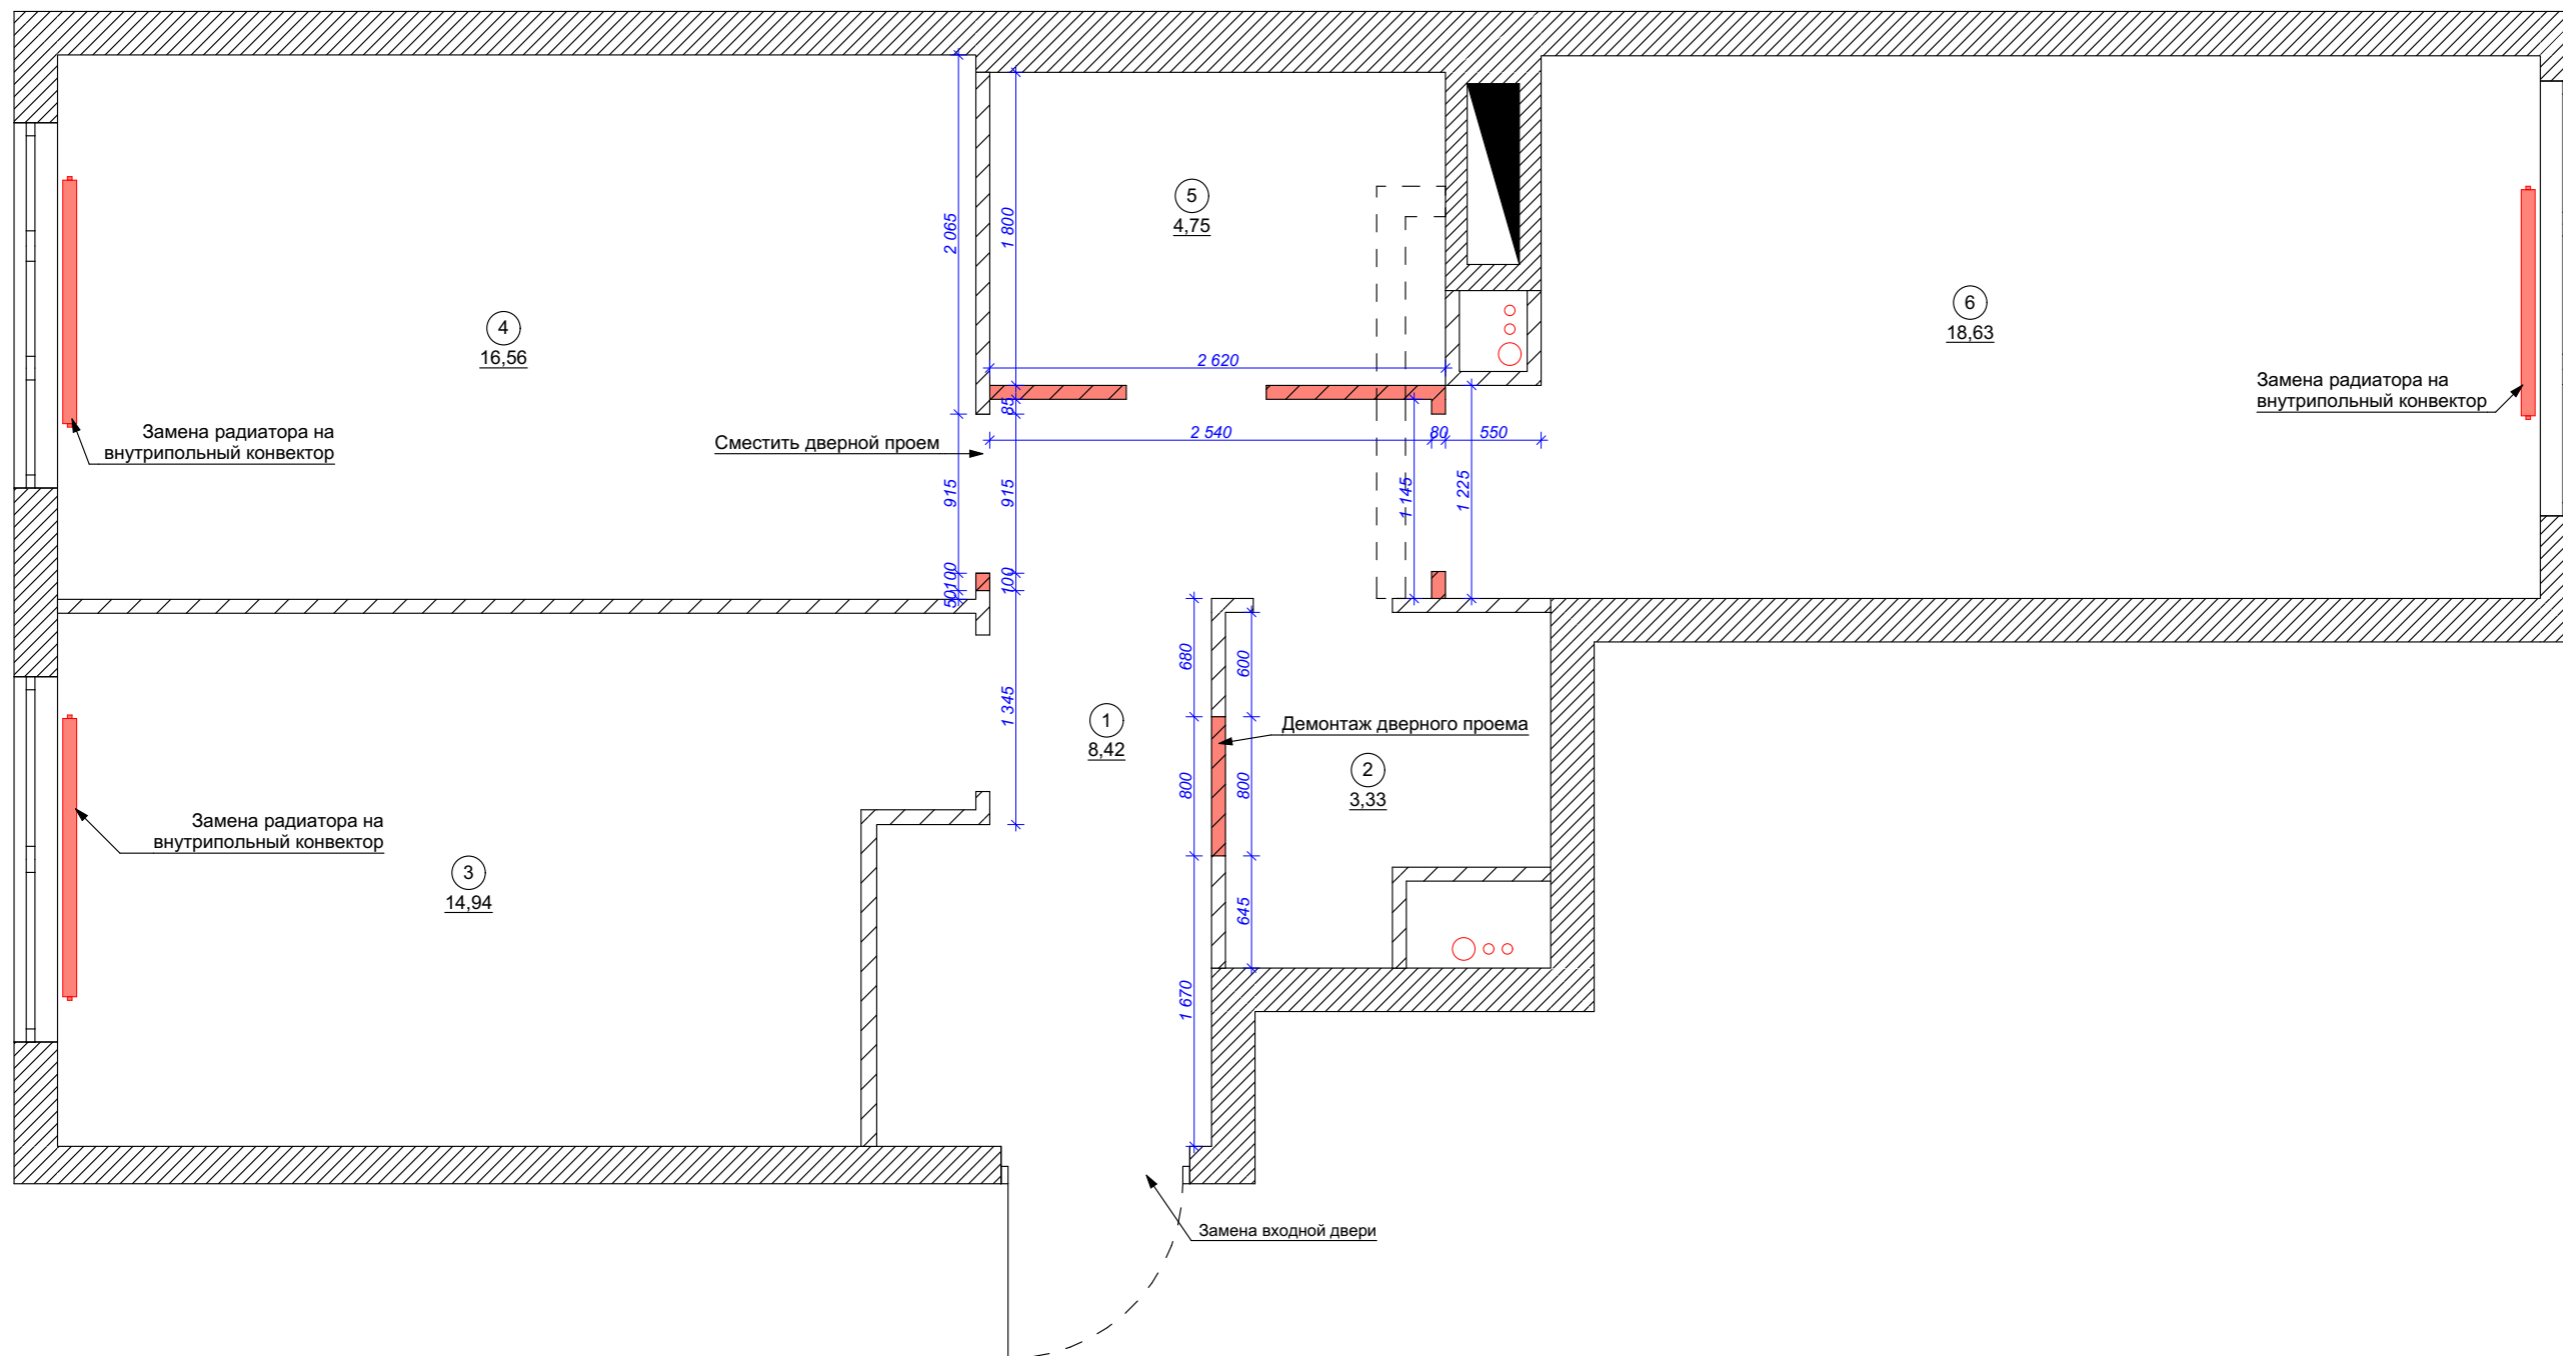

Условные обозначения:

- Существующий стены
- Существующие перегородки
- Демонтируемые перегородки
- Радиатор
- Инженерные коммуникации

Экспликация помещений		
№пом.	Наименование	S, м2
1	Коридор	8,4
2	С/у	3,3
3	Детская	14,9
4	Спальня	16,6
5	Ванная комната	4,7
6	Кухня-гостиная	18,6
		66,5 м²

Дизайн-проект

Номер	Описание	Подпись
0912	Квартира по адресу: г.Москва	

Компания	
Дизайнер	
Дизайнер	
Наименование чертежа	

План демонтируемых конструкций