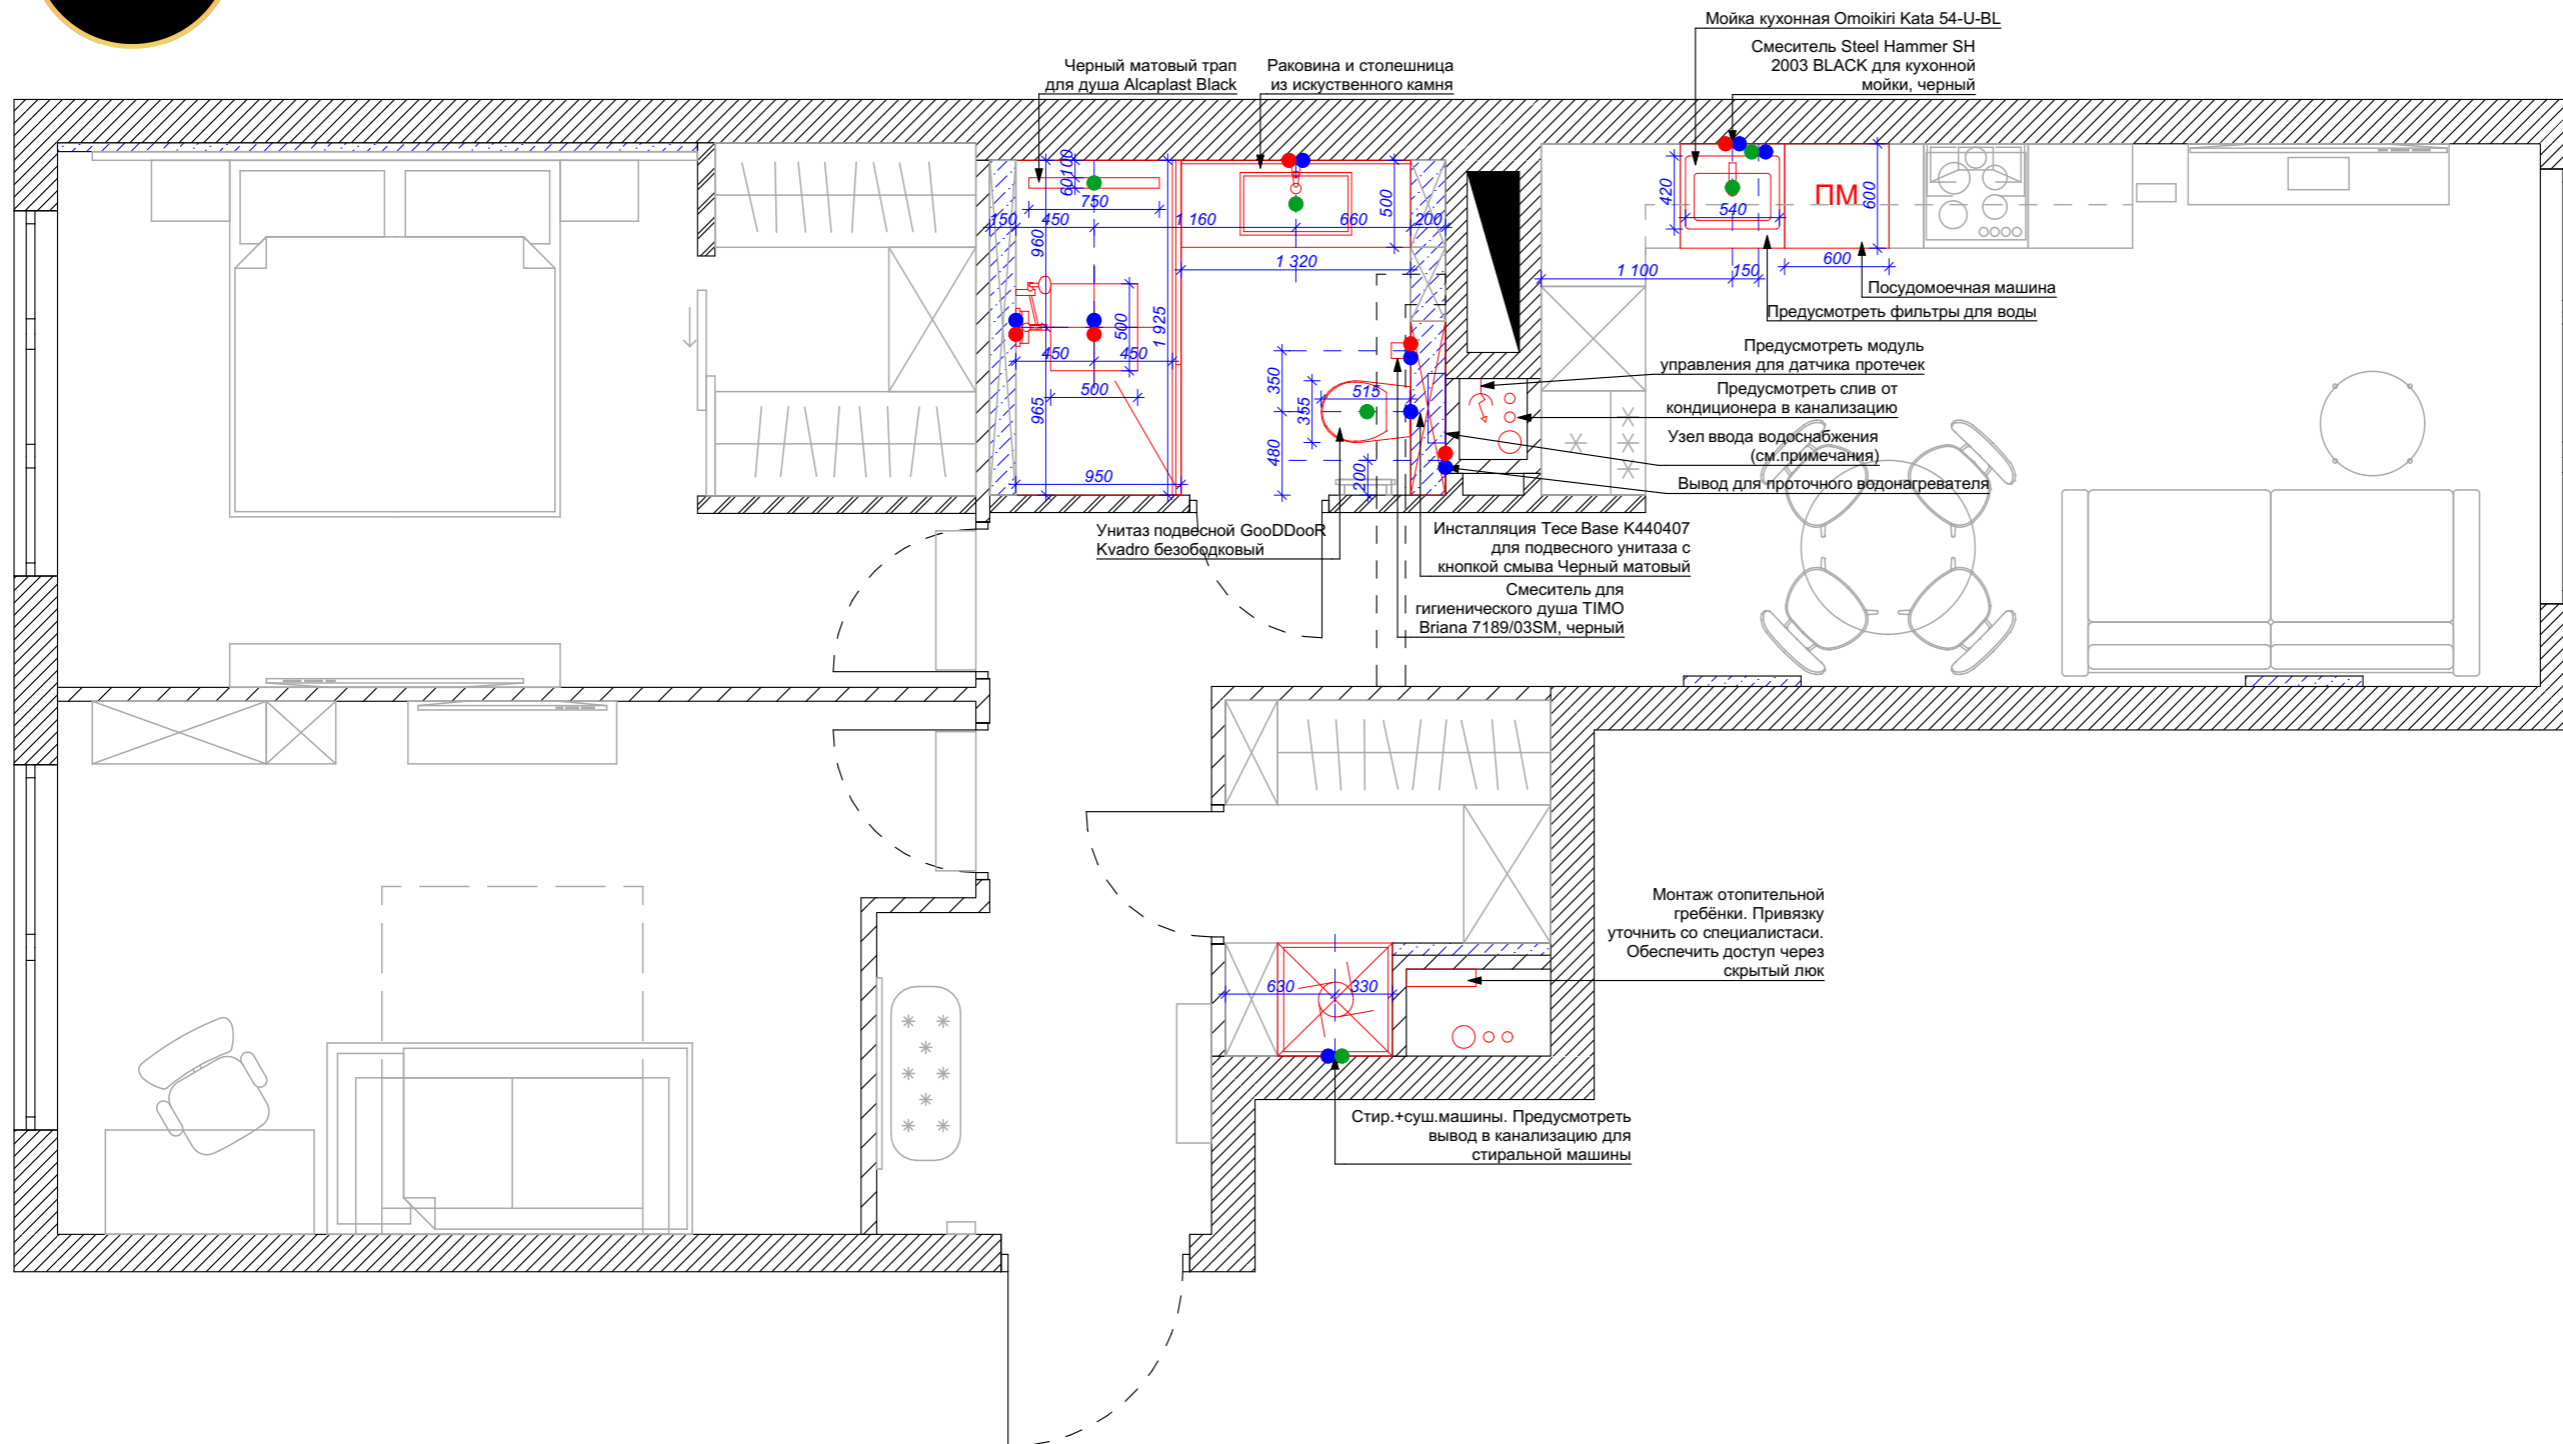

Условные обозначения:

- - подвод холодной воды
- - подвод горячей воды
- - канализационный слив
- --- - центр привязки сантехнического оборудования

Примечания:

1. Размеры даны без учета чистовой отделки и указаны в миллиметрах;
2. Перед началом работ все разметки и отметки проверить по месту;
3. Подбор комплектующих, сантехники, инсталляции - согласовать с сантехником специалистом перед покупкой!
4. Выводы для сантехники уточнить по тех. картам оборудования;
5. Высоту душевой стойки определить по месту, согласовать с заказчиком;
6. Расположение посудомоечной машины и мойки в кухне уточнить после проекта кухни от поставщика;
7. Рабочий чертеж выполнен по черновым размерам. Вся мебель заказывается только после выравнивания стен, пола и потолка с предварительным замером;
8. УВВ включает в себя: запорная арматура, система защиты от протечек, фильтры грубой и тонкой очистки, прибор учета, обратный клапан, редуктор давления, распределительный коллектор, компенсатор гидроударов. Наполнение носит рекомендательный характер, согласовать со специалистами.

Дизайн-проект

Номер	Описание	Подпись
0912	Квартира по адресу: г.Москва	

Компания	
Дизайнер	
Дизайнер	
Наименование чертежа	План привязки сантехнического оборудования