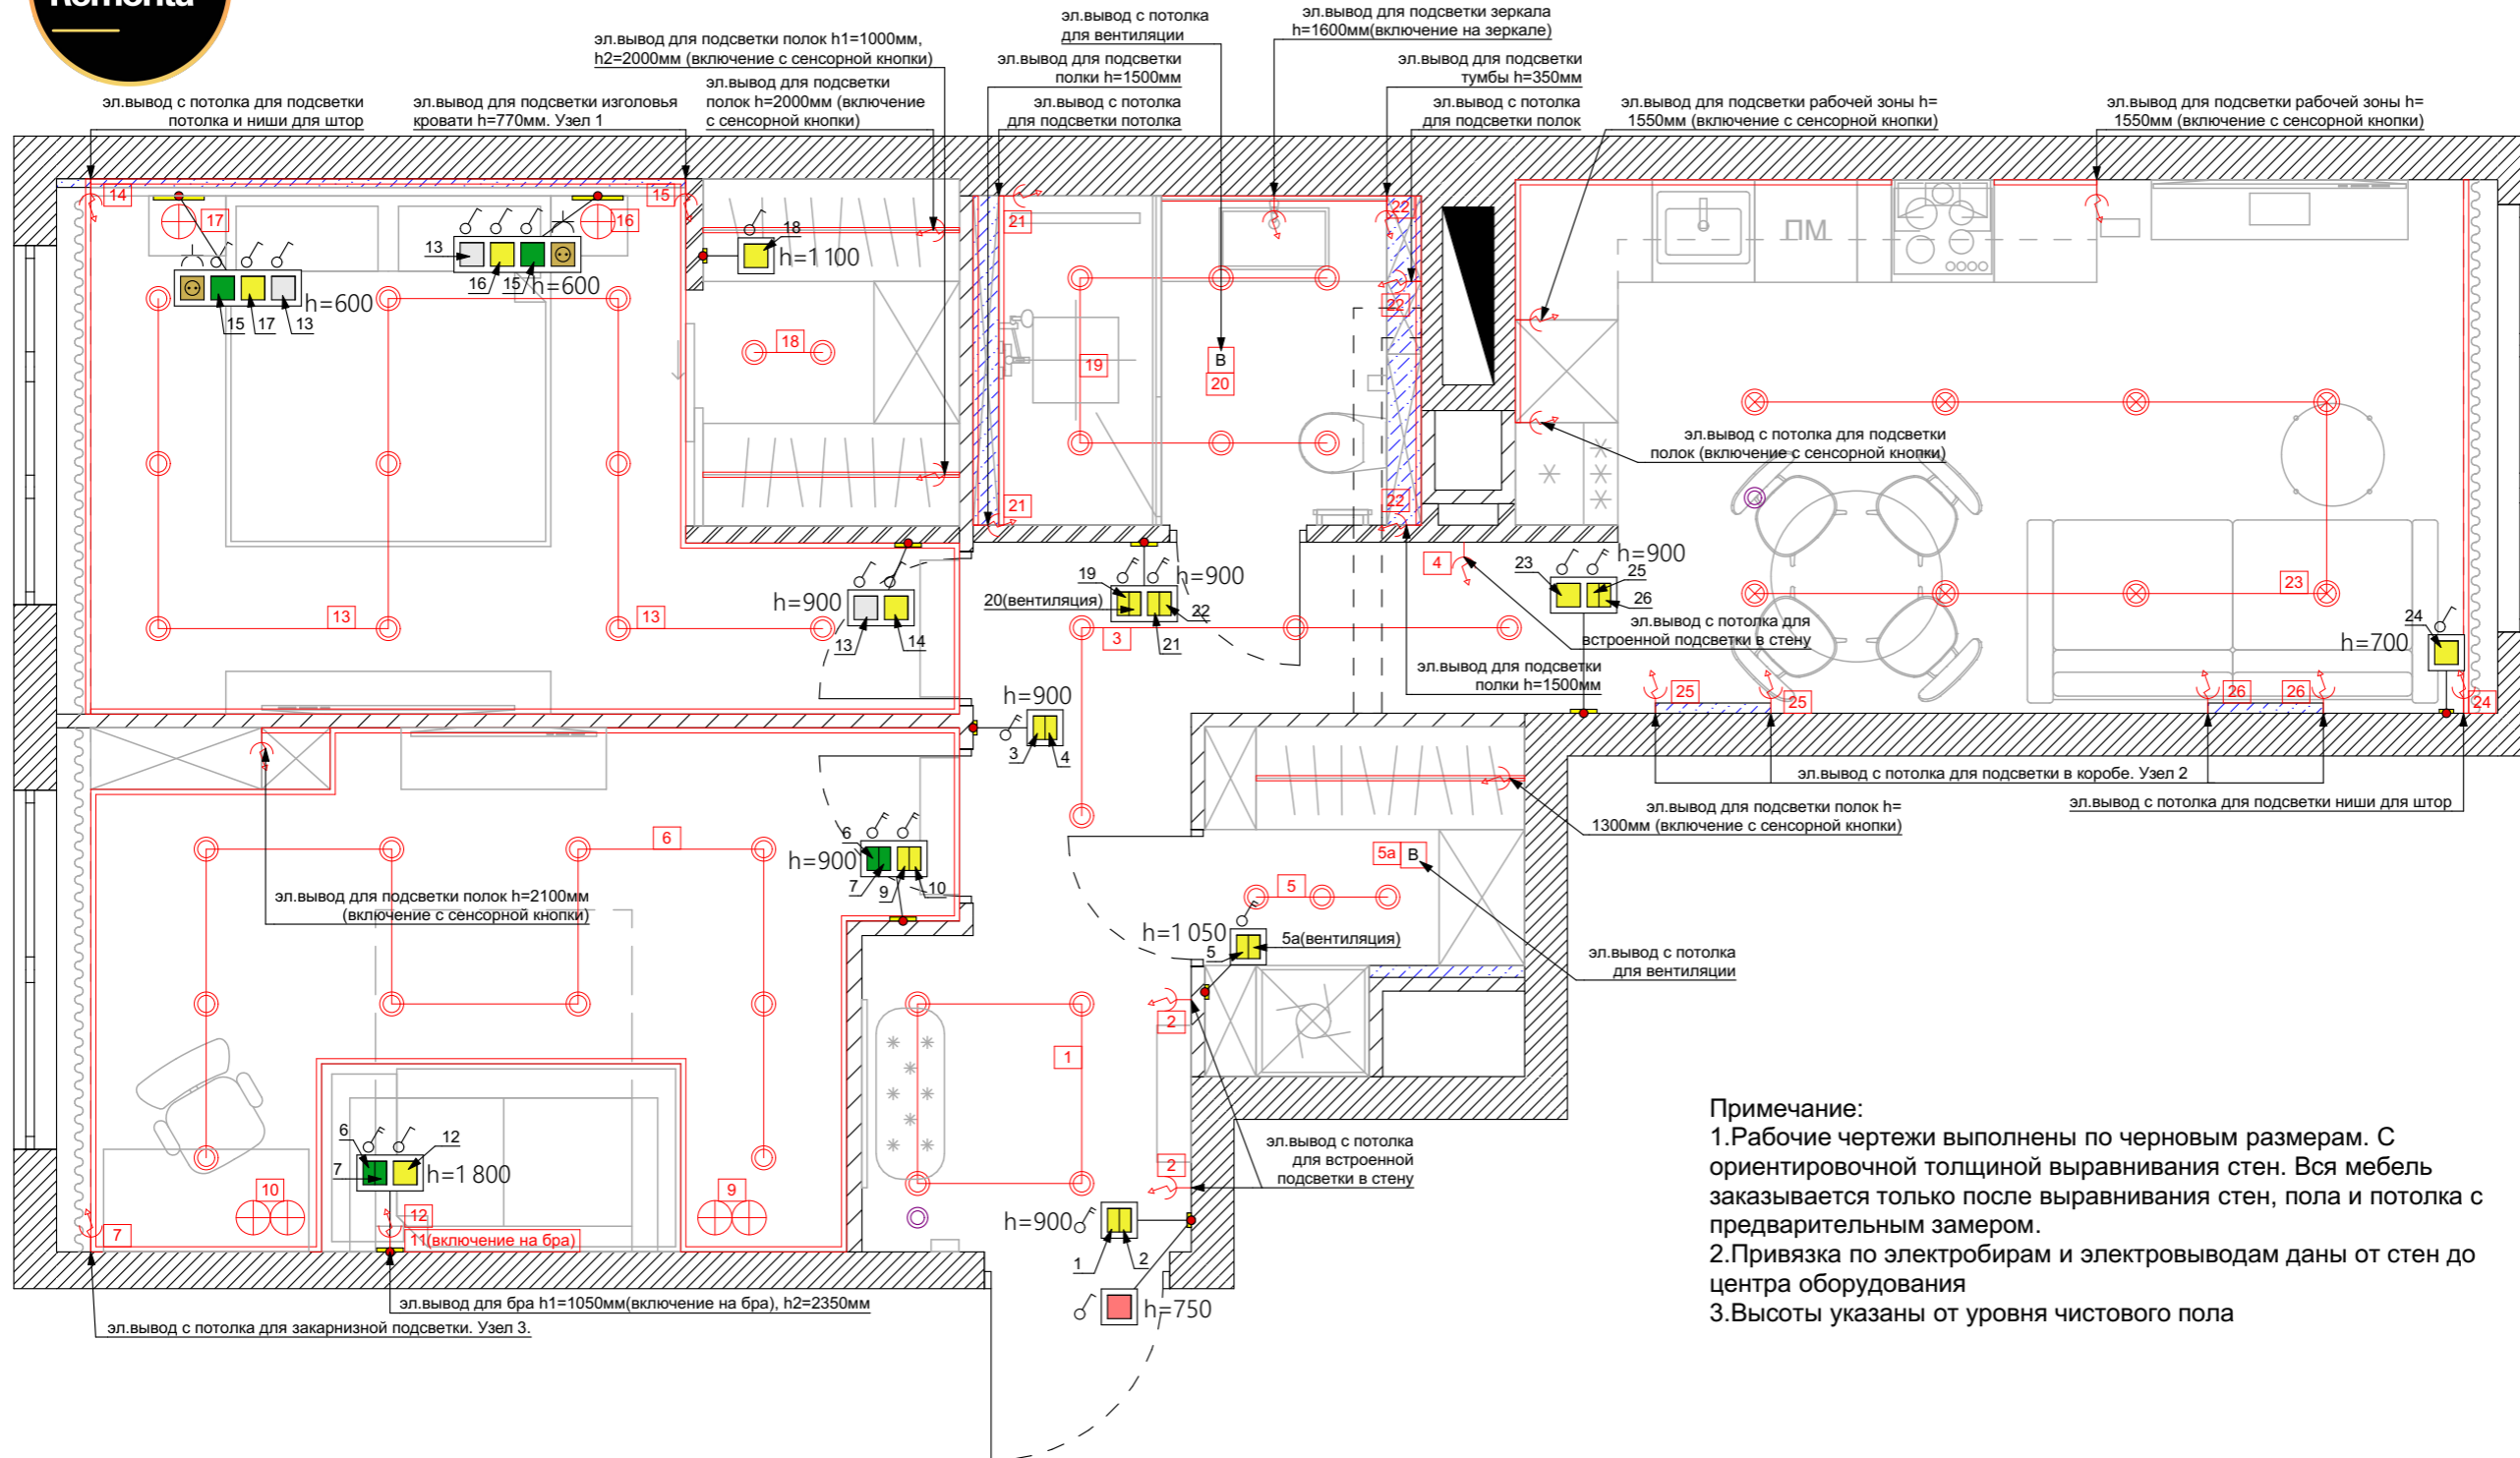

Примечание:
1. Рабочие чертежи выполнены по черновым размерам. С ориентировочной толщиной выравнивания стен. Вся мебель заказывается только после выравнивания стен, пола и потолка с предварительным замером.
2. Привязка по электробирам и электровыводам даны от стен до центра оборудования
3. Высоты указаны от уровня чистового пола

Условные обозначения:

- Светодиодная подсветка
- Подвесной свет
- Встроенный светильник
- Споты
- Эл. вывод настенный
- Пожарная сигнализация
- Выключатель одноклавишный
- Выключатель двухклавишный
- Выключатель одноклавишный с 3-х мест (в схеме 2 проходных и 1 перекрестный)
- Выключатель двухклавишный проходной
- Главный выключатель света Master Switch
- Розетка 220V с заземлением
- Розетка с USB и Type-C портами
- Розетка 220V с заземлением влагозащитная

Дизайн-проект

Номер	Описание	Подпись
0912	Квартира по адресу: г.Москва	

Компания	
Дизайнер	
Дизайнер	
Наименование чертежа	

Схема групп осветительных приборов