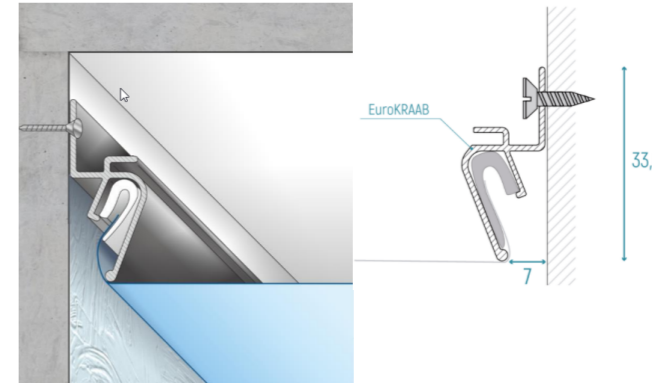

Условные обозначения:
- Карниз 6.50.229 Европласт 48x120x2000мм - 18,9 м.п.