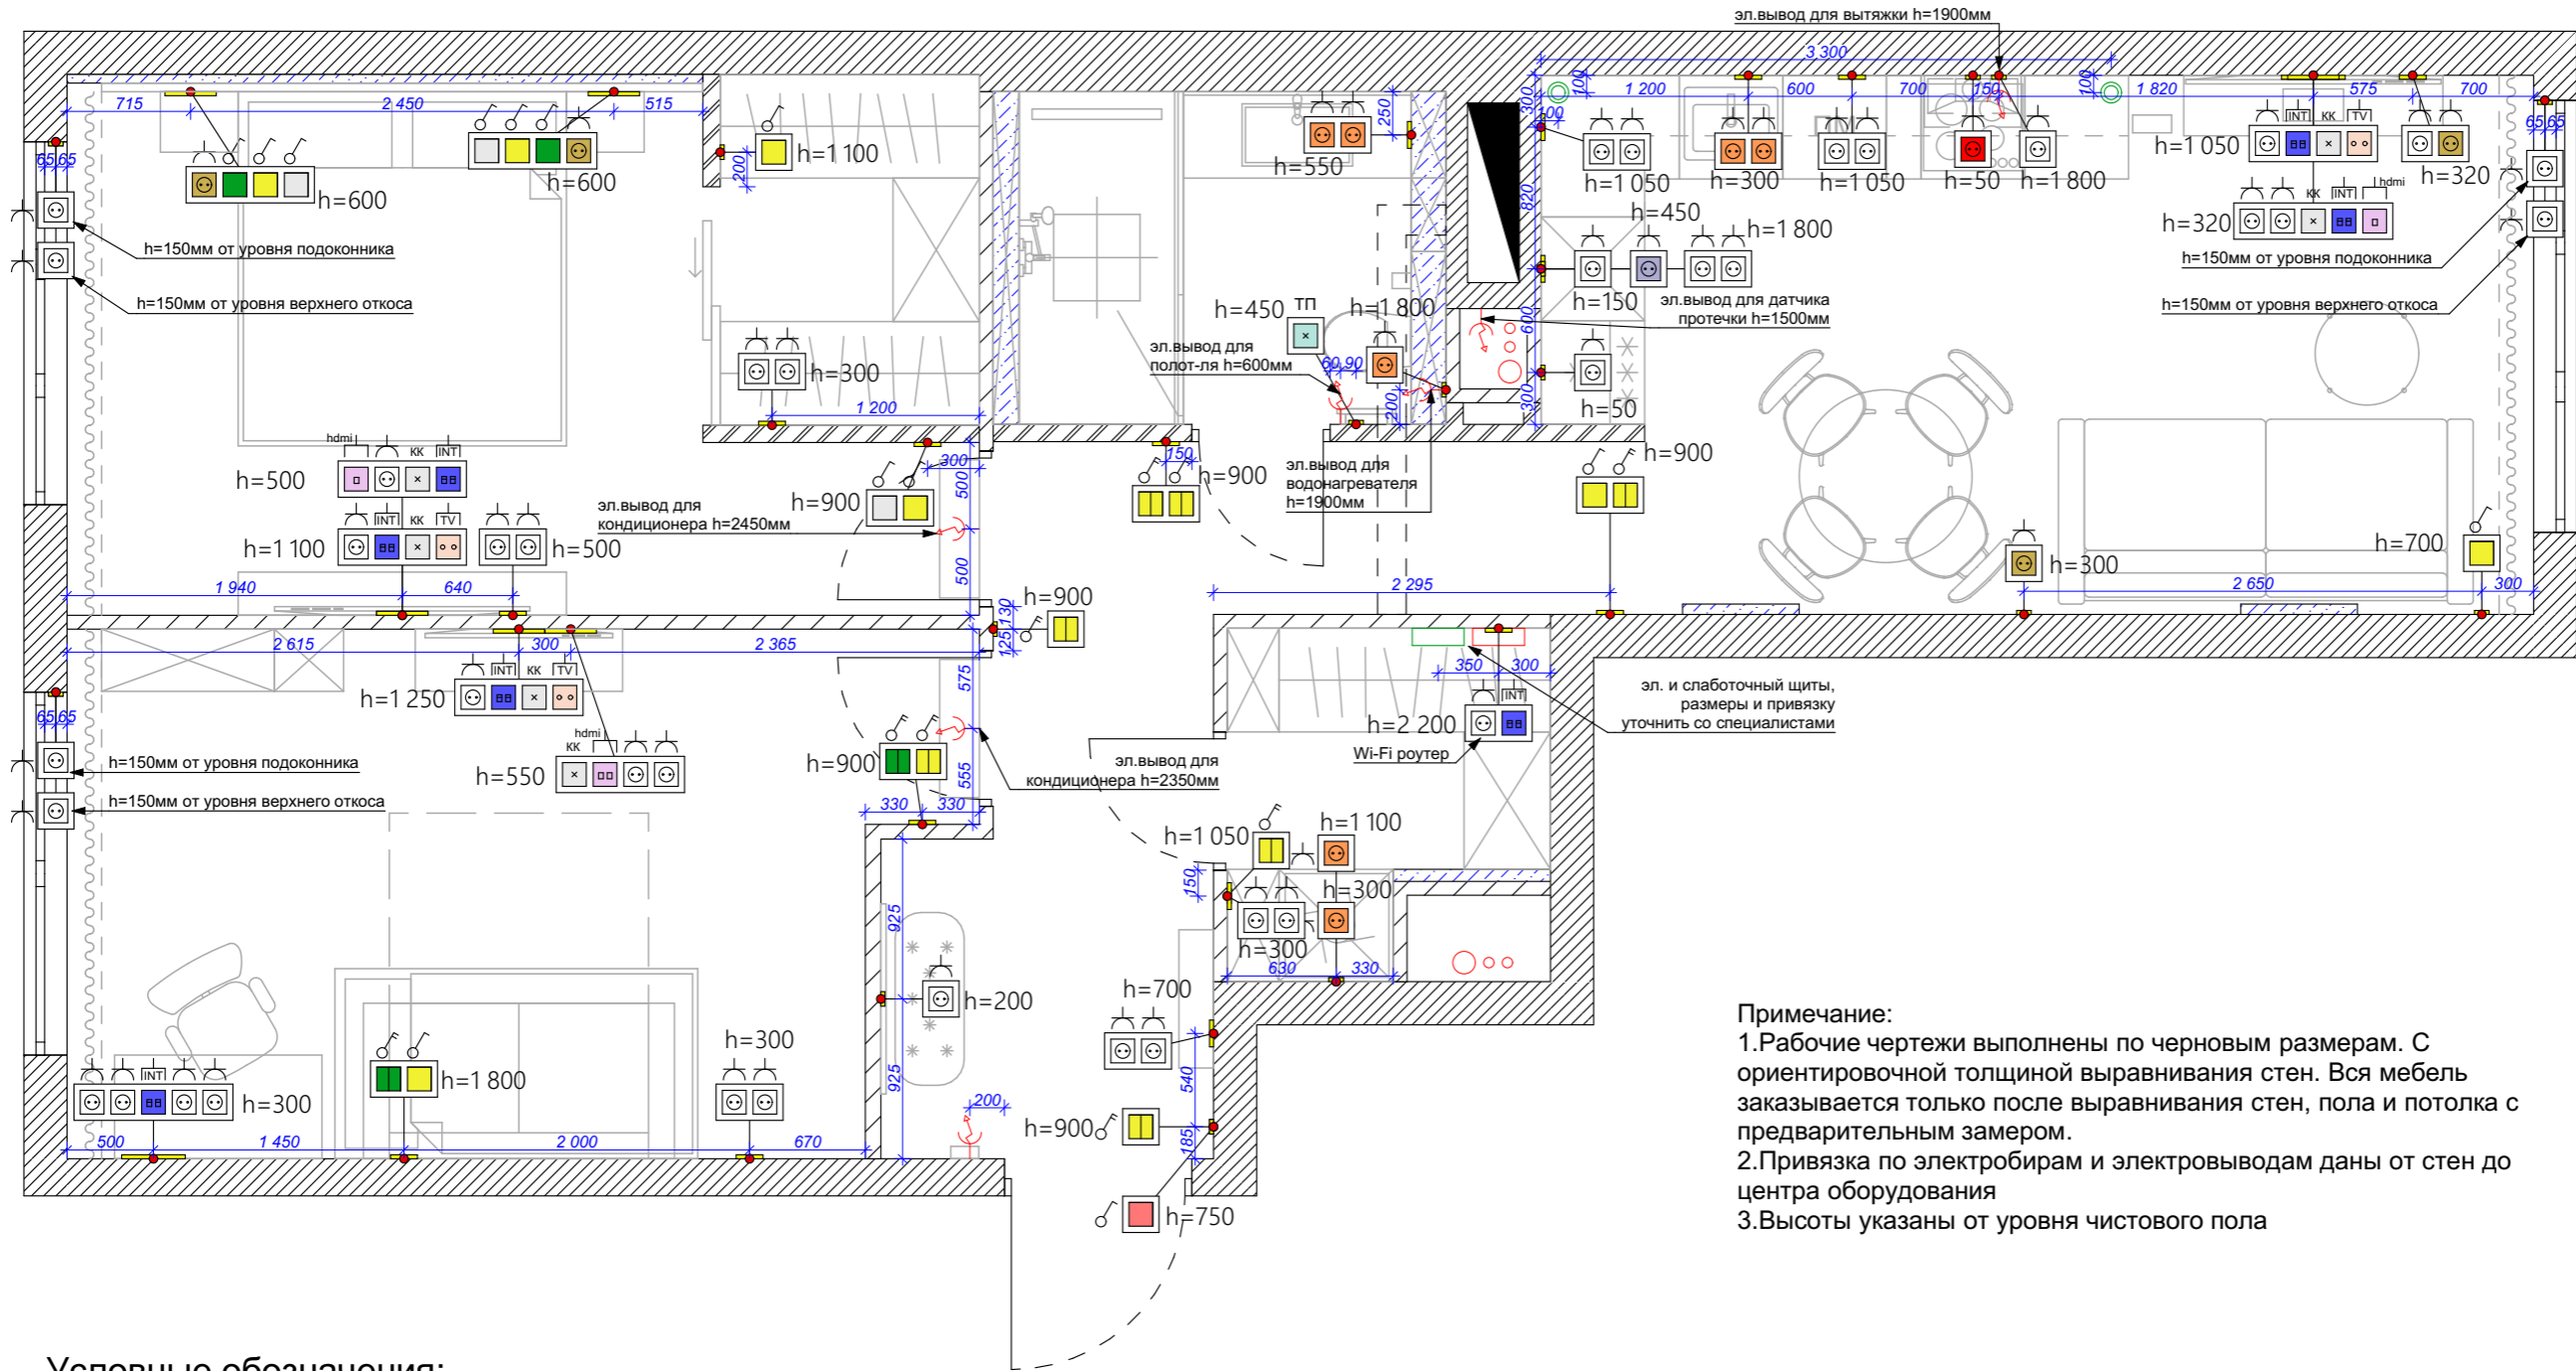

Примечание:
1. Рабочие чертежи выполнены по черновым размерам. С ориентировочной толщиной выравнивания стен. Вся мебель заказывается только после выравнивания стен, пола и потолка с предварительным замером.
2. Привязка по электробирмам и электровыводам даны от стен до центра оборудования
3. Высоты указаны от уровня чистового пола

Условные обозначения:

- -Выключатель одноклавишный
- -Выключатель двухклавишный
- -Выключатель одноклавишный с 3-х мест (в схеме 2 проходных и 1 перекрестный)
- -Выключатель двухклавишный проходной
- -Главный выключатель света Master Switch
- -Розетка 220V с заземлением
- -Розетка с USB и Type-C портами
- -Силовая розетка для духового шкафа
- -Силовая розетка для электрической варочной панели
- -Розетка 220V с заземлением влагозащитная
- -Розетка с высокоскоростным интернетом
- -Розетка телевизионная
- -Розетка HDMI
- -Терморегулятор теплого пола
- -Кабель канал
- -Врезная беспроводная зарядка

Дизайн-проект

Номер	Описание	Подпись
0912	Квартира по адресу: г.Москва	

Компания	
Дизайнер	
Дизайнер	
Наименование чертежа	

План привязки розеток и выключателей