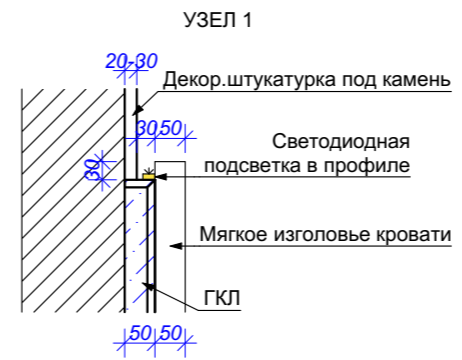

Дизайн-проект

Номер	Описание	Подпись
0912	Квартира по адресу: г.Москва	

Компания	
Дизайнер	
Дизайнер	
Наименование чертежа	

Развертка спальни