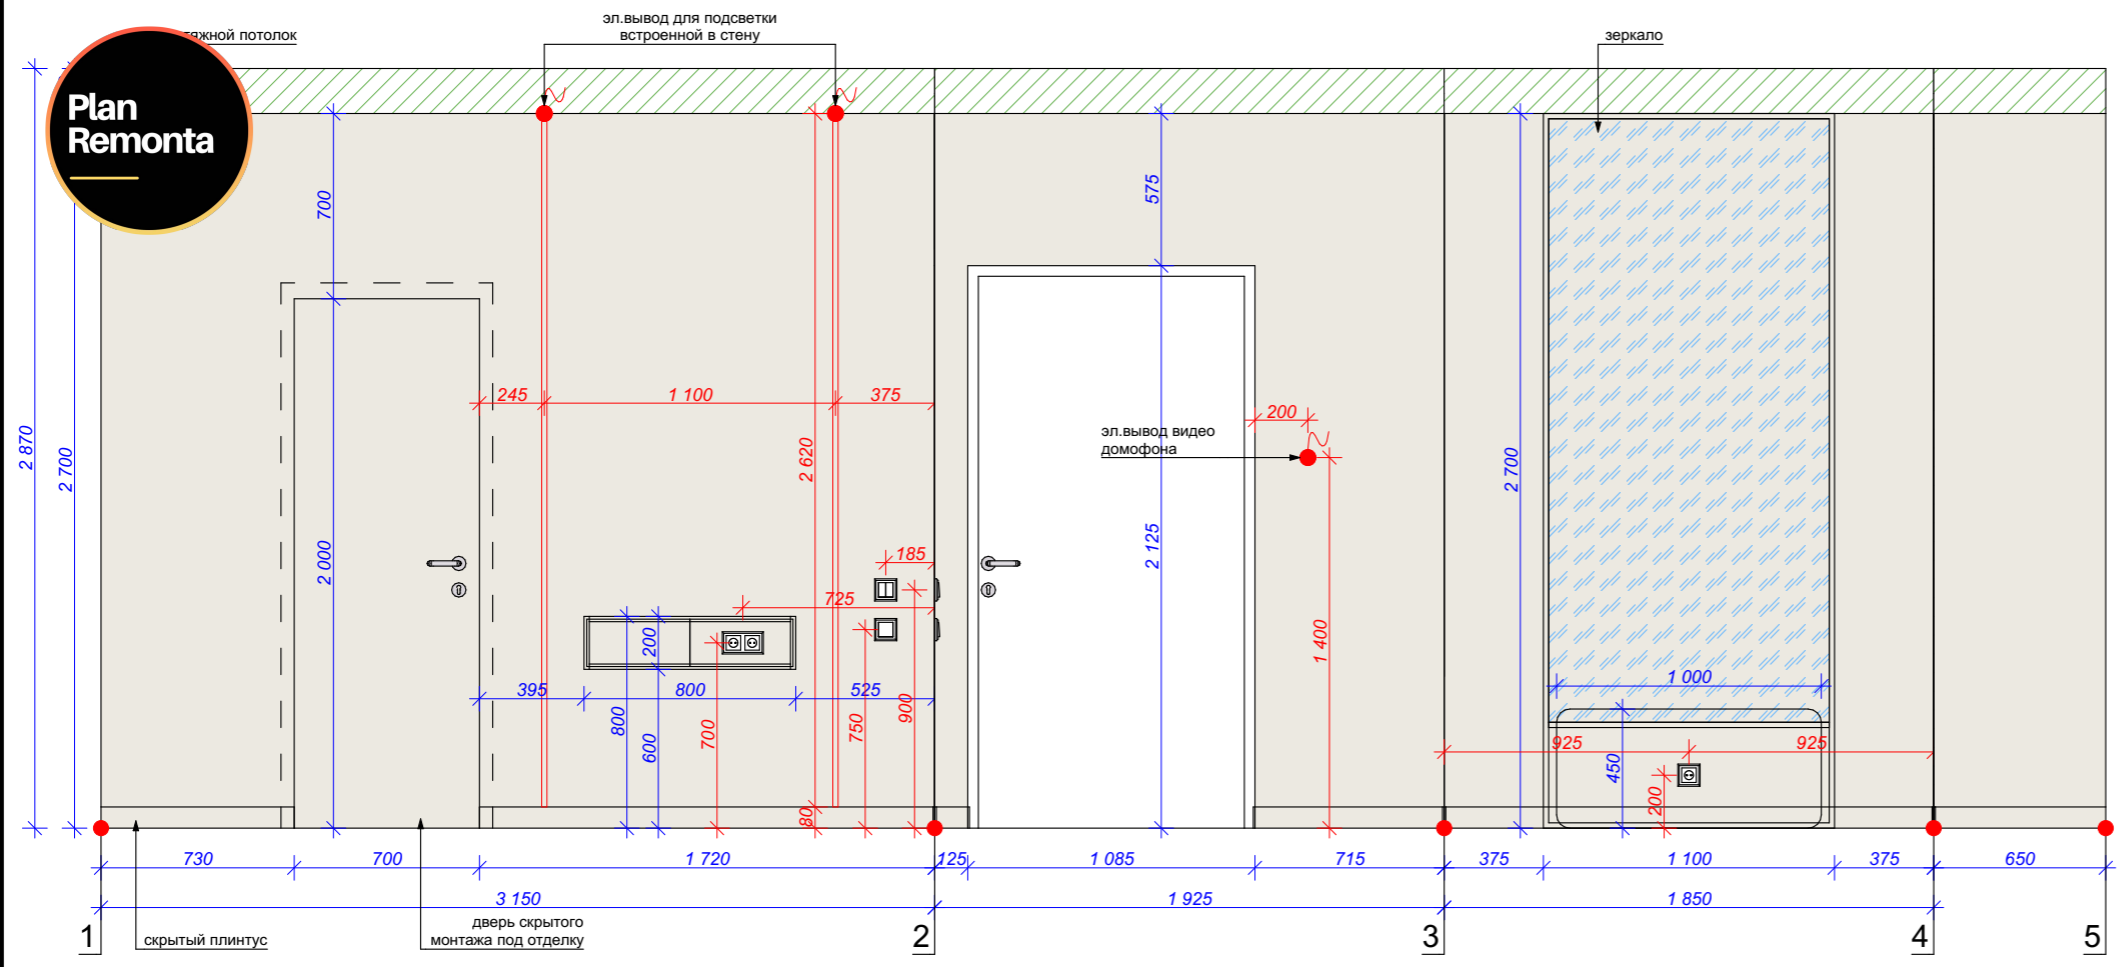

Plan Remonta