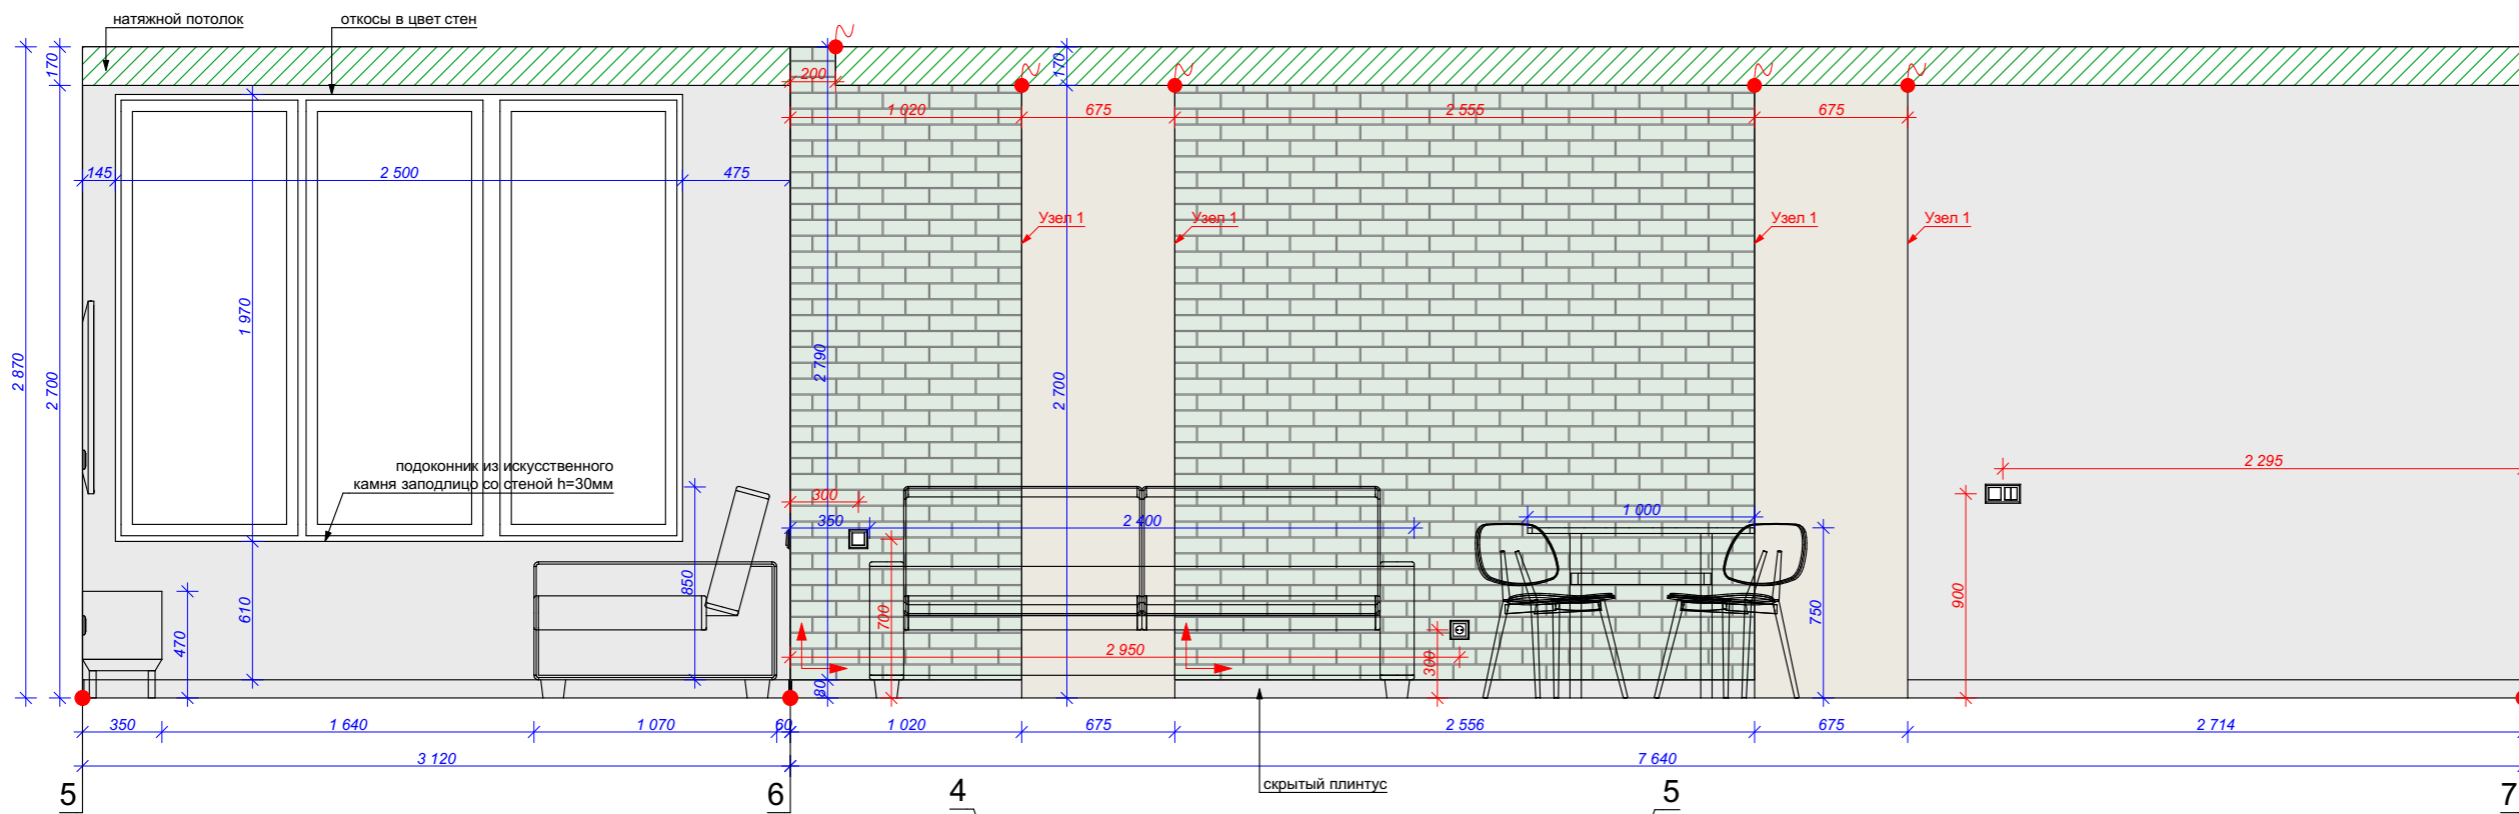

Plan Remonta

Условные обозначения:

Эскиз	Наименование	S, м2
	Декоративная штукатурка Marvel	3,6
	Кирпич декоративный White Hills Бремен Брик 305-50 оранжевый	18,1
	Краска Flugger 5343	25,3

Все материалы посчитаны без учета запаса!