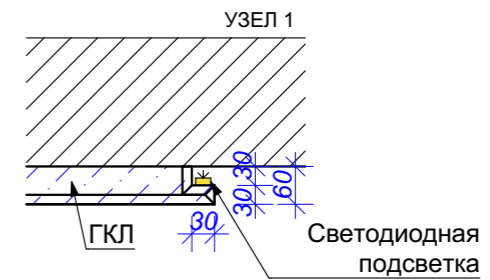

Plan Remonta

Условные обозначения:

Эскиз	Наименование	S, м2
	Декоративная штукатурка Marvel	3,6
	Кирпич декоративный White Hills Бремен Брик 305-50 оранжевый	18,1
	Краска Flugger 5343	25,3

Все материалы посчитаны без учета запаса!