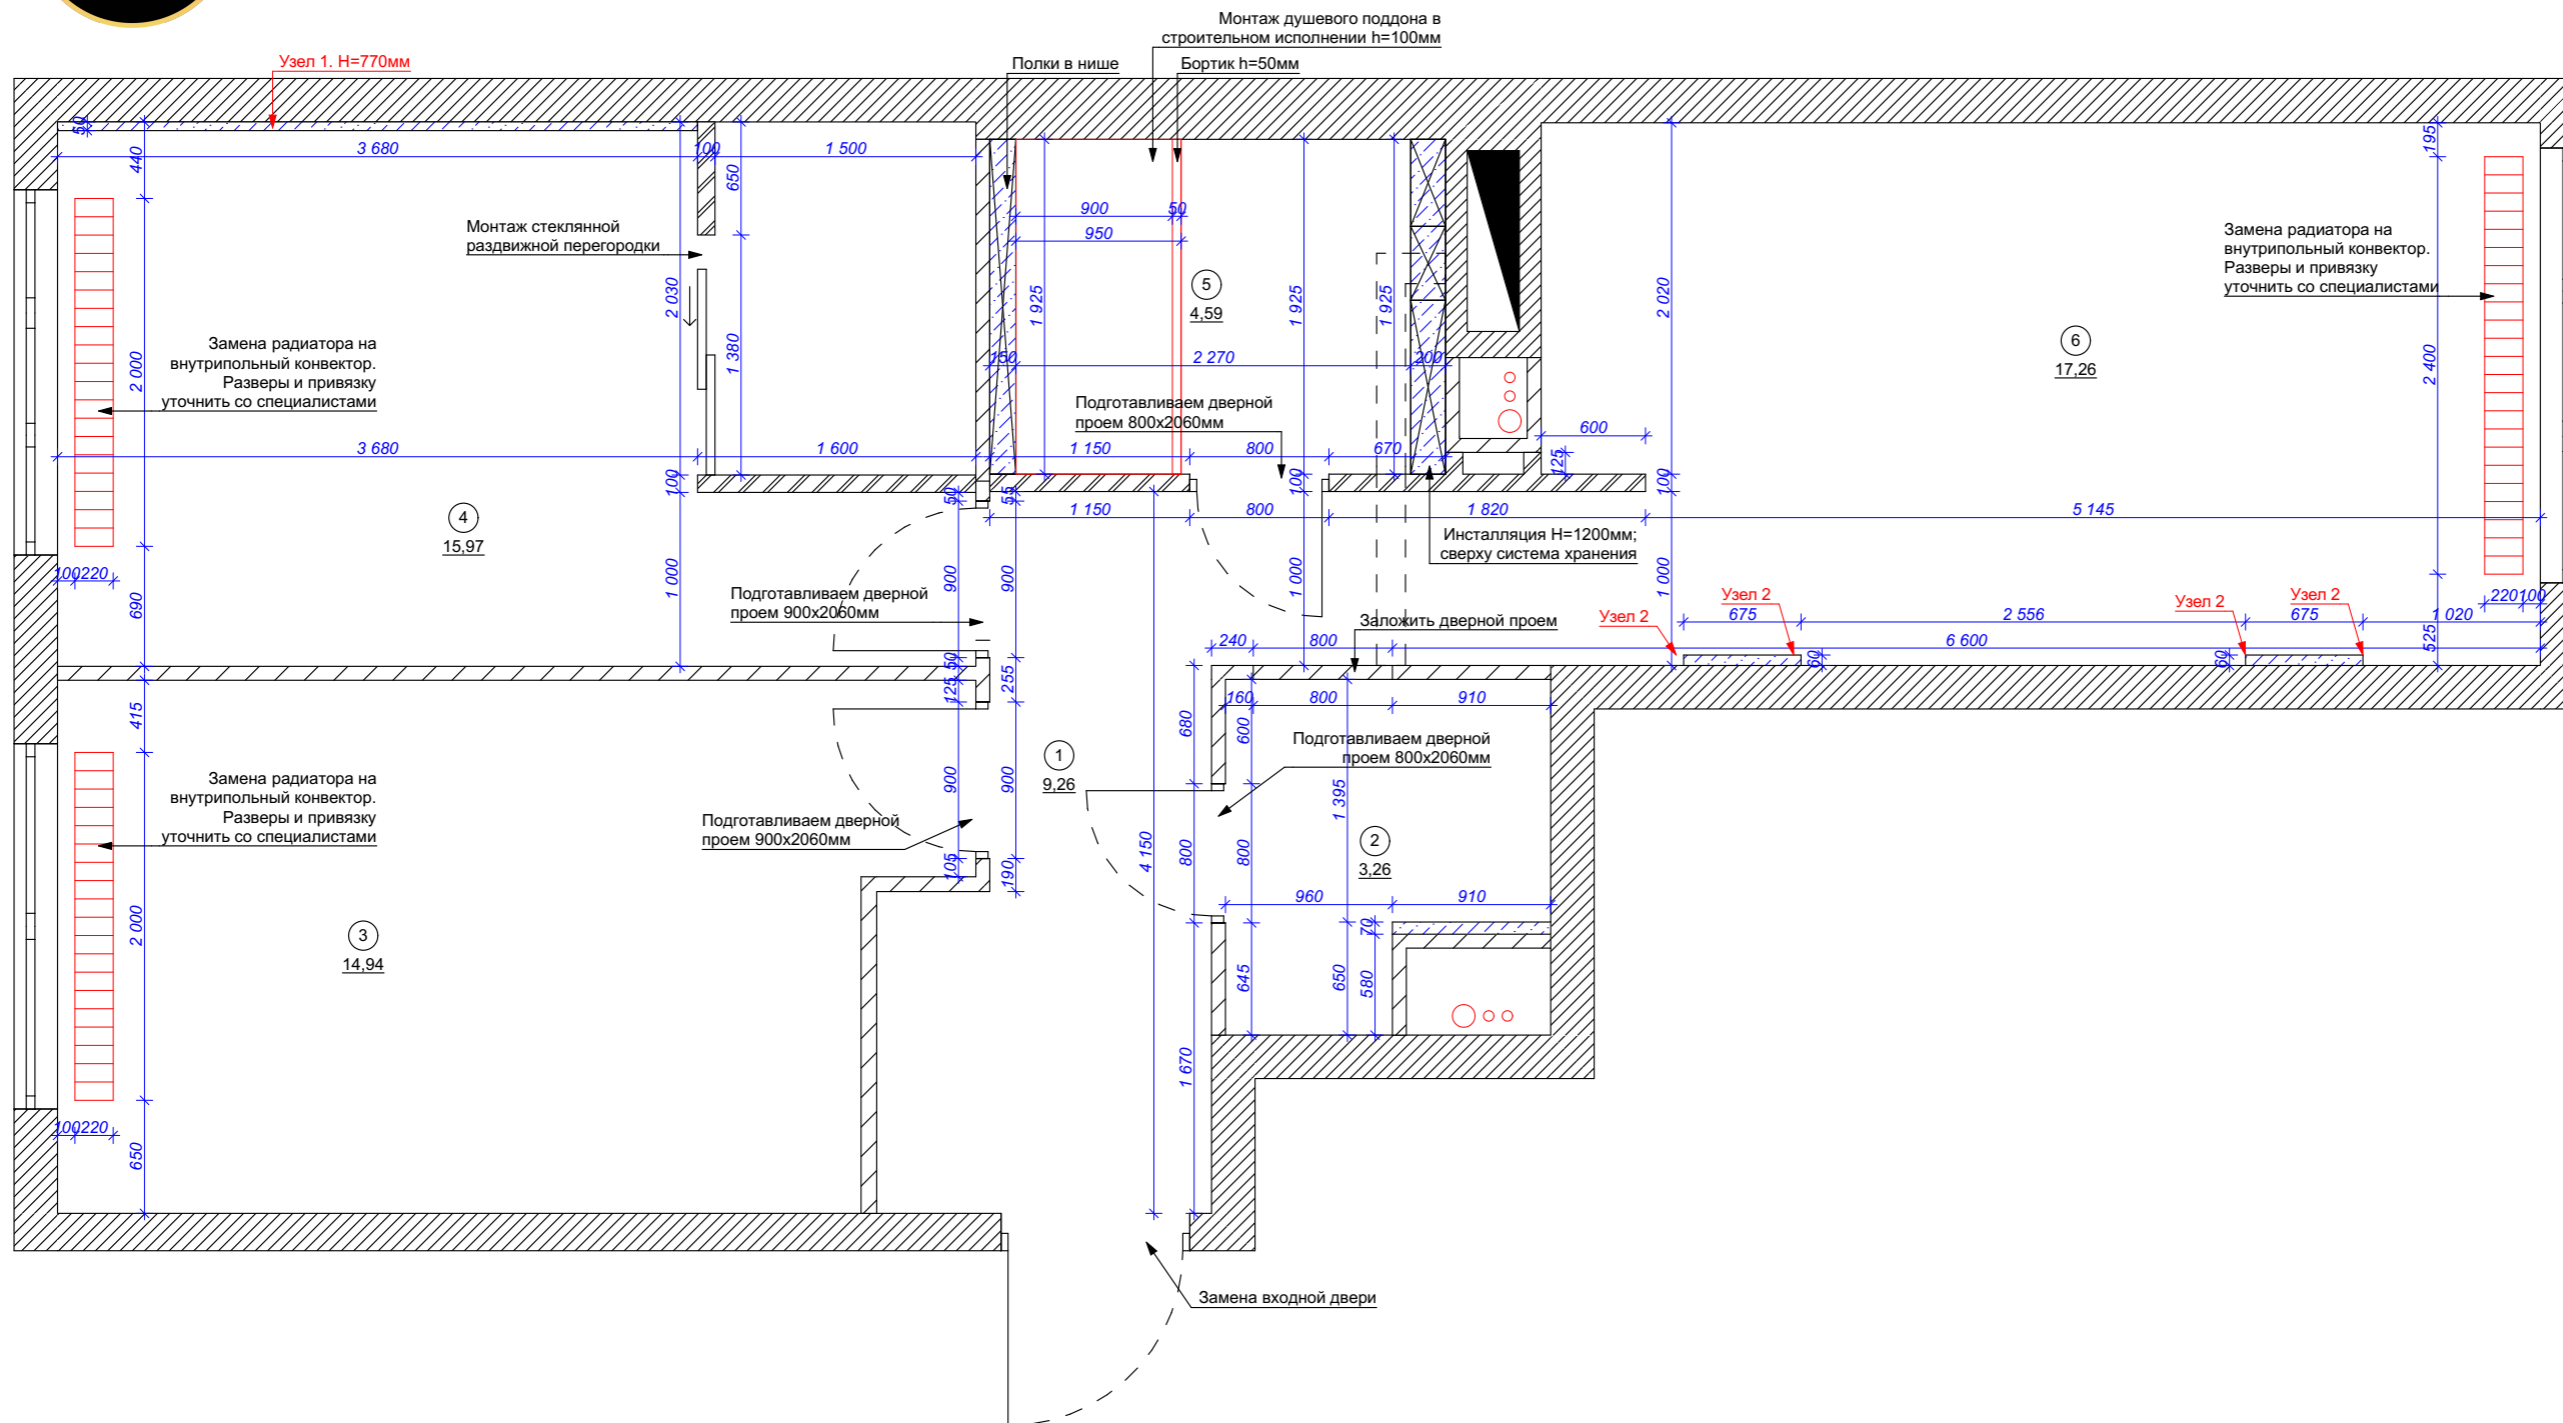

Компания	
Дизайнер	
Дизайнер	
Наименование чертежа	

План демонтируемых конструкций

- Условные обозначения:
- Существующий стены
  - Существующие перегородки
  - Возводимые перегородки - пазогребень 80мм+20мм штукатурка
  - Перегородки из ГКЛВ
  - Внутрипольный конвектор
  - Радиатор
  - Инженерные коммуникации