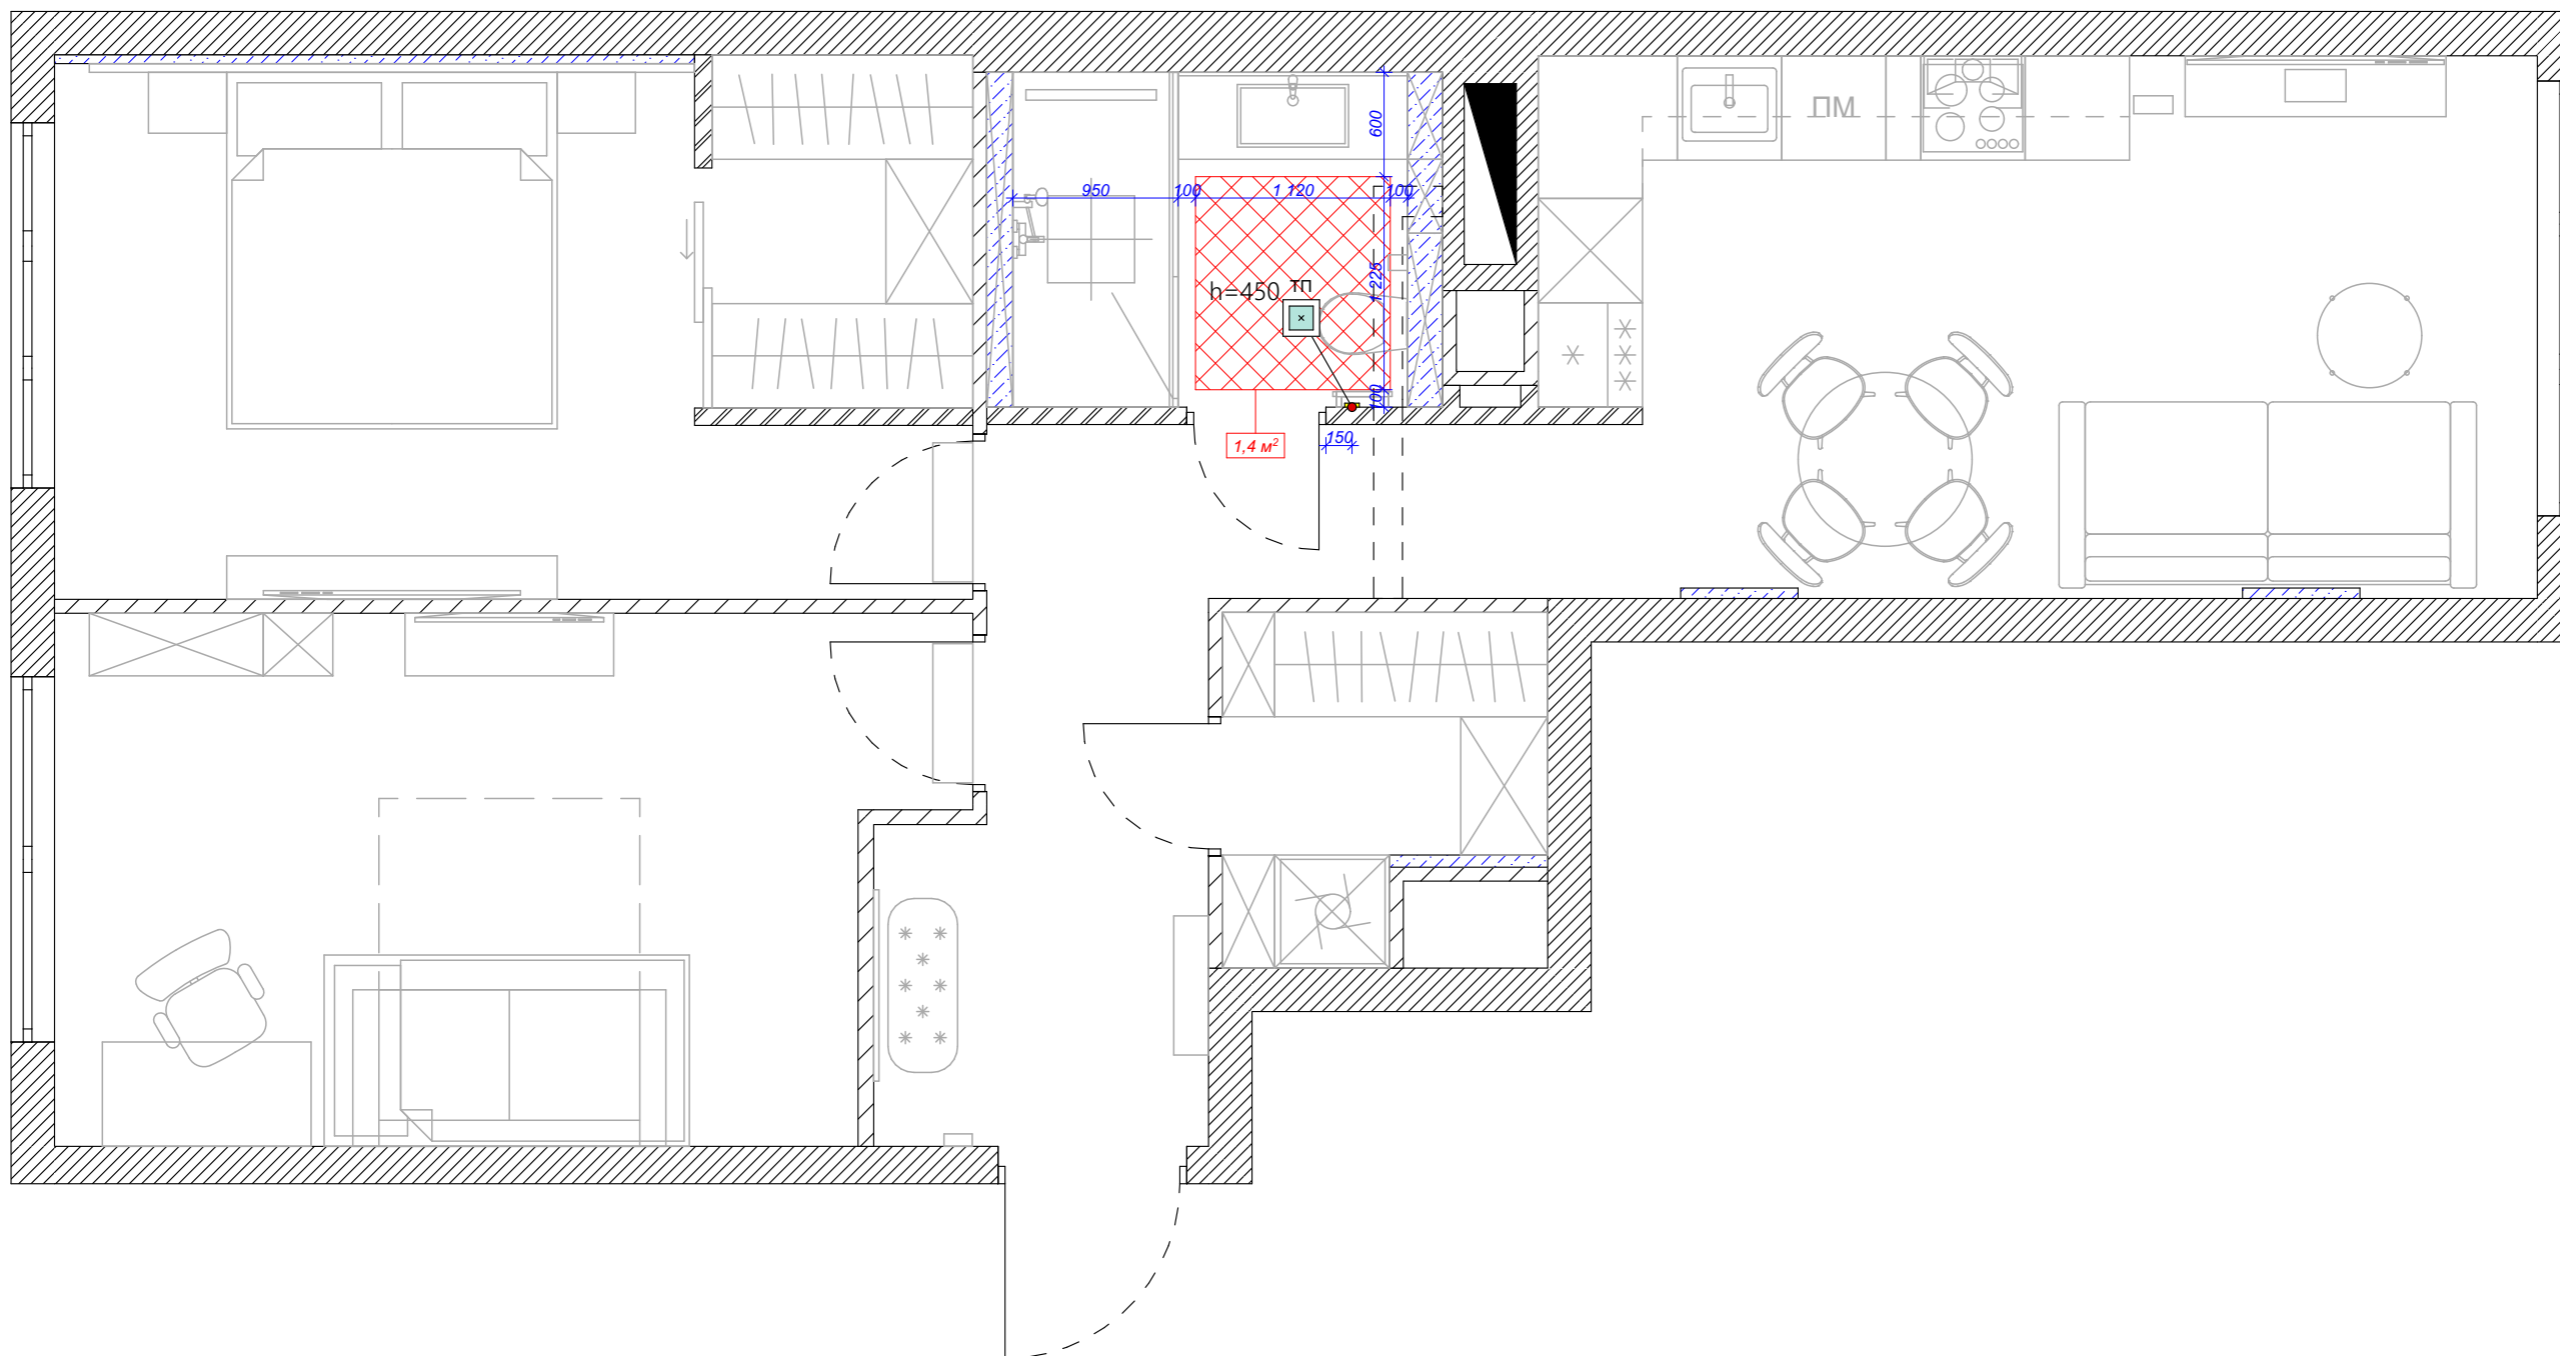

Условные обозначения:

-Электрические теплые
покрытия/ЭлТП, S=1,4 м²

-Терморегулятор теплого пола

Дизайн-проект

Номер	Описание	Подпись
0912	Квартира по адресу: г.Москва	

Компания	
Дизайнер	
Дизайнер	
Наименование чертежа	

План теплого пола