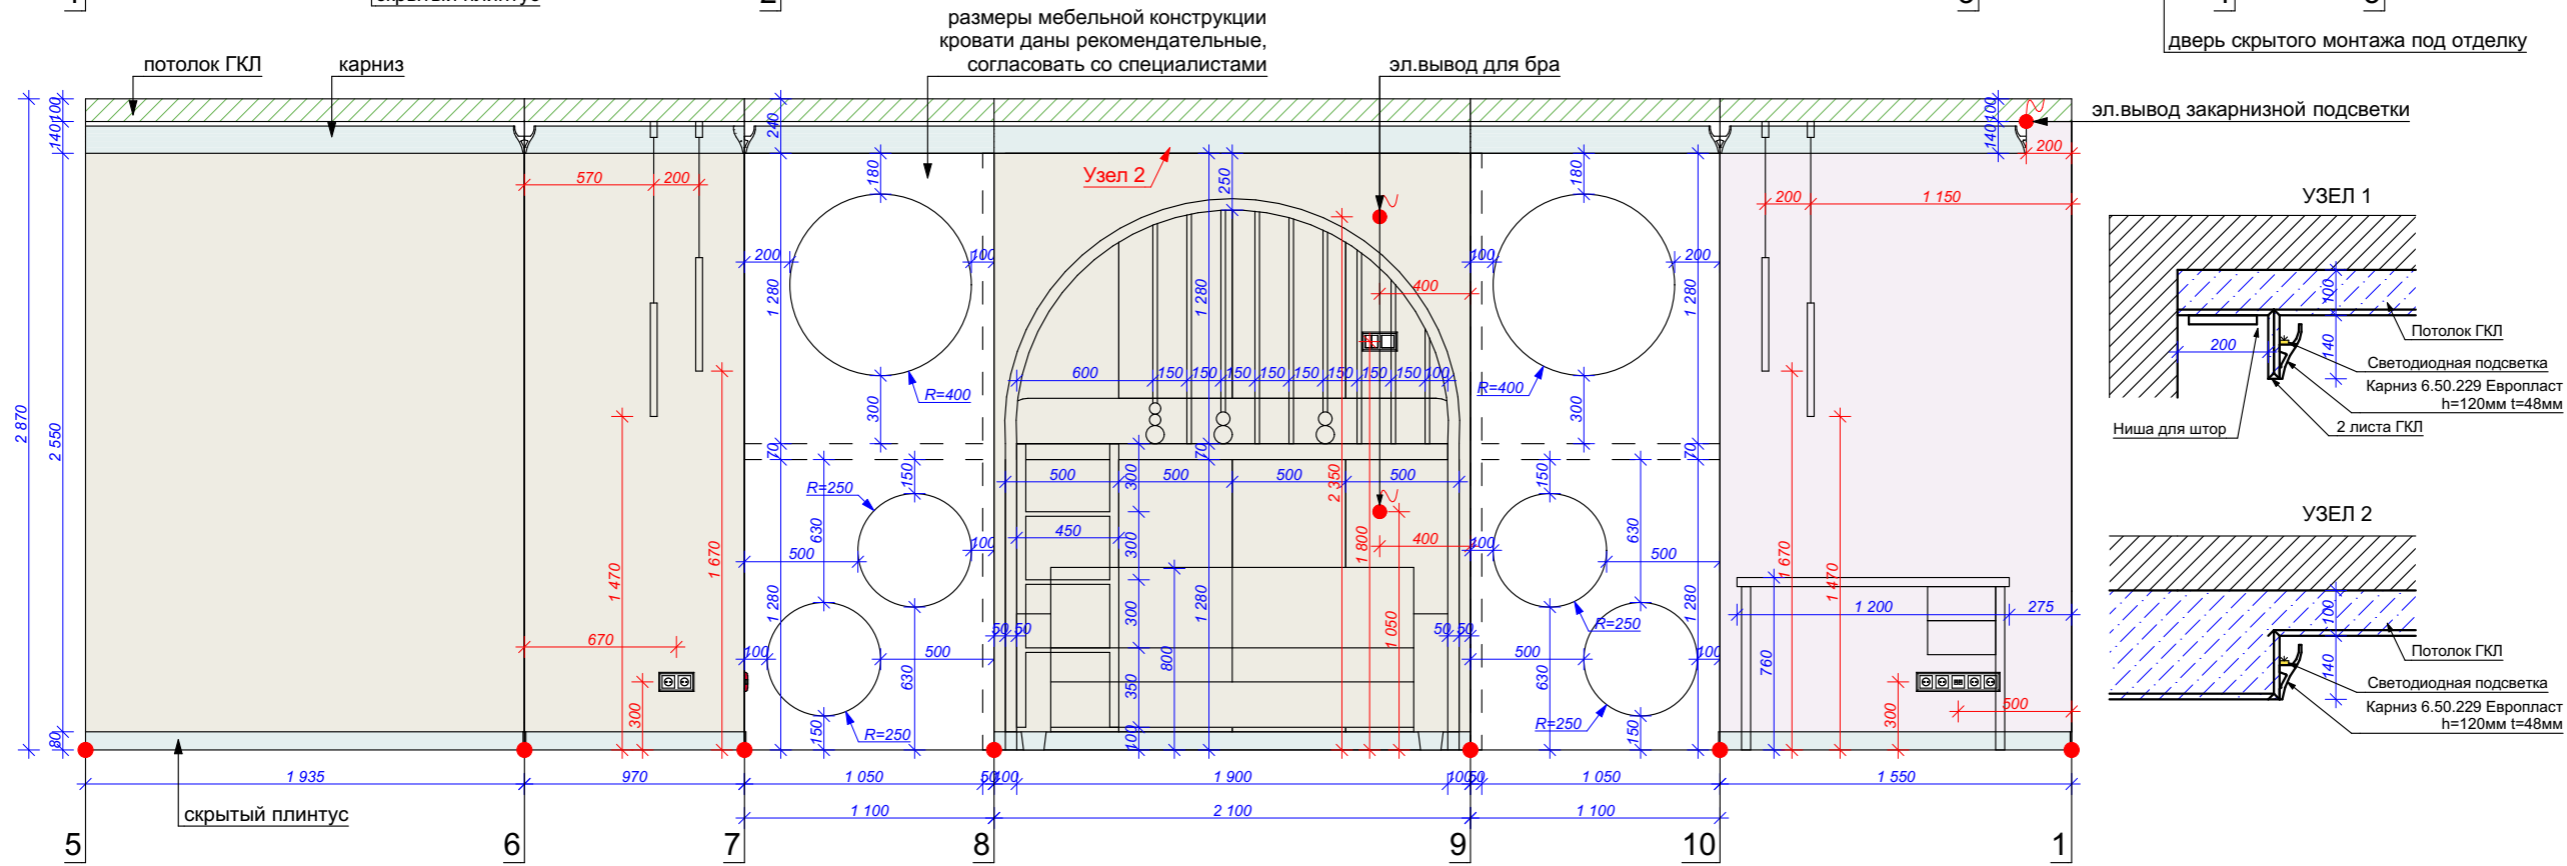

Условные обозначения:

Эскиз	Наименование	S, м2
	Краска Flugger 2321 для карниза и скрытого плинтуса	1,3
	Обои Covers Wallcoverings Diamond 13-Frost	4,0
	Обои Milassa Amsterdam DM6 001/1	27,1
	Обои Milassa Status vol.3 DM6 002	8,8

Все материалы посчитаны без учета запаса!

Дизайн-проект

Номер	Описание	Подпись
0912	Квартира по адресу: г.Москва	

Компания	
Дизайнер	
Дизайнер	
Наименование чертежа	

Развертка детской