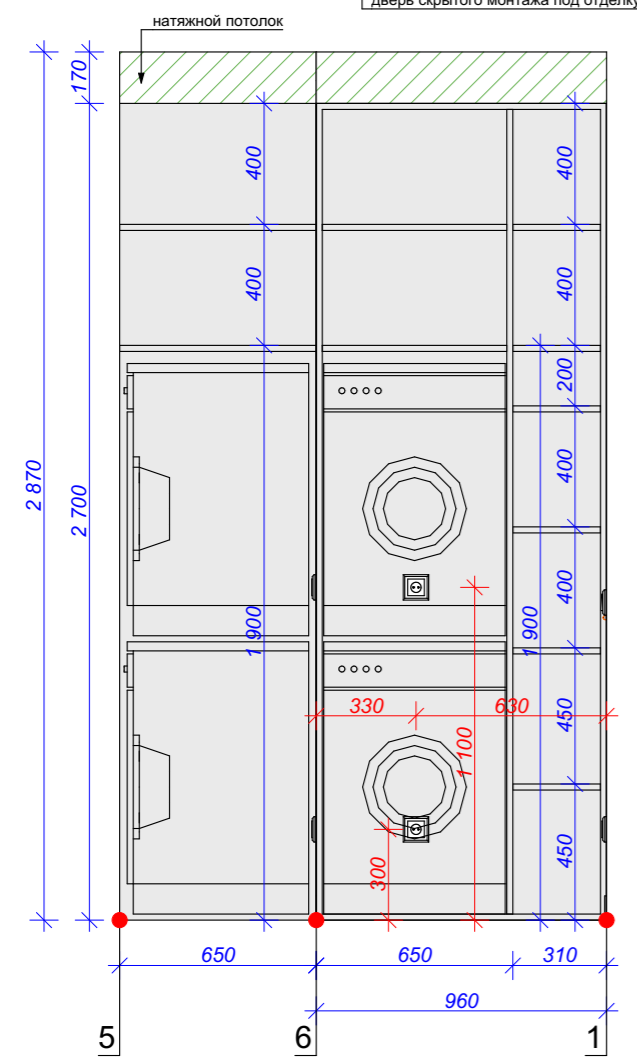

Plan Remonta

Условные обозначения:

Эскиз	Наименование	S, м2
	Краска Flugger 5343	21,1

Все материалы посчитаны без учета запаса!