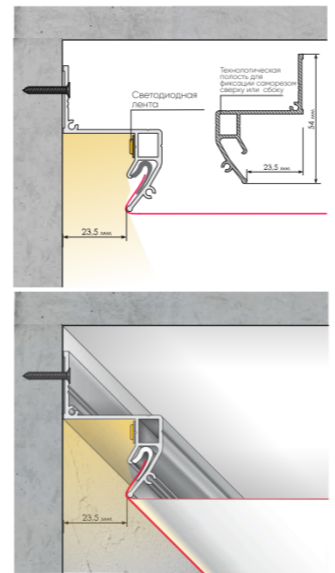

Экспликация потолков			
Эскиз	Наименование	S, м2	№, пом.
	ГКЛ потолок белый матовый опустить на 100мм от существующего потолка	12,1	3
	ГКЛ потолок белый матовый опустить на 240мм от существующего потолка	2,8	3
	Натяжной матовый потолок опустить на 100мм от существующего потолка	15,7	4
	Натяжной матовый потолок опустить на 170мм от существующего потолка	25,2	1,2,5,6
	Оштукатуренная поверхность, цвет белый	1,2	4,6
	Поверхность оштукатуренная и покрытая матовым лаком	8,3	6

Дизайн-проект

Номер	Описание	Подпись
0912	Квартира по адресу: г.Москва	

Компания	
Дизайнер	
Дизайнер	
Наименование чертежа	План потолка
Лист	Листов
8	29