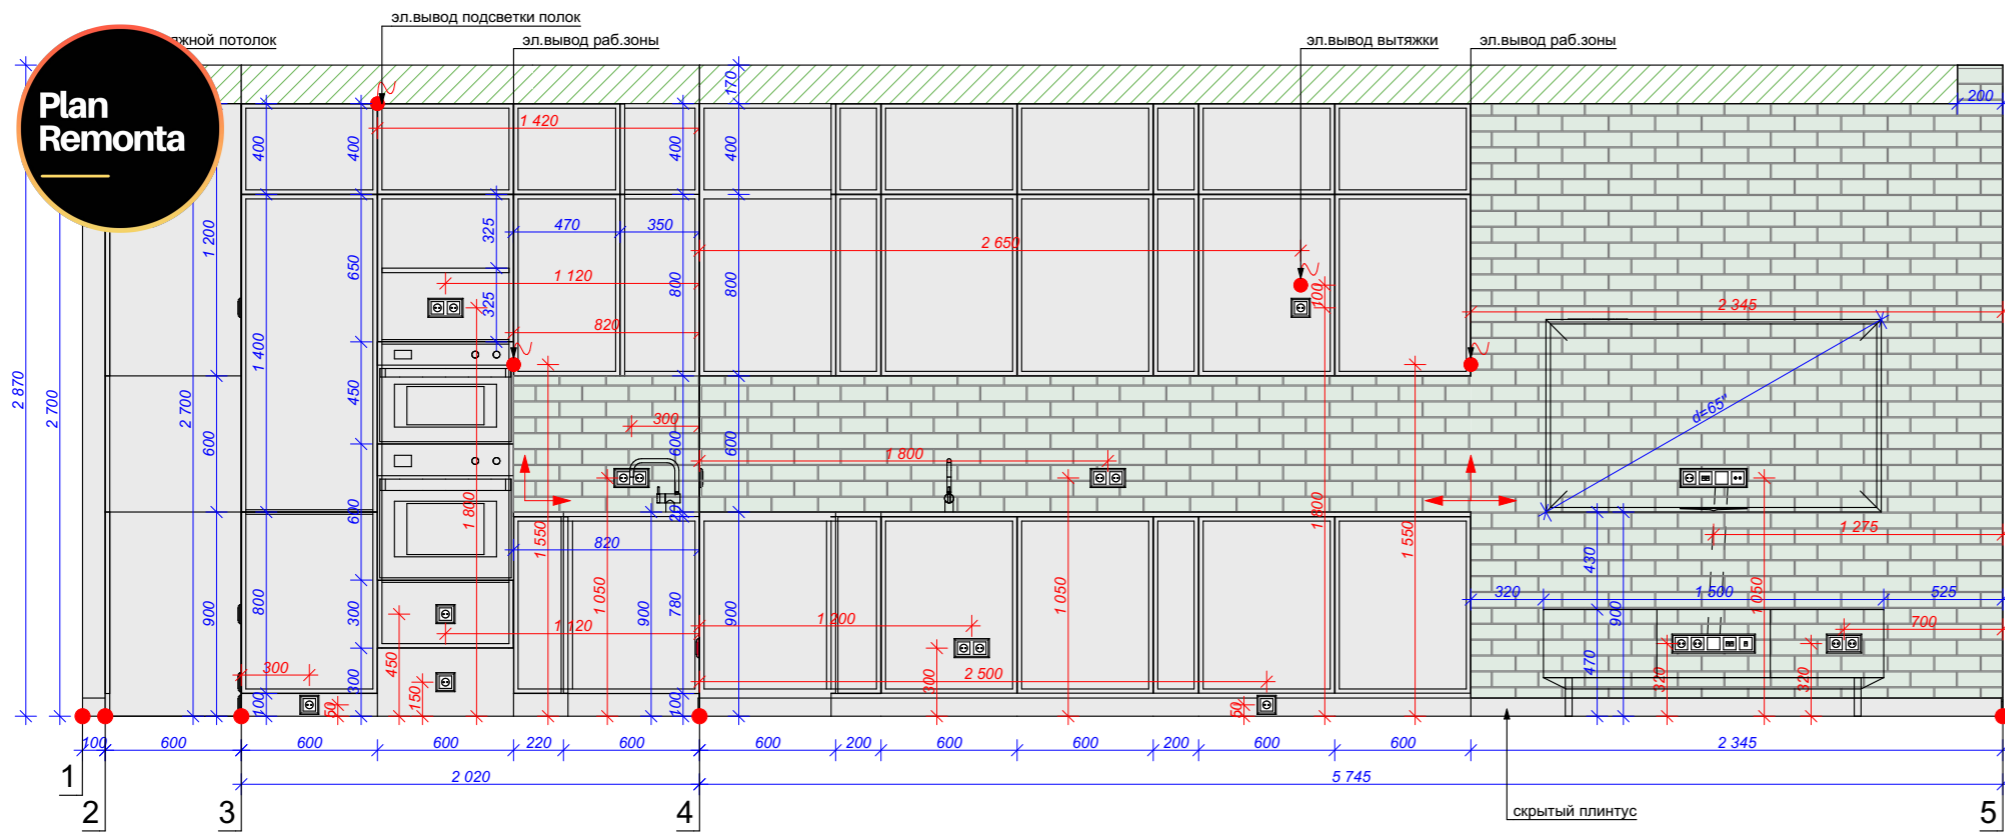

Plan Remonta

Условные обозначения:

Эскиз	Наименование	S, м2
	Декоративная штукатурка Marvel	3,6
	Кирпич декоративный White Hills Бремен Брик 305-50 оранжевый	18,1
	Краска Flugger 5343	25,3

Все материалы посчитаны без учета запаса!