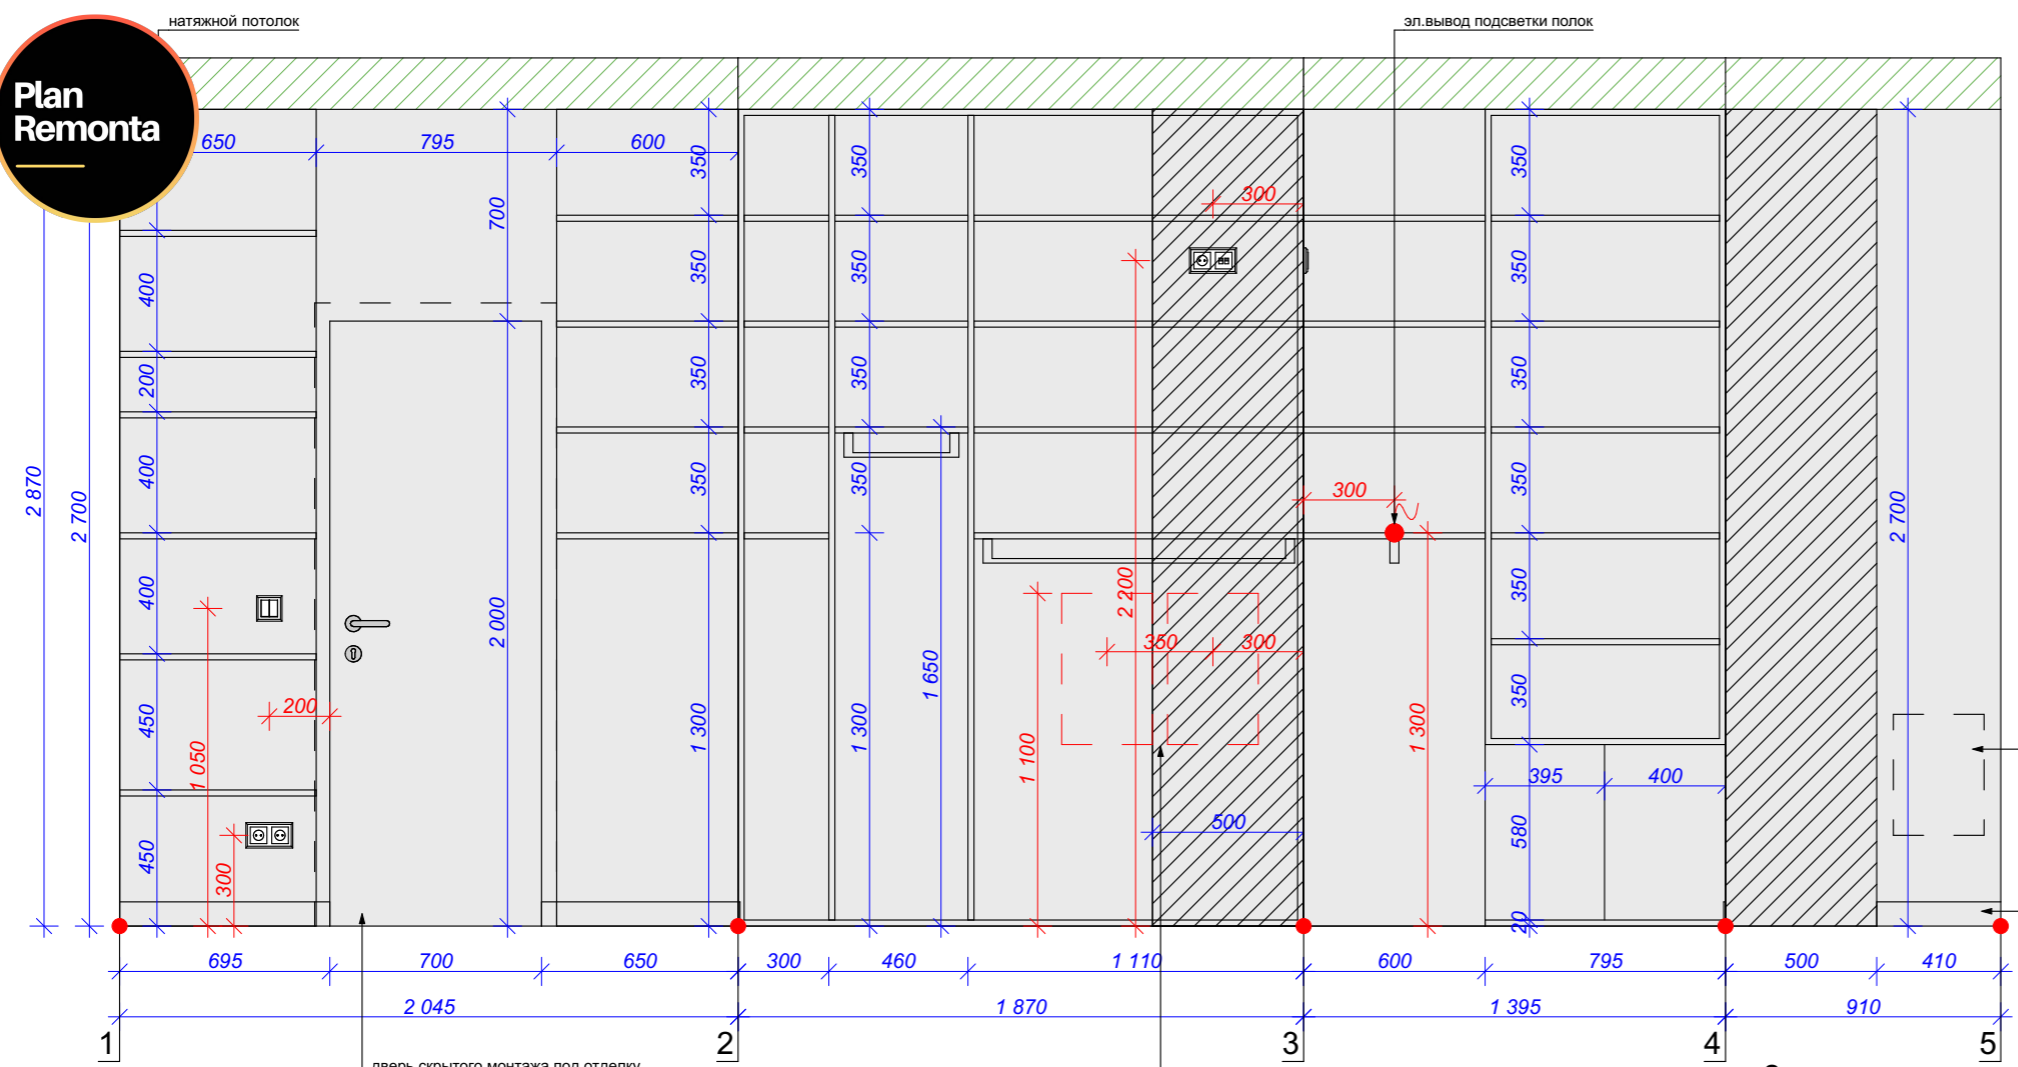

Plan Remonta

Условные обозначения:

Эскиз	Наименование	S, м2
	Краска Flugger 5343	21,1

Все материалы посчитаны без учета запаса!