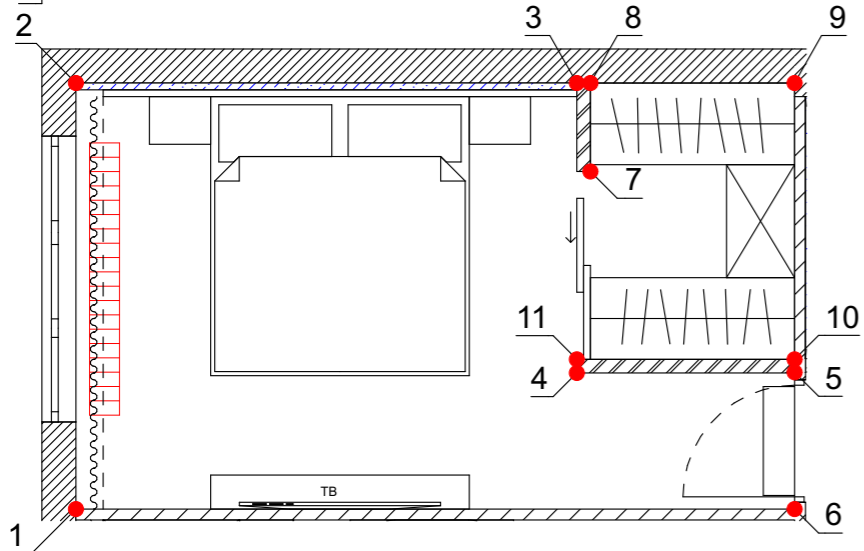

Все материалы посчитаны без учета запаса!

Дизайн-проект

Номер	Описание	Подпись
0912	Квартира по адресу: г.Москва	

Компания	
Дизайнер	
Дизайнер	
Наименование чертежа	

Развертка детской

**Plan Remonta**

**Условные обозначения:**