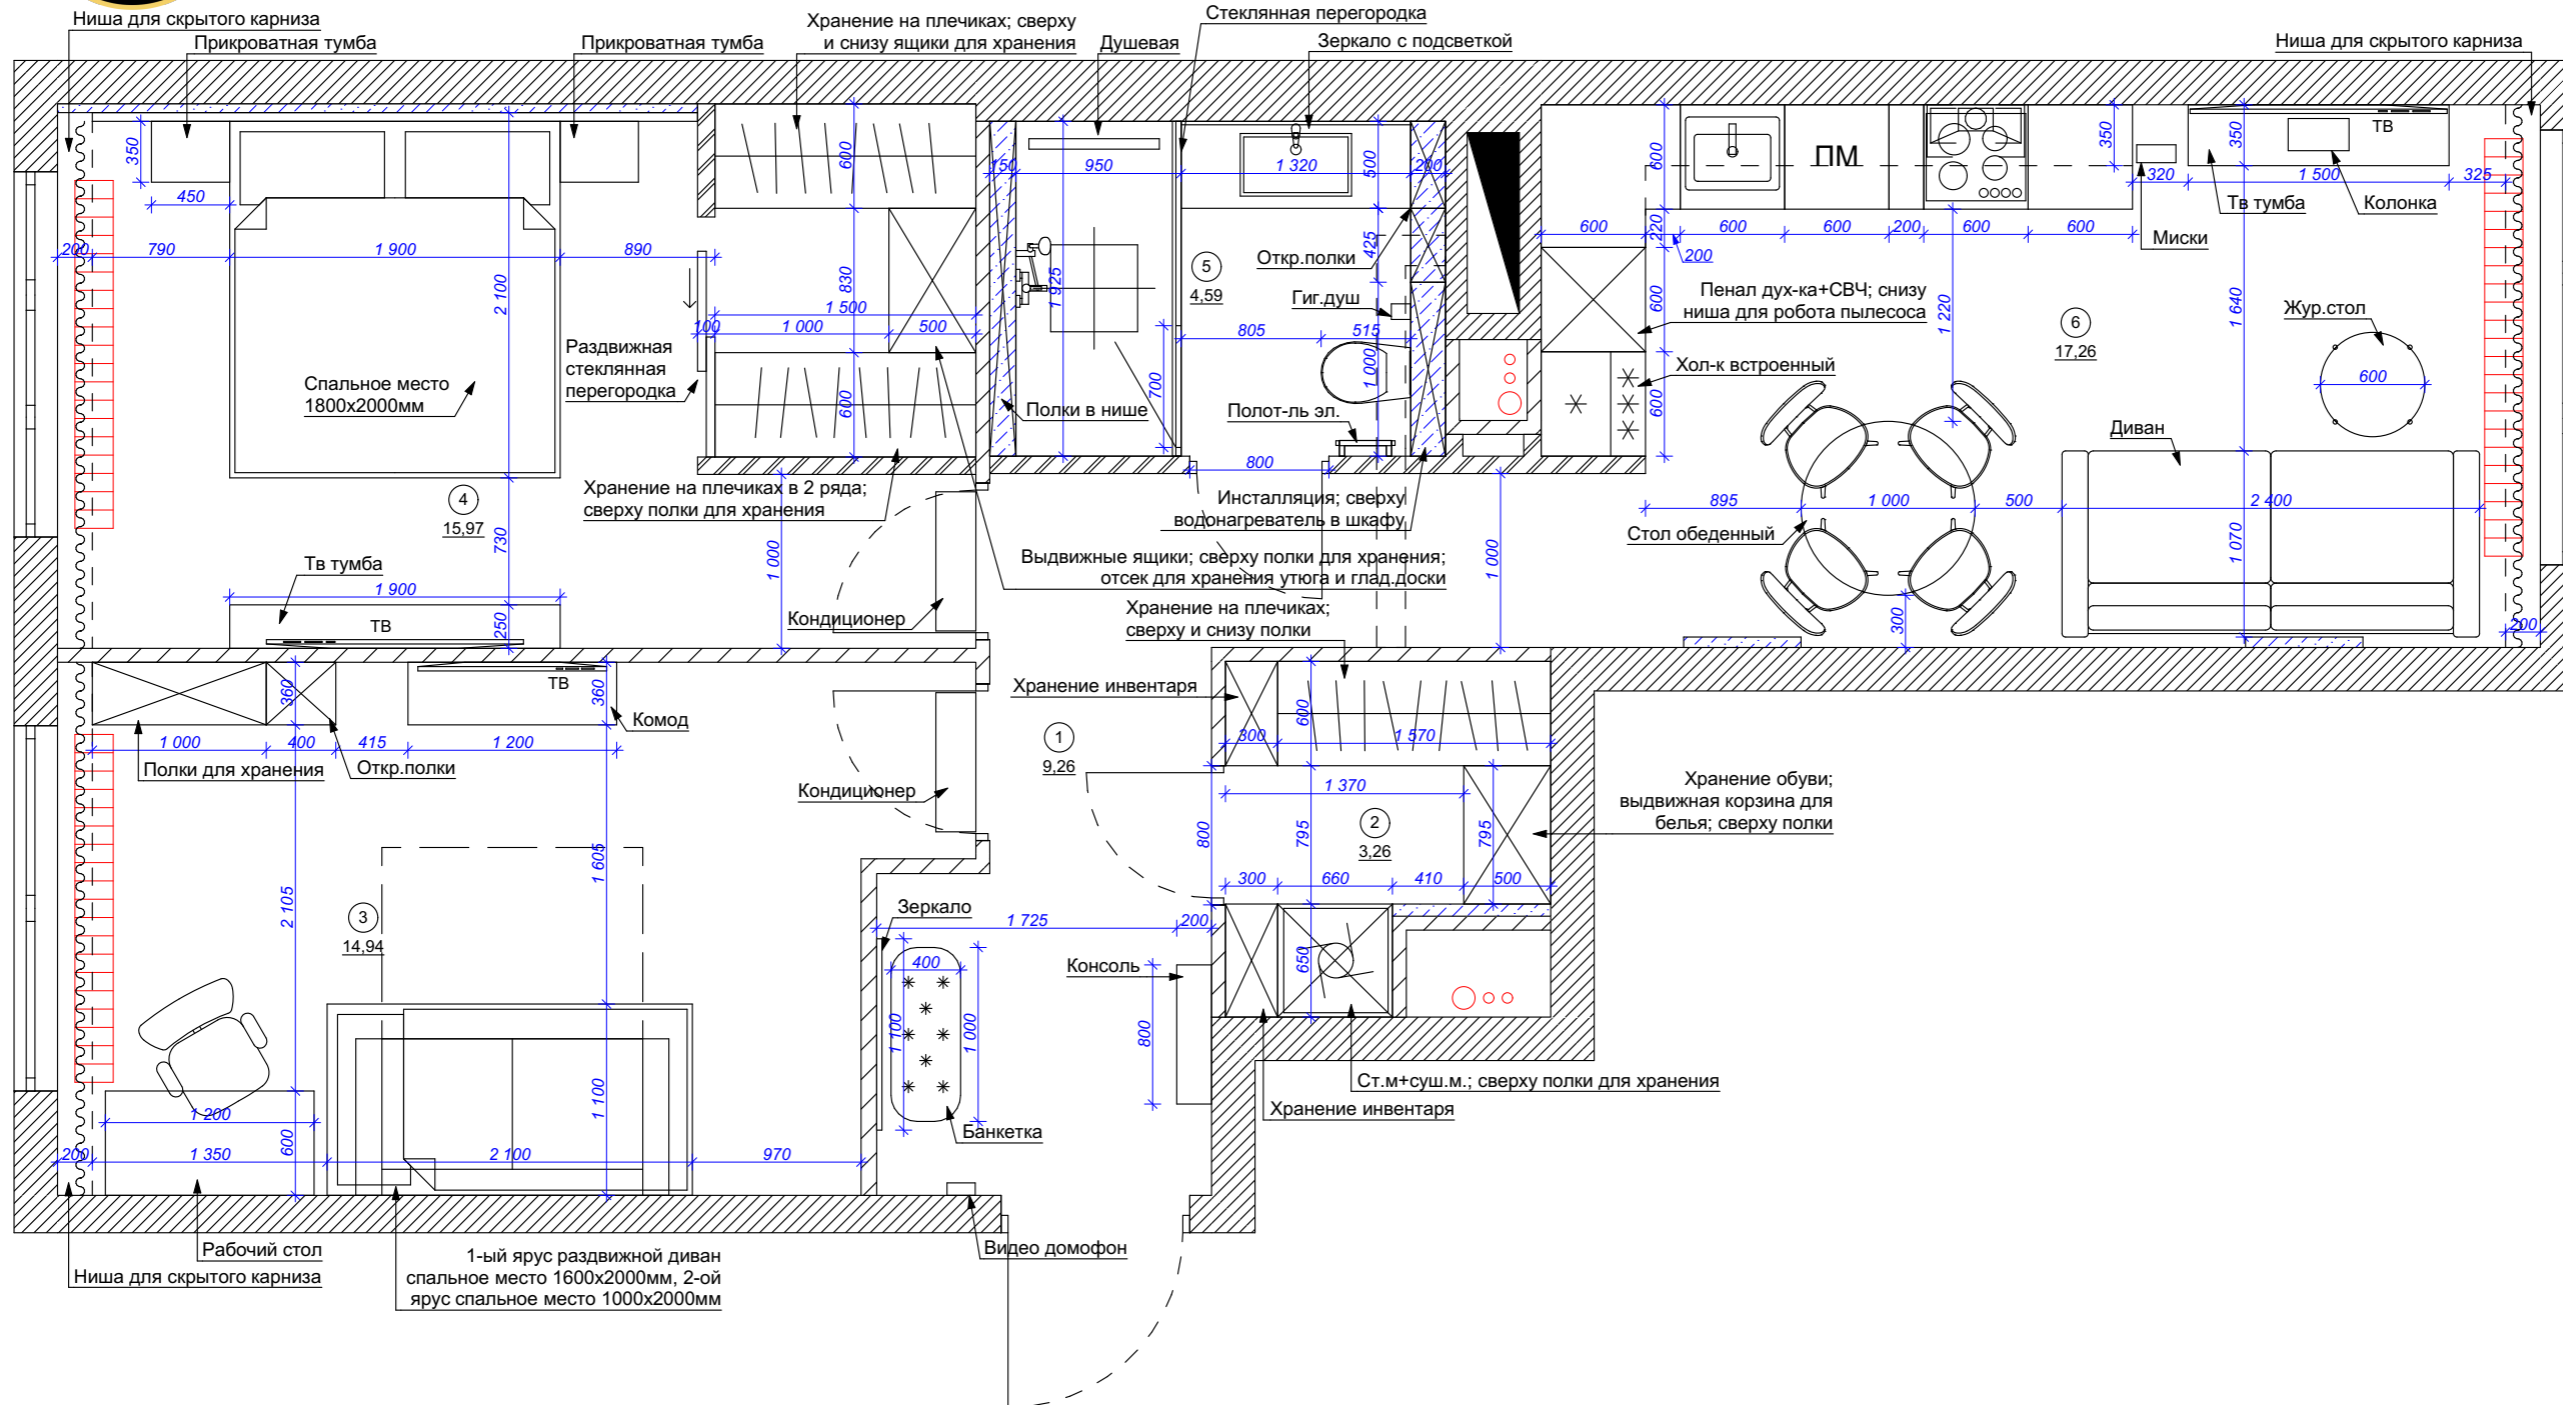

Условные обозначения:

- Существующий стены
- Существующие перегородки
- Возводимые перегородки - пазогребень 80мм+20мм штукатурка
- Перегородки из ГКЛВ
- Внутрипольный конвектор
- Радиатор
- Инженерные коммуникации

Экспликация помещений		
№пом.	Наименование	S, м2
1	Коридор	9,3
2	Гардероб	3,3
3	Детская	14,9
4	Спальня	16,0
5	С/у	4,6
6	Кухня-гостиная	17,3
		65,4 м²

Дизайн-проект

Номер	Описание	Подпись
0912	Квартира по адресу: г.Москва	

Компания	
Дизайнер	
Дизайнер	
Наименование чертежа	

Планировочное решение