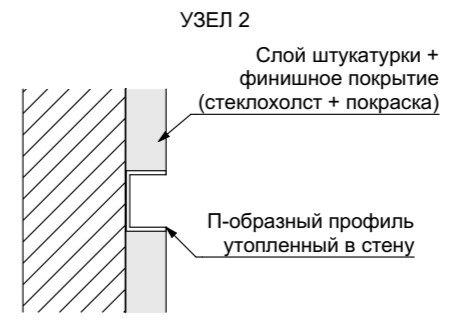

Дизайн-проект

Номер	Описание	Подпись
0912	Квартира по адресу: г.Москва	

Компания	
Дизайнер	
Дизайнер	
Наименование чертежа	

Развертка спальни