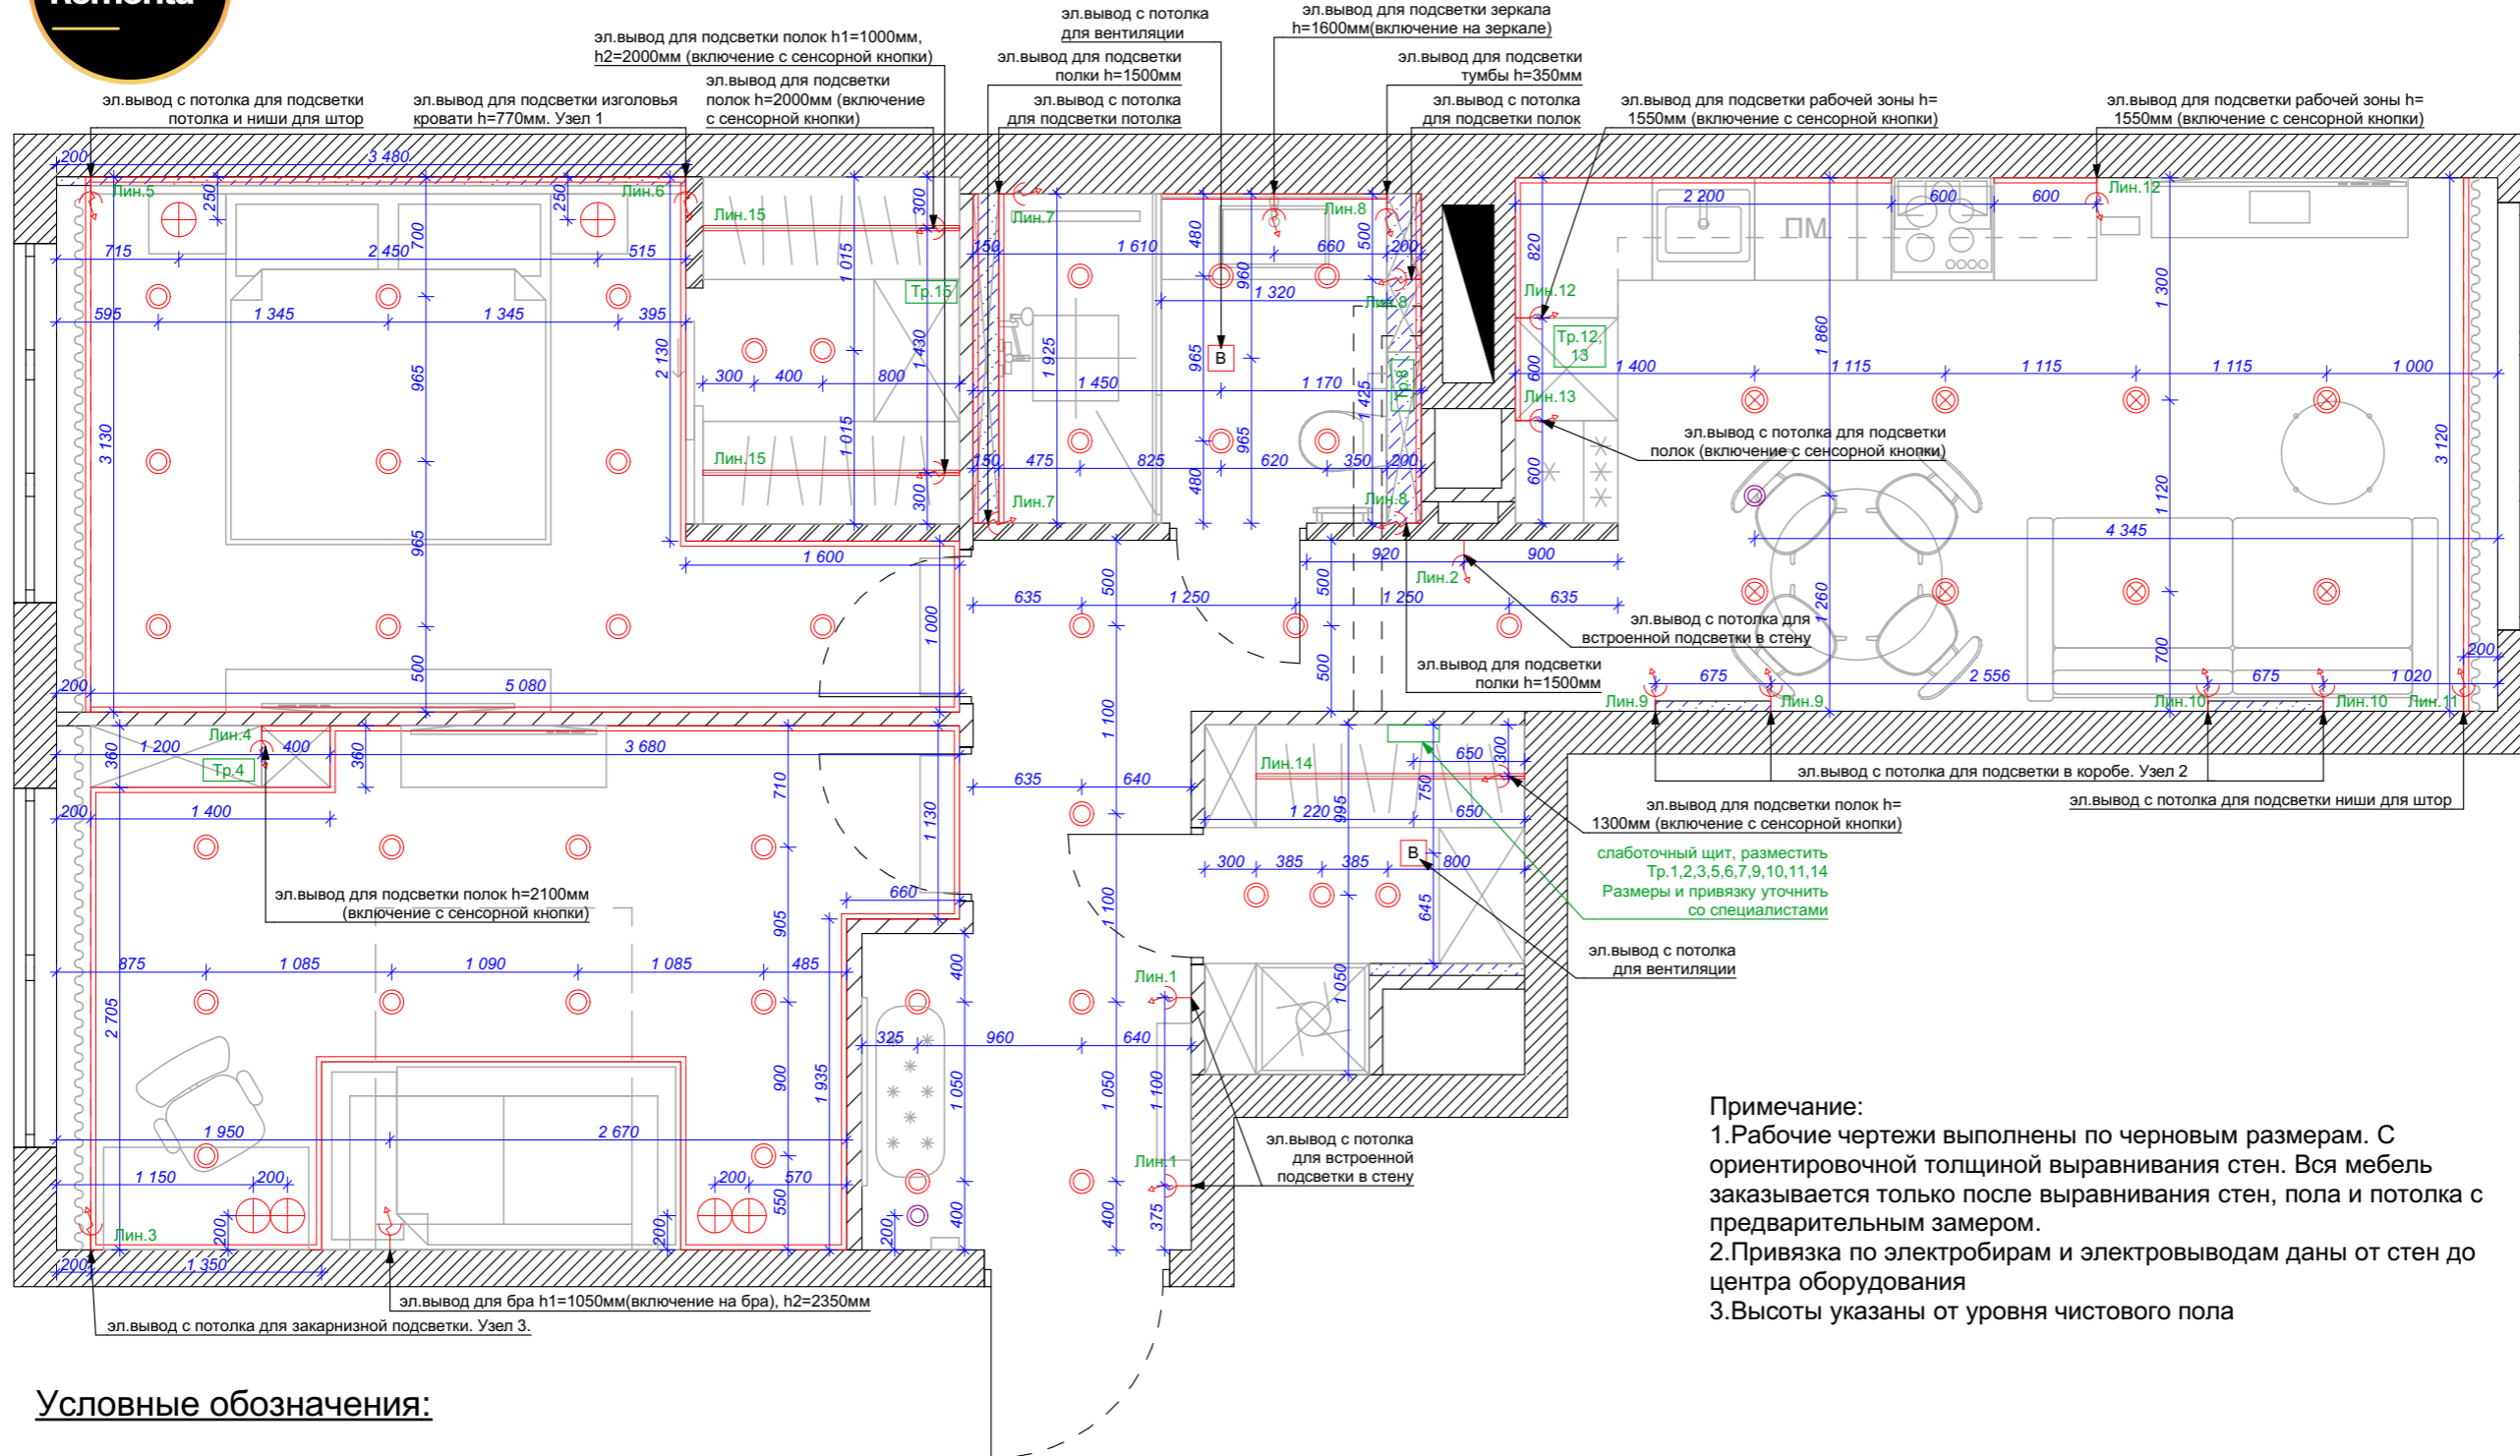

Условные обозначения:

- Светодиодная подсветка
- Подвесной свет
- Встроенный светильник
- Споты
- Эл. вывод настенный
- Пожарная сигнализация
- Тр.1 - Трансформатор для светодиодной ленты