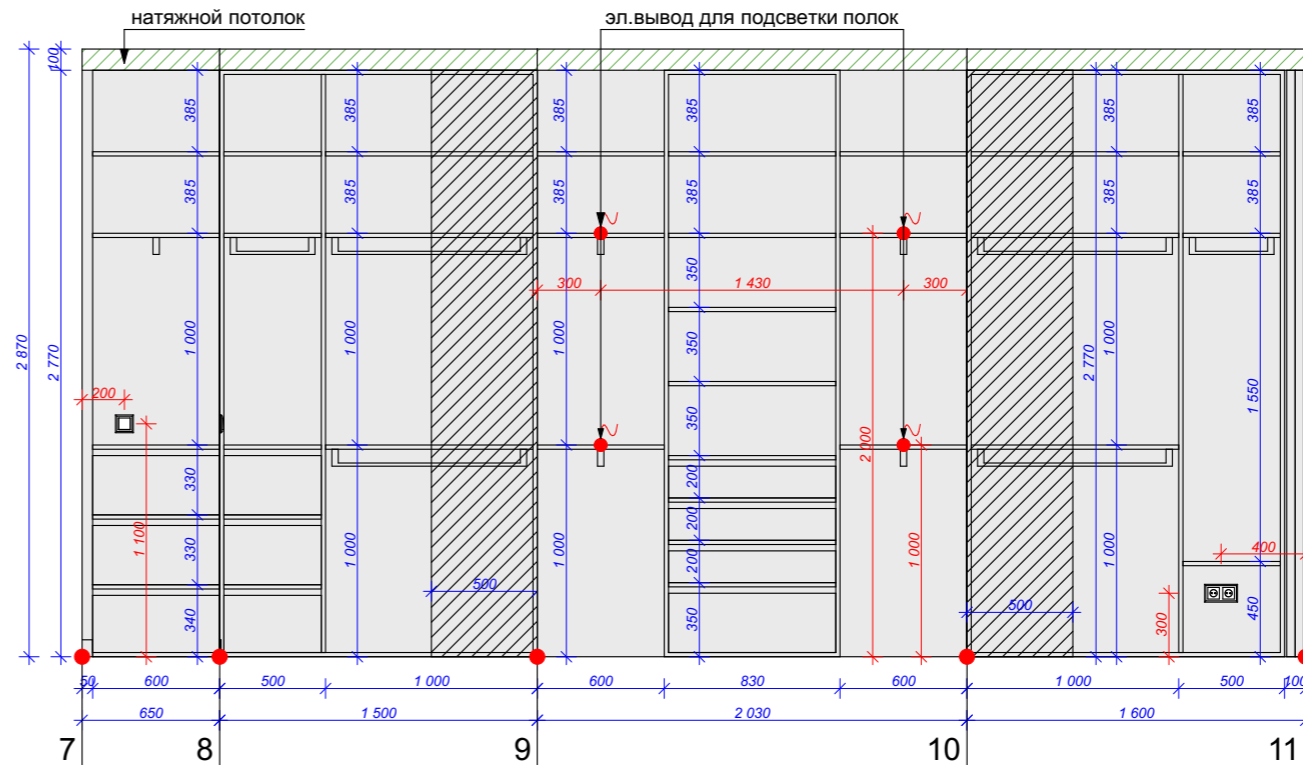

Все материалы посчитаны без учета запаса!

Дизайн-проект

Номер	Описание	Подпись
0912	Квартира по адресу: г.Москва	

Компания	
Дизайнер	
Дизайнер	
Наименование чертежа	

Развертка детской

**Plan Remonta**

**Условные обозначения:**