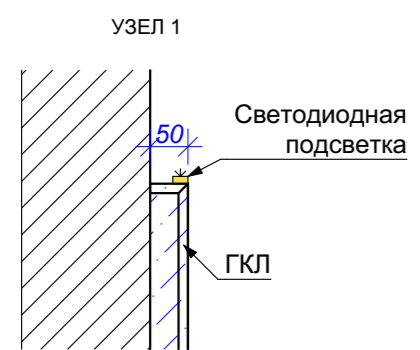

1. Условные обозначения:
2. Существующий стены
   - Существующие перегородки
   - Возводимые перегородки - пазогребень 80мм+20мм штукатурка
   - Перегородки из ГКЛВ
   - Внутрипольный конвектор
   - Радиатор
   - Инженерные коммуникации

Экспликация помещений		
№пом.	Наименование	S, м2
1	Коридор	9,3
2	Гардероб	3,3
3	Детская	14,9
4	Спальня	16,0
5	С/у	4,6
6	Кухня-гостиная	17,3
		65,4 м²

Дизайн-проект

Номер	Описание	Подпись
0912	Квартира по адресу: г.Москва	

Компания	
Дизайнер	
Дизайнер	
Наименование чертежа	

План возводимых конструкций