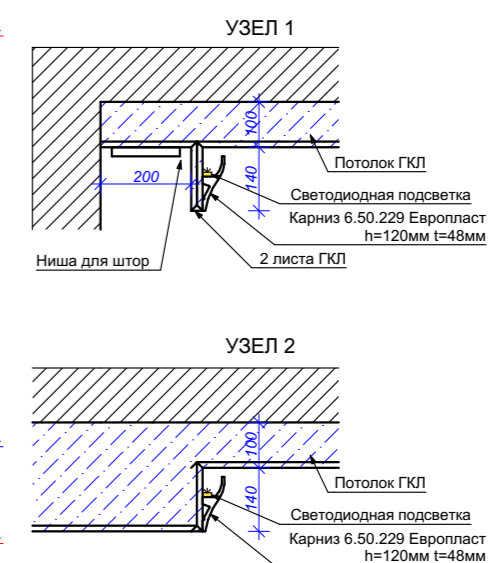

Условные обозначения:

Эскиз	Наименование	S, м2
	Краска Flugger 2321 для карниза и скрытого плинтуса	1,3
	Обои Covers Wallcoverings Diamond 13-Frost	4,0
	Обои Milassa Amsterdam DM6 001/1	27,1
	Обои Milassa Status vol.3 DM6 002	8,8

Все материалы посчитаны без учета запаса!

Дизайн-проект

Номер	Описание	Подпись
0912	Квартира по адресу: г.Москва	

Компания	
Дизайнер	
Дизайнер	
Наименование чертежа	

Развертка детской