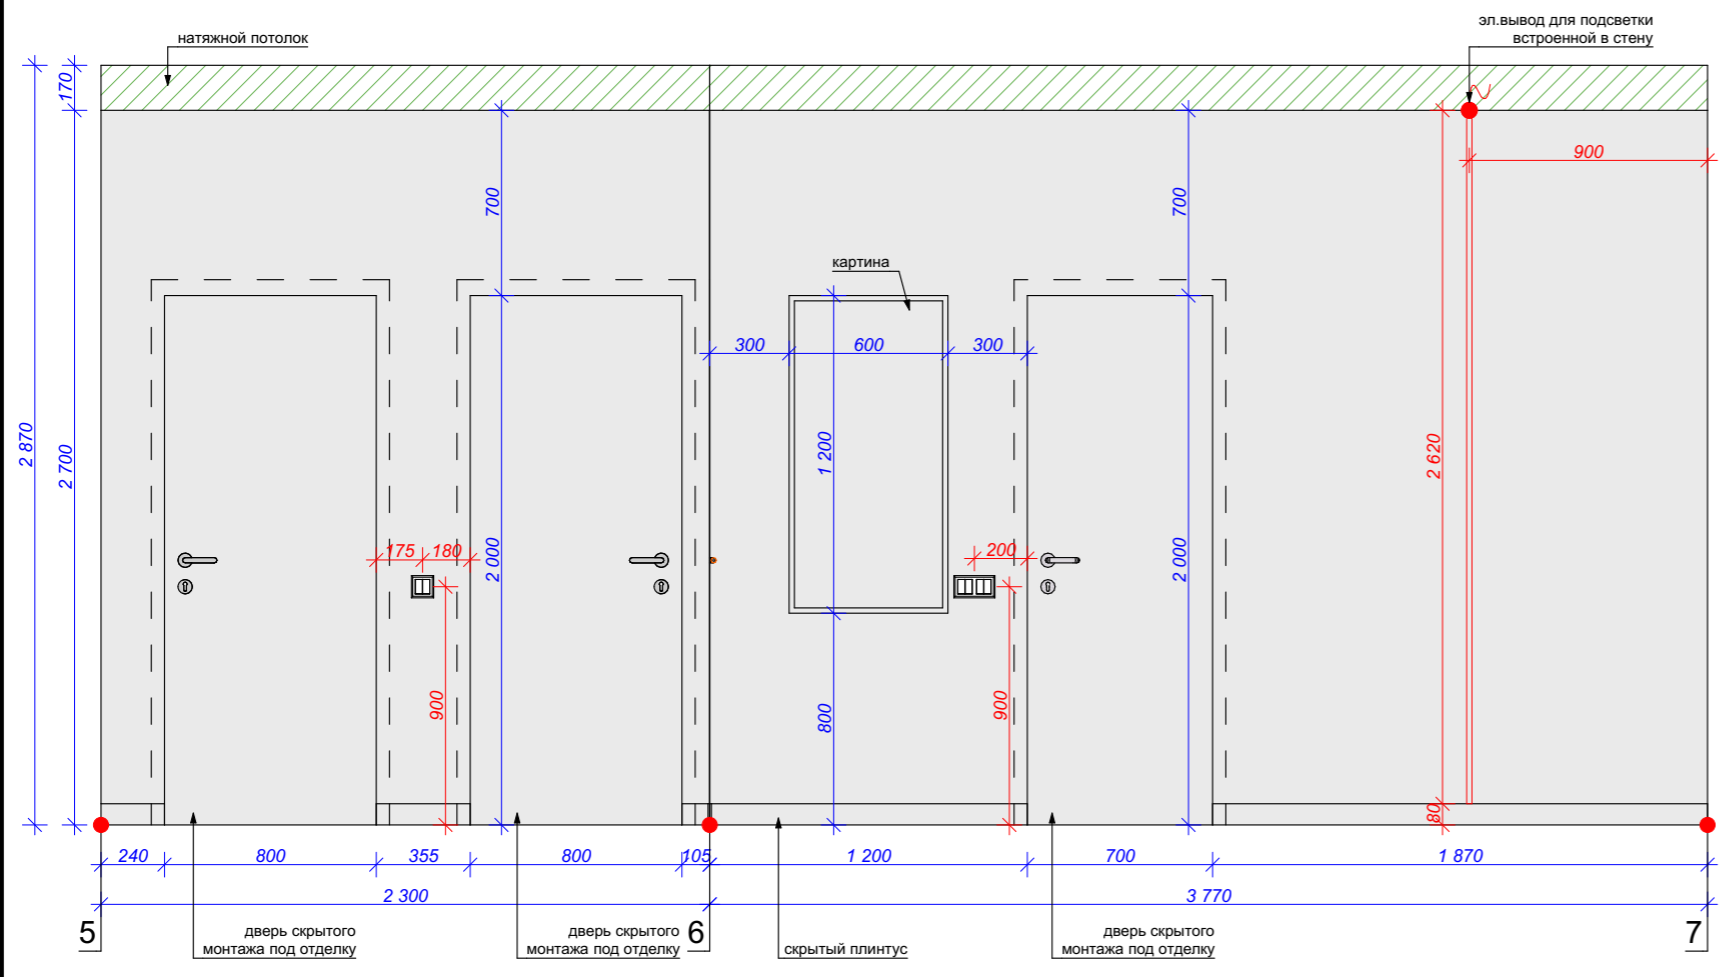

Plan Remonta