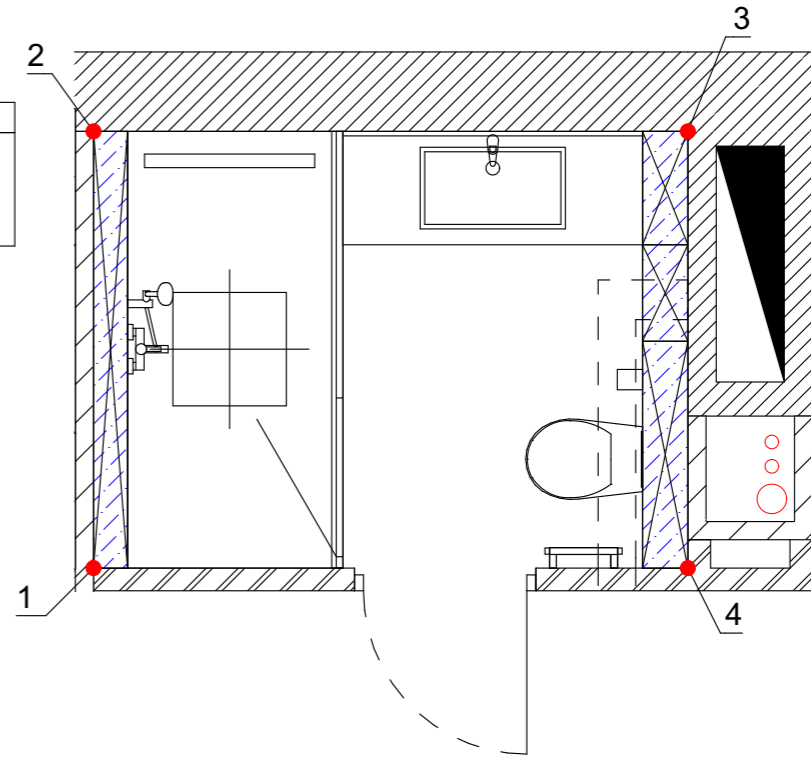

Компания	
Дизайнер	
Дизайнер	
Наименование чертежа