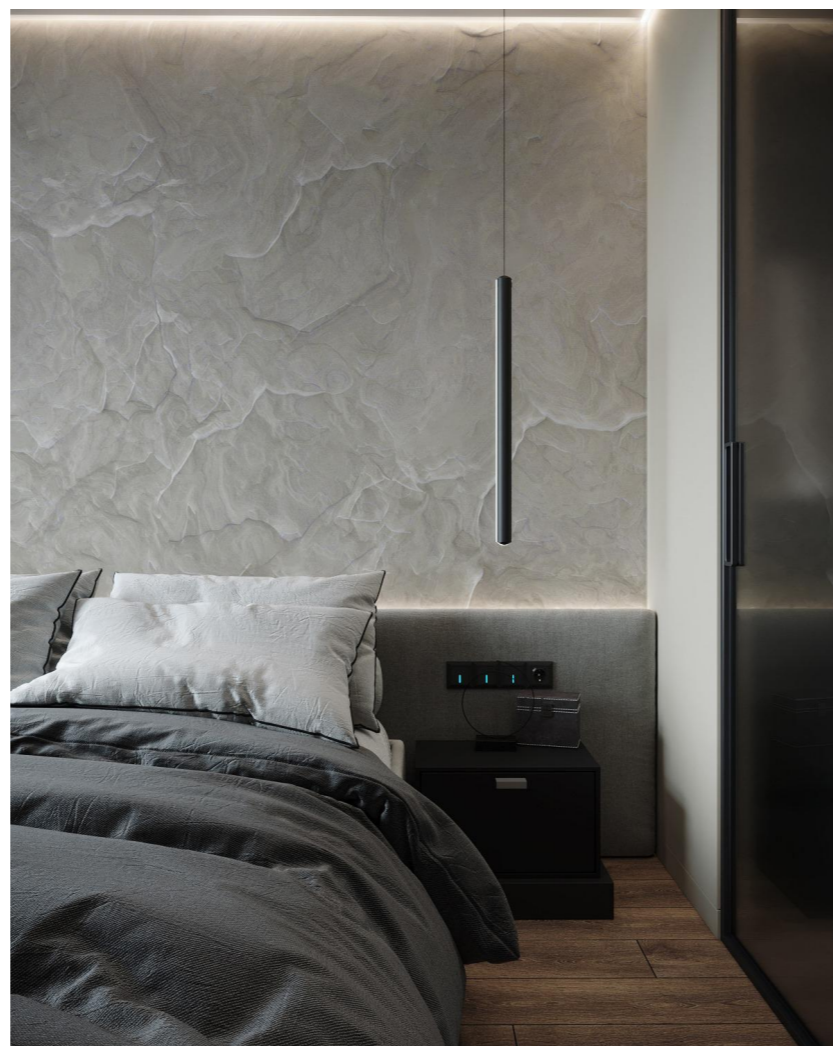

Дизайн-проект

Номер	Описание	Подпись
0912	Квартира по адресу: г.Москва	

Компания	
Дизайнер	
Дизайнер	
Наименование чертежа	

Визуализация спальни