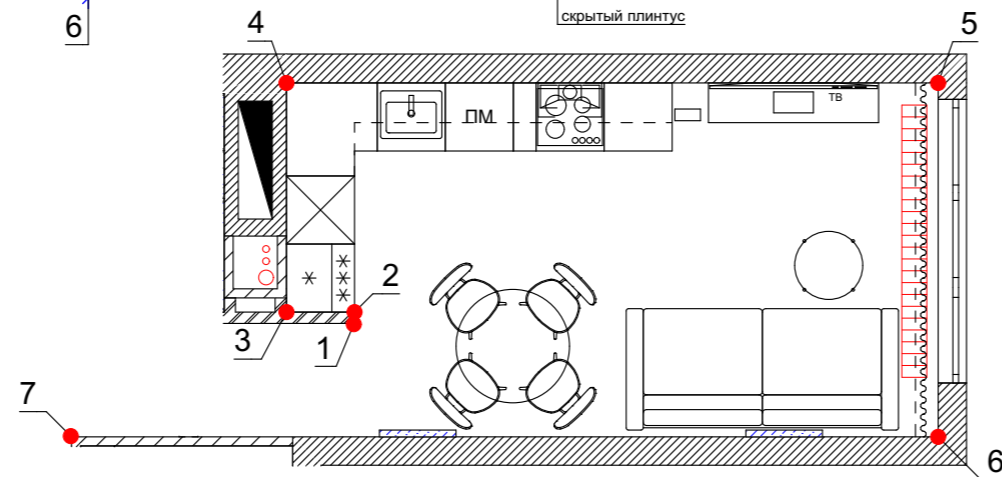

Дизайн-проект

Номер	Описание	Подпись
0912	Квартира по адресу: г.Москва	

Компания	
Дизайнер	
Дизайнер	
Наименование чертежа	

Развертка кухни гостиной