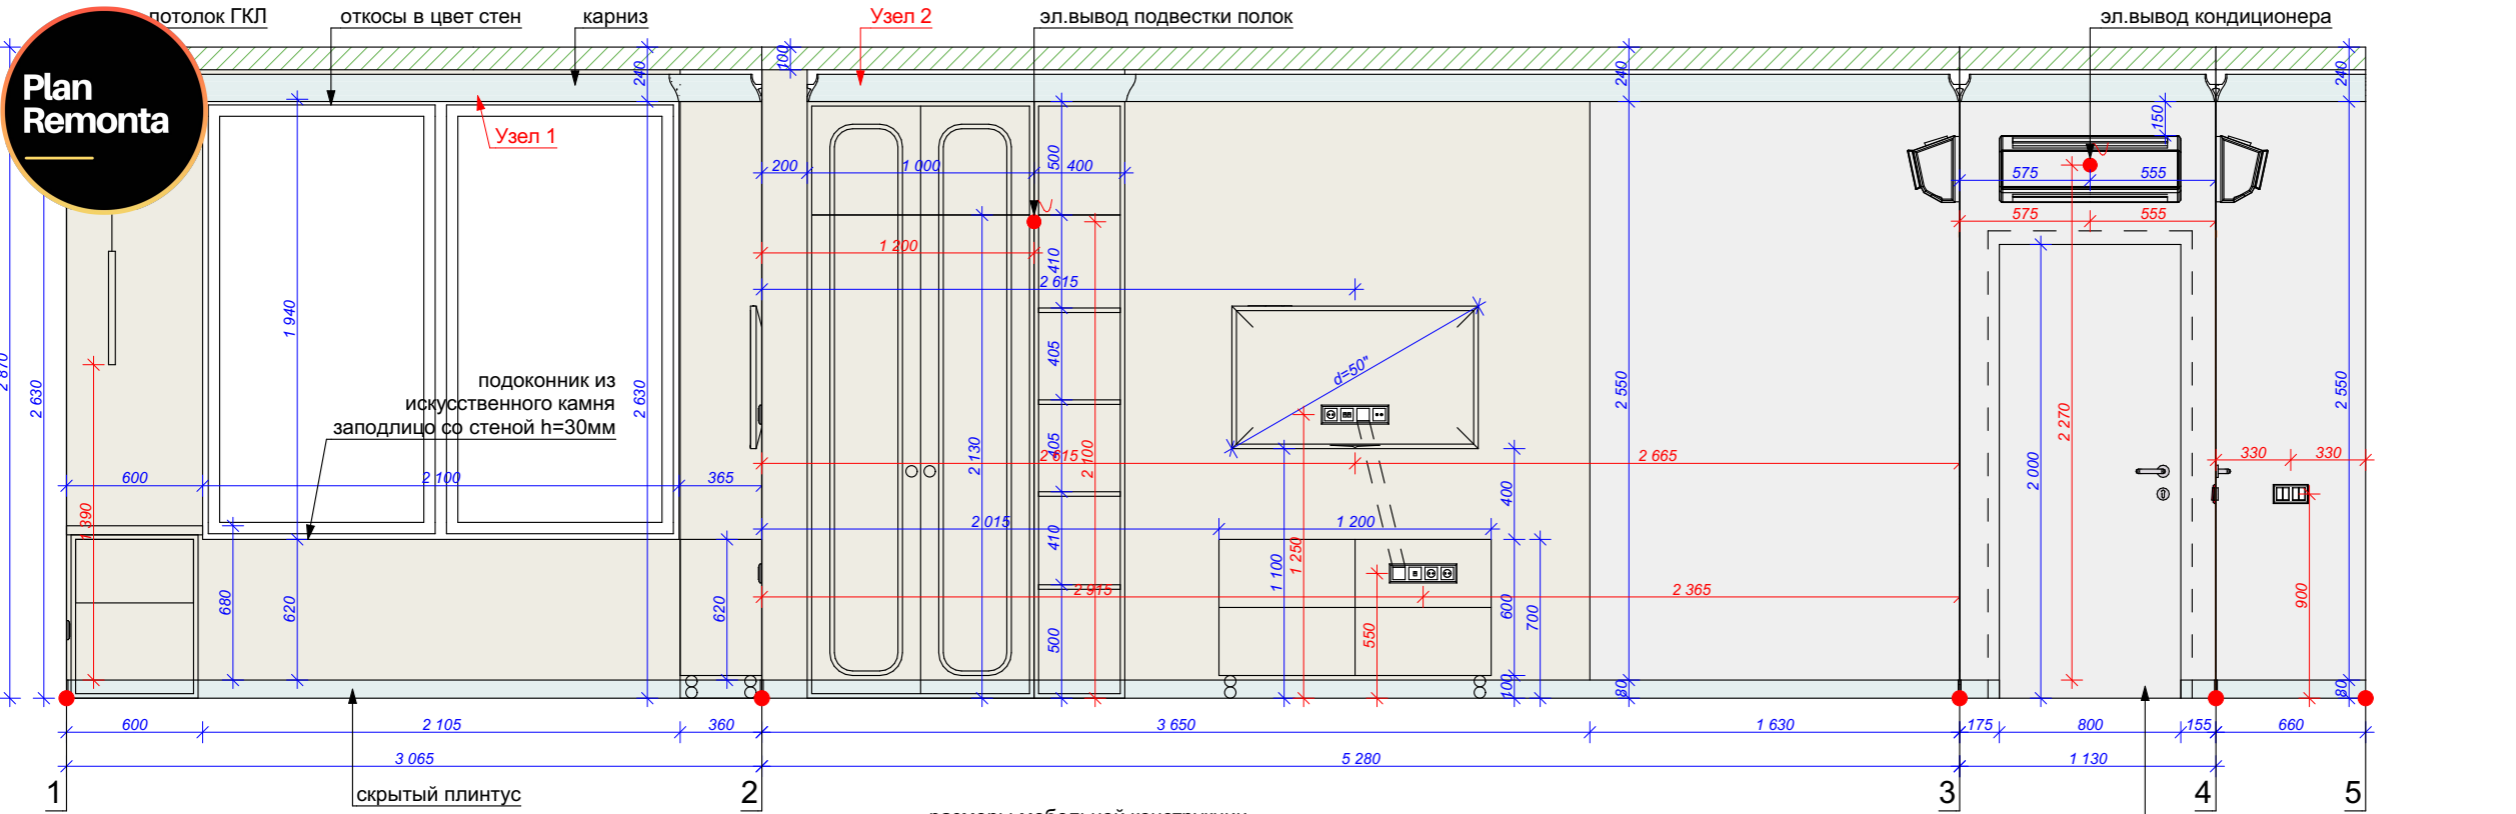

Условные обозначения:

Эскиз	Наименование	S, м2
	Краска Flugger 2321 для карниза и скрытого плинтуса	1,3
	Обои Covers Wallcoverings Diamond 13-Frost	4,0
	Обои Milassa Amsterdam DM6 001/1	27,1
	Обои Milassa Status vol.3 DM6 002	8,8

Все материалы посчитаны без учета запаса!

Дизайн-проект

Номер	Описание	Подпись
0912	Квартира по адресу: г.Москва	

Компания	
Дизайнер	
Дизайнер	
Наименование чертежа	

Развертка детской