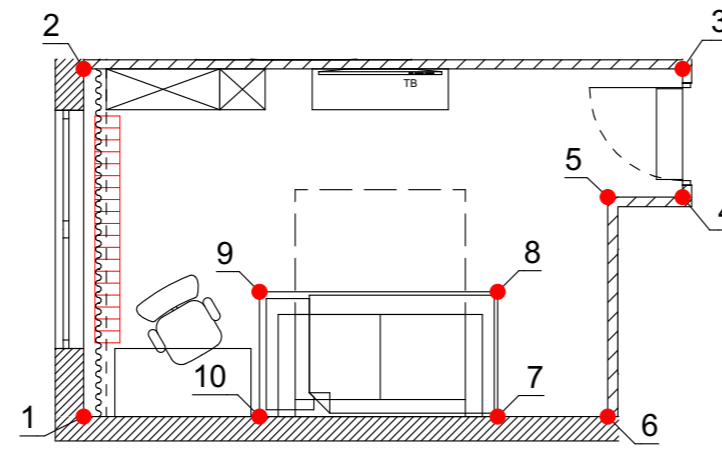

Все материалы посчитаны без учета запаса!

Дизайн-проект

Номер	Описание	Подпись
0912	Квартира по адресу: г.Москва	

Компания	
Дизайнер	
Дизайнер	
Наименование чертежа	

Развертка детской

**Plan Remonta**

**Условные обозначения:**