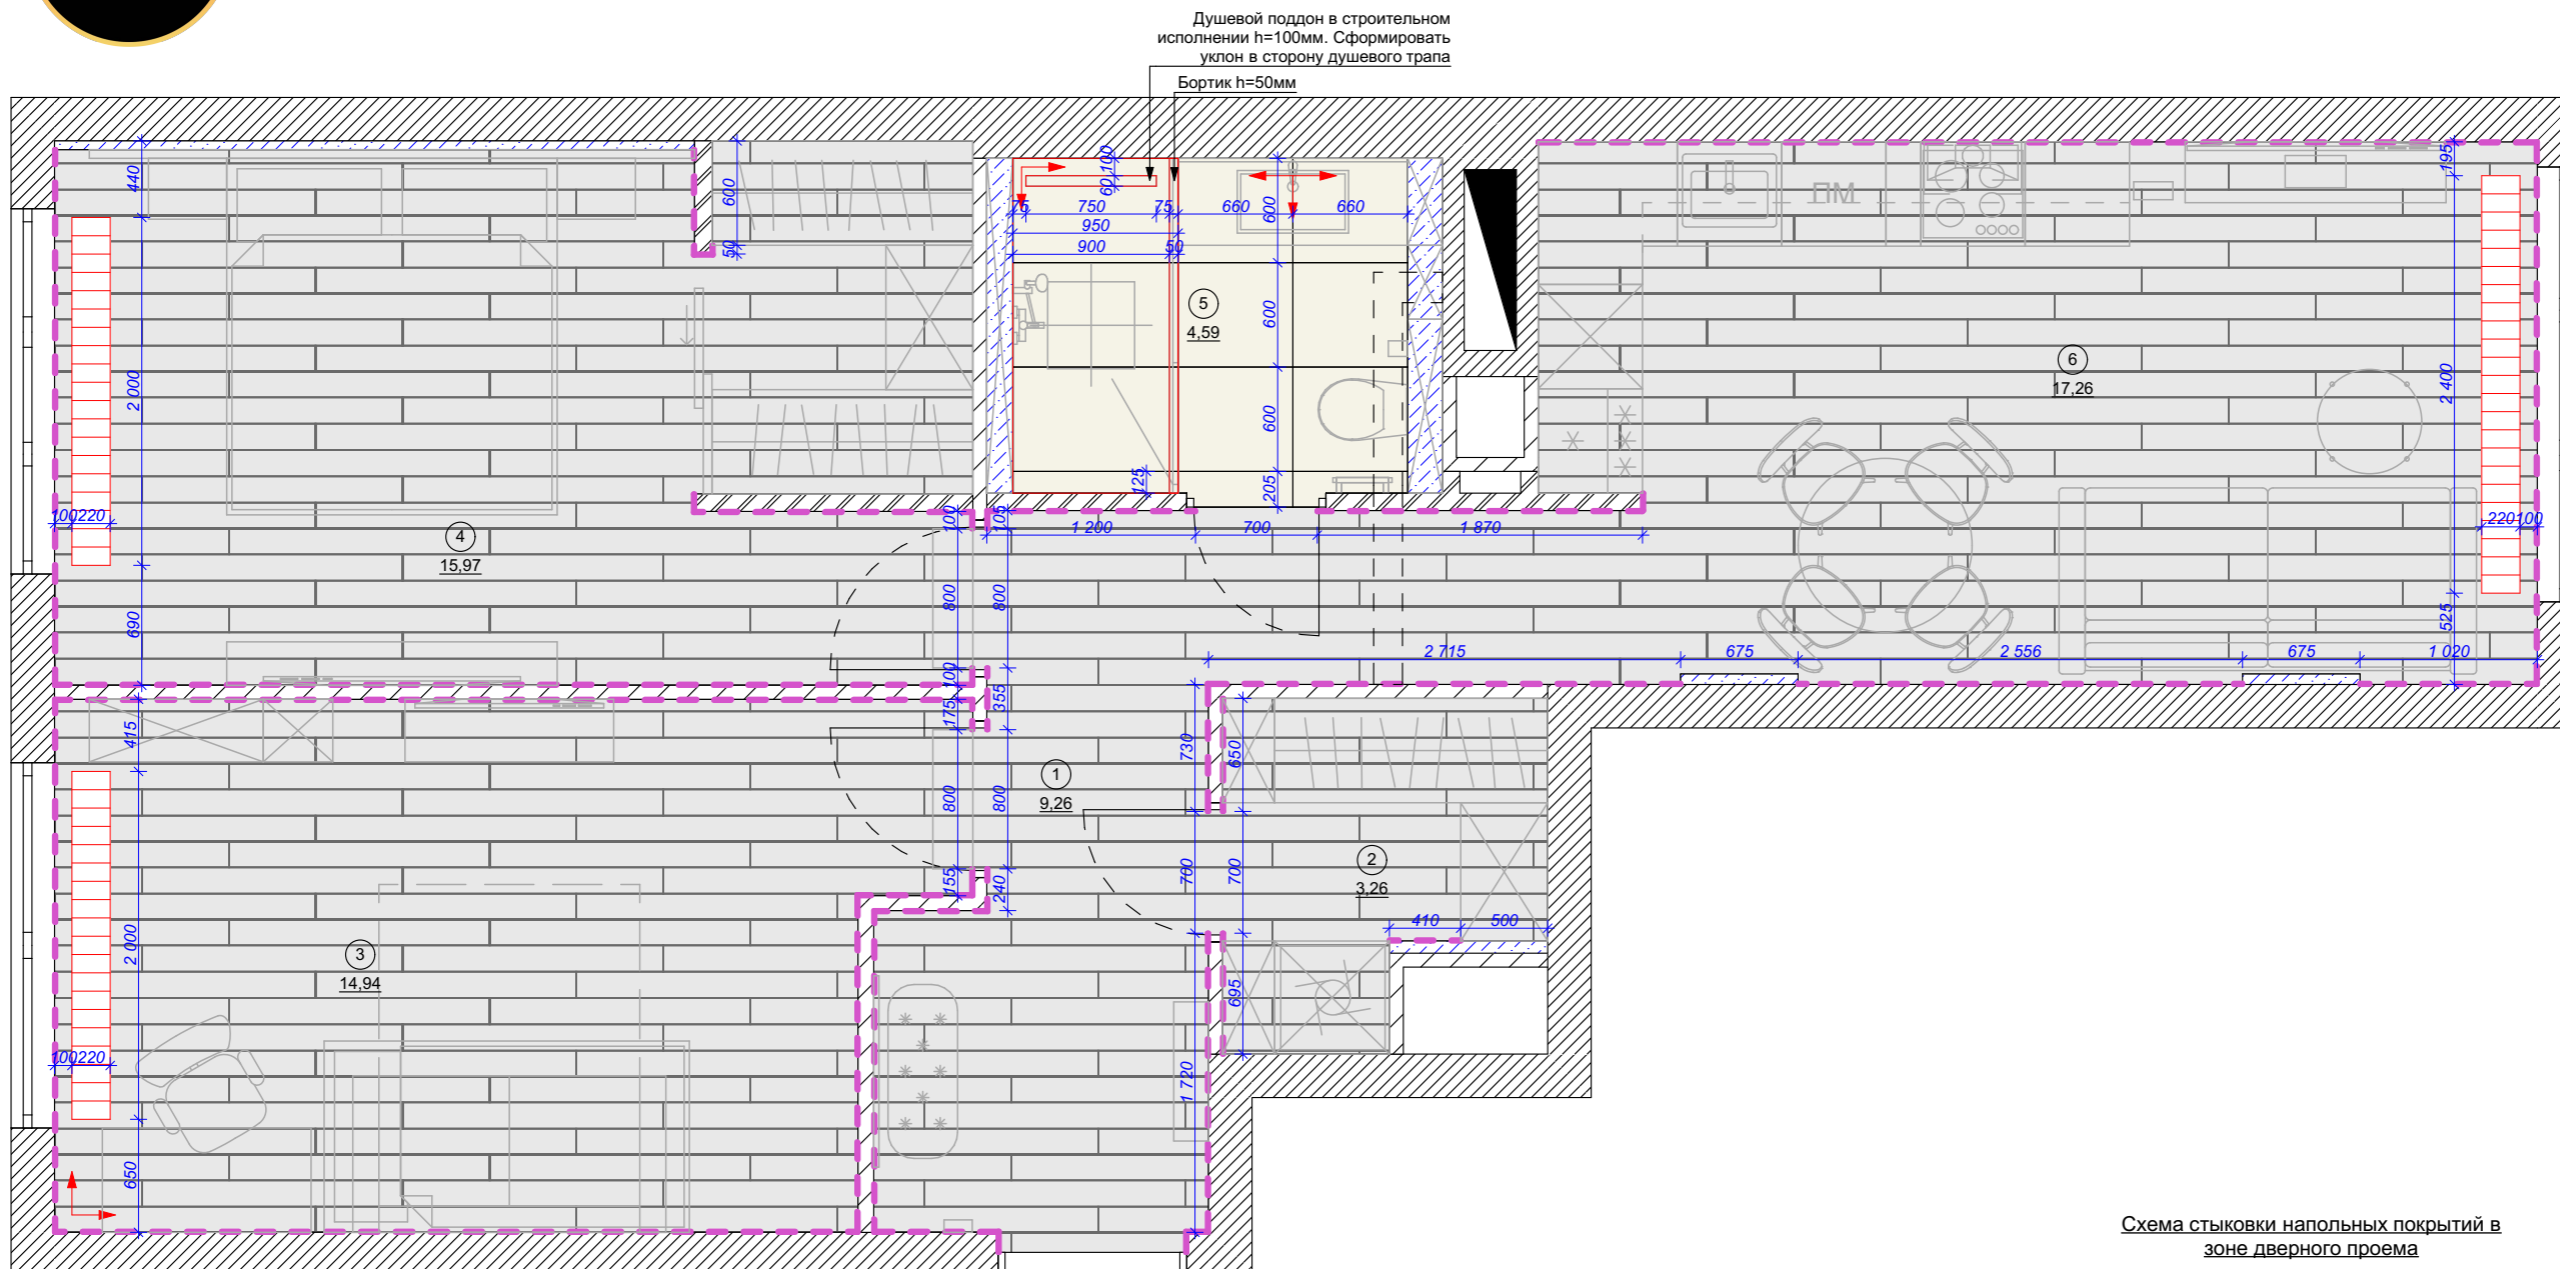

Условные обозначения:

- -Начало раскладки напольных покрытий
- -Плинтус скрытого монтажа Pro Design Universal, Вставка в плинтус Pro Design 80мм - 53,7 м.п.

1. Примечания:
1. Напольные покрытия покупаются с запасом +10%. Материалы посчитаны без запаса.
  2. Напольные покрытия смонтировать в один уровень во всех помещениях, без порогов.
  3. Предусмотреть шумоизоляцию по всей площади пола..
  4. Рабочий чертеж выполнен по черновым размерам. Вся мебель заказывается только после выравнивания стен, пола и потолка с предварительным замером.

Экспликация напольных покрытий			
Эскиз	Наименование	S, м2	№, пом.
	Инженерная доска Royal Parket Click 14 Дуб Натур Каменный, 400-1500x150x14мм	60,8	1,2,3,4,6
	Керамогранит Italon Millennium Даст Натуральный и Реттифицированный, 600x1200мм	4,4 10 шт.	5

Дизайн-проект

Номер	Описание	Подпись
0912	Квартира по адресу: г.Москва	

Компания	
Дизайнер	
Дизайнер	
Наименование чертежа	

План напольных покрытий