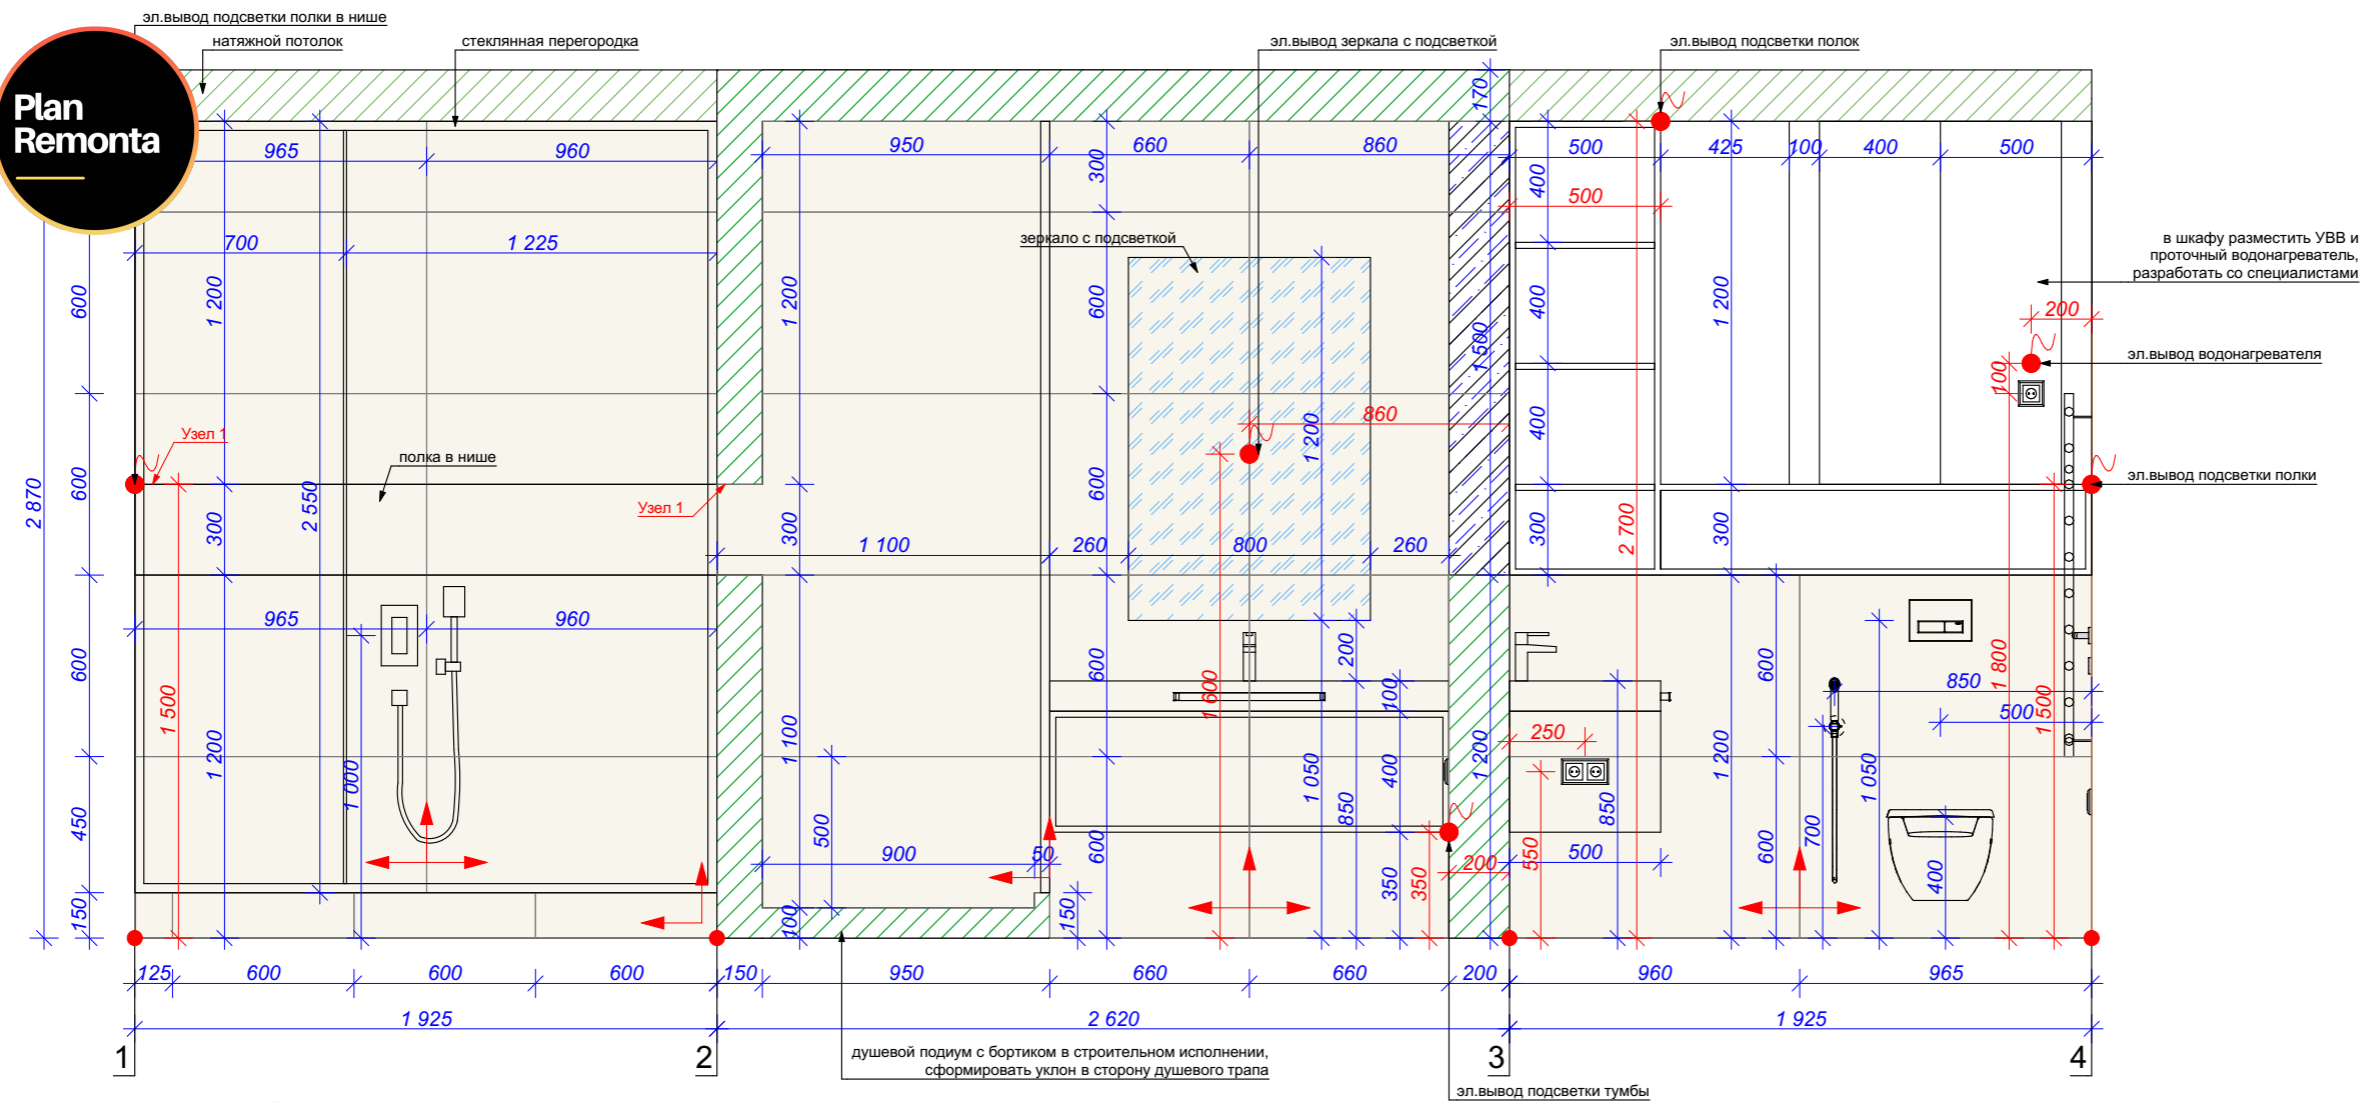

# Plan Remonta

Дизайн-проект

Номер	Описание	Подпись
0912	Квартира по адресу: г.Москва	